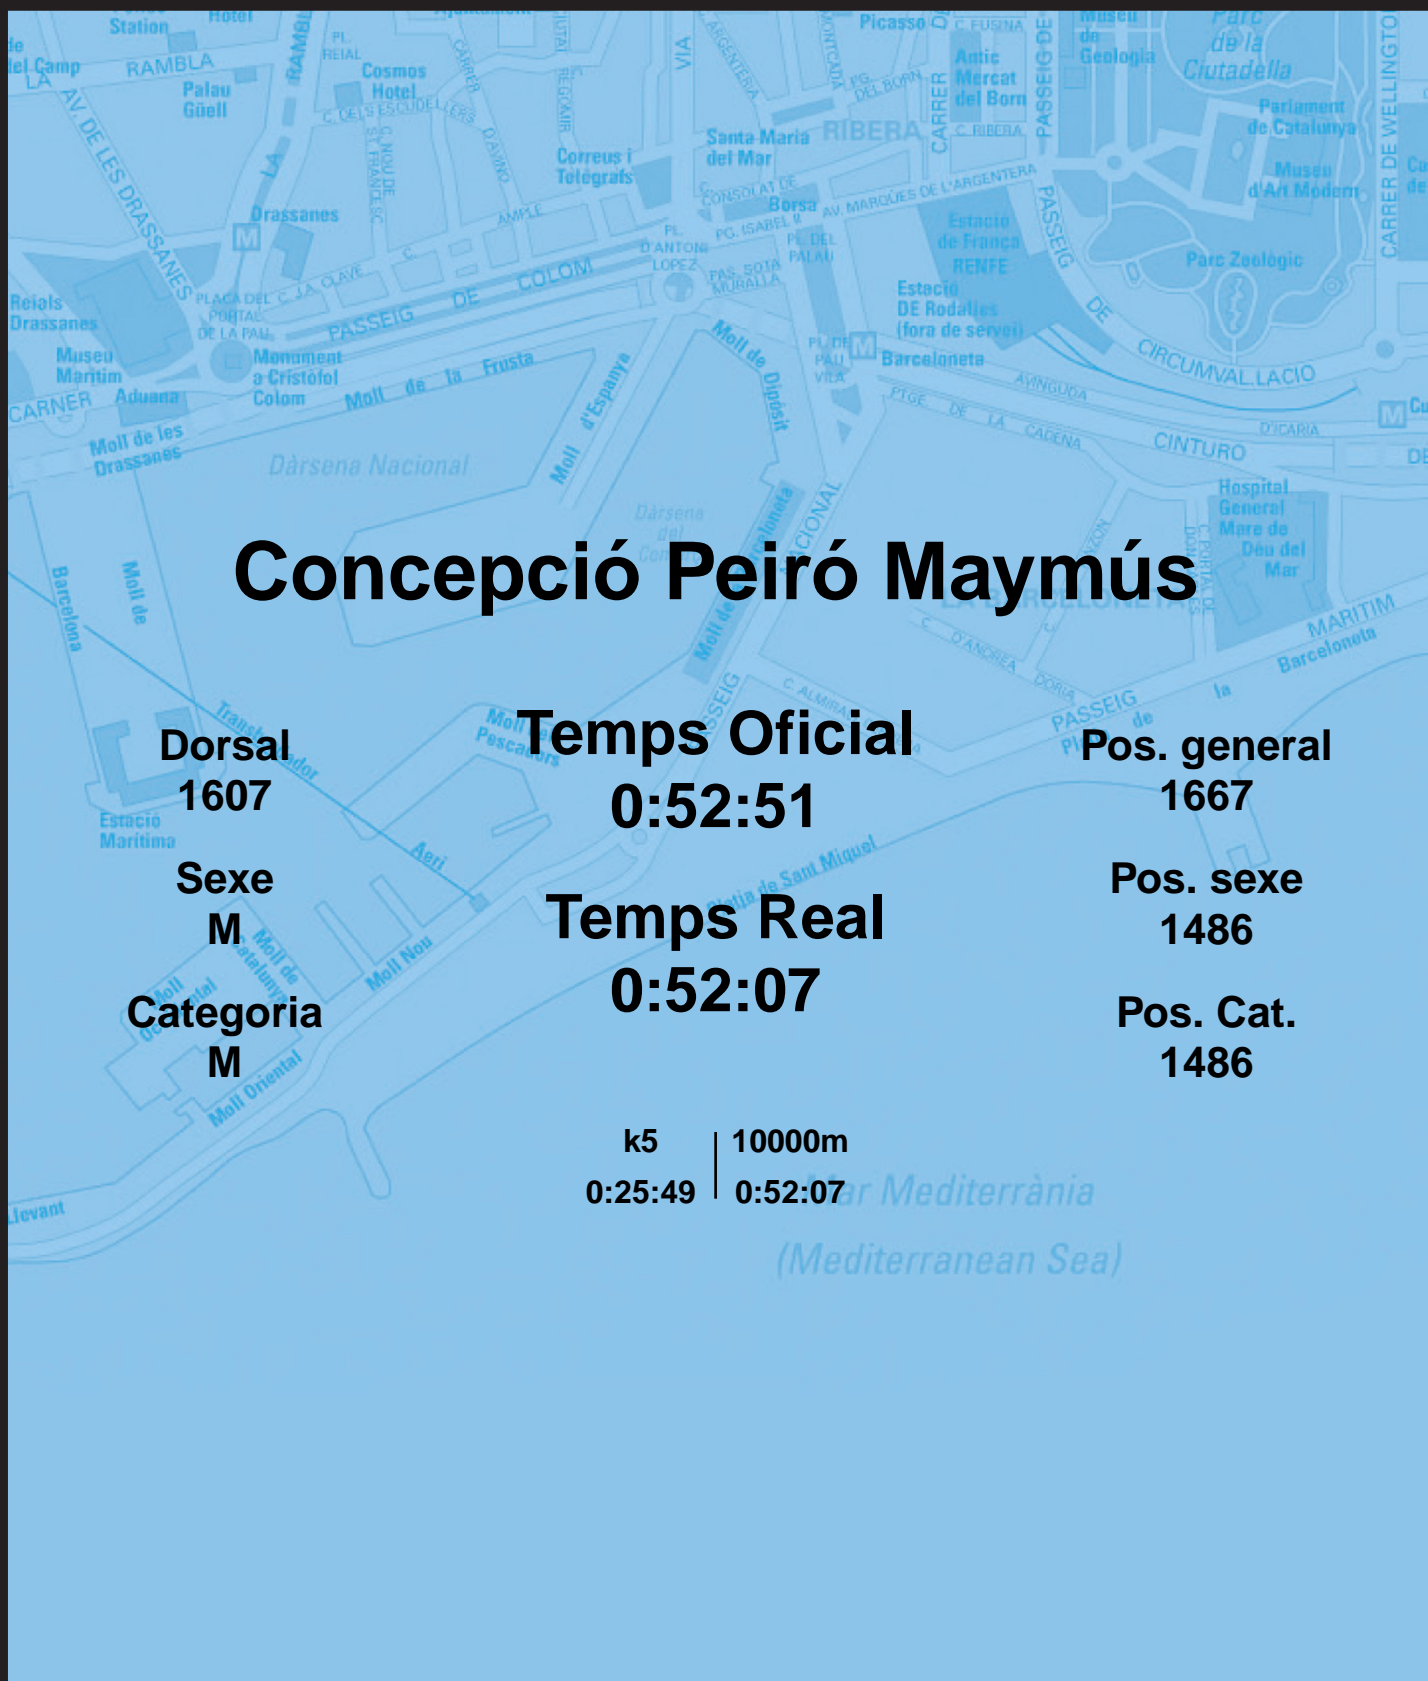

CORREBARRI

Suma't a la festa

16/10/2016

Ajuntament de
Barcelona

Concepció Peiró Maymús

Dorsal
1607

Sexe
M

Categoria
M

Temps Oficial
0:52:51

Temps Real
0:52:07

Pos. general
1667

Pos. sexe
1486

Pos. Cat.
1486

k5 | 10000m
0:25:49 | 0:52:07

Mar Mediterrània
(Mediterranean Sea)