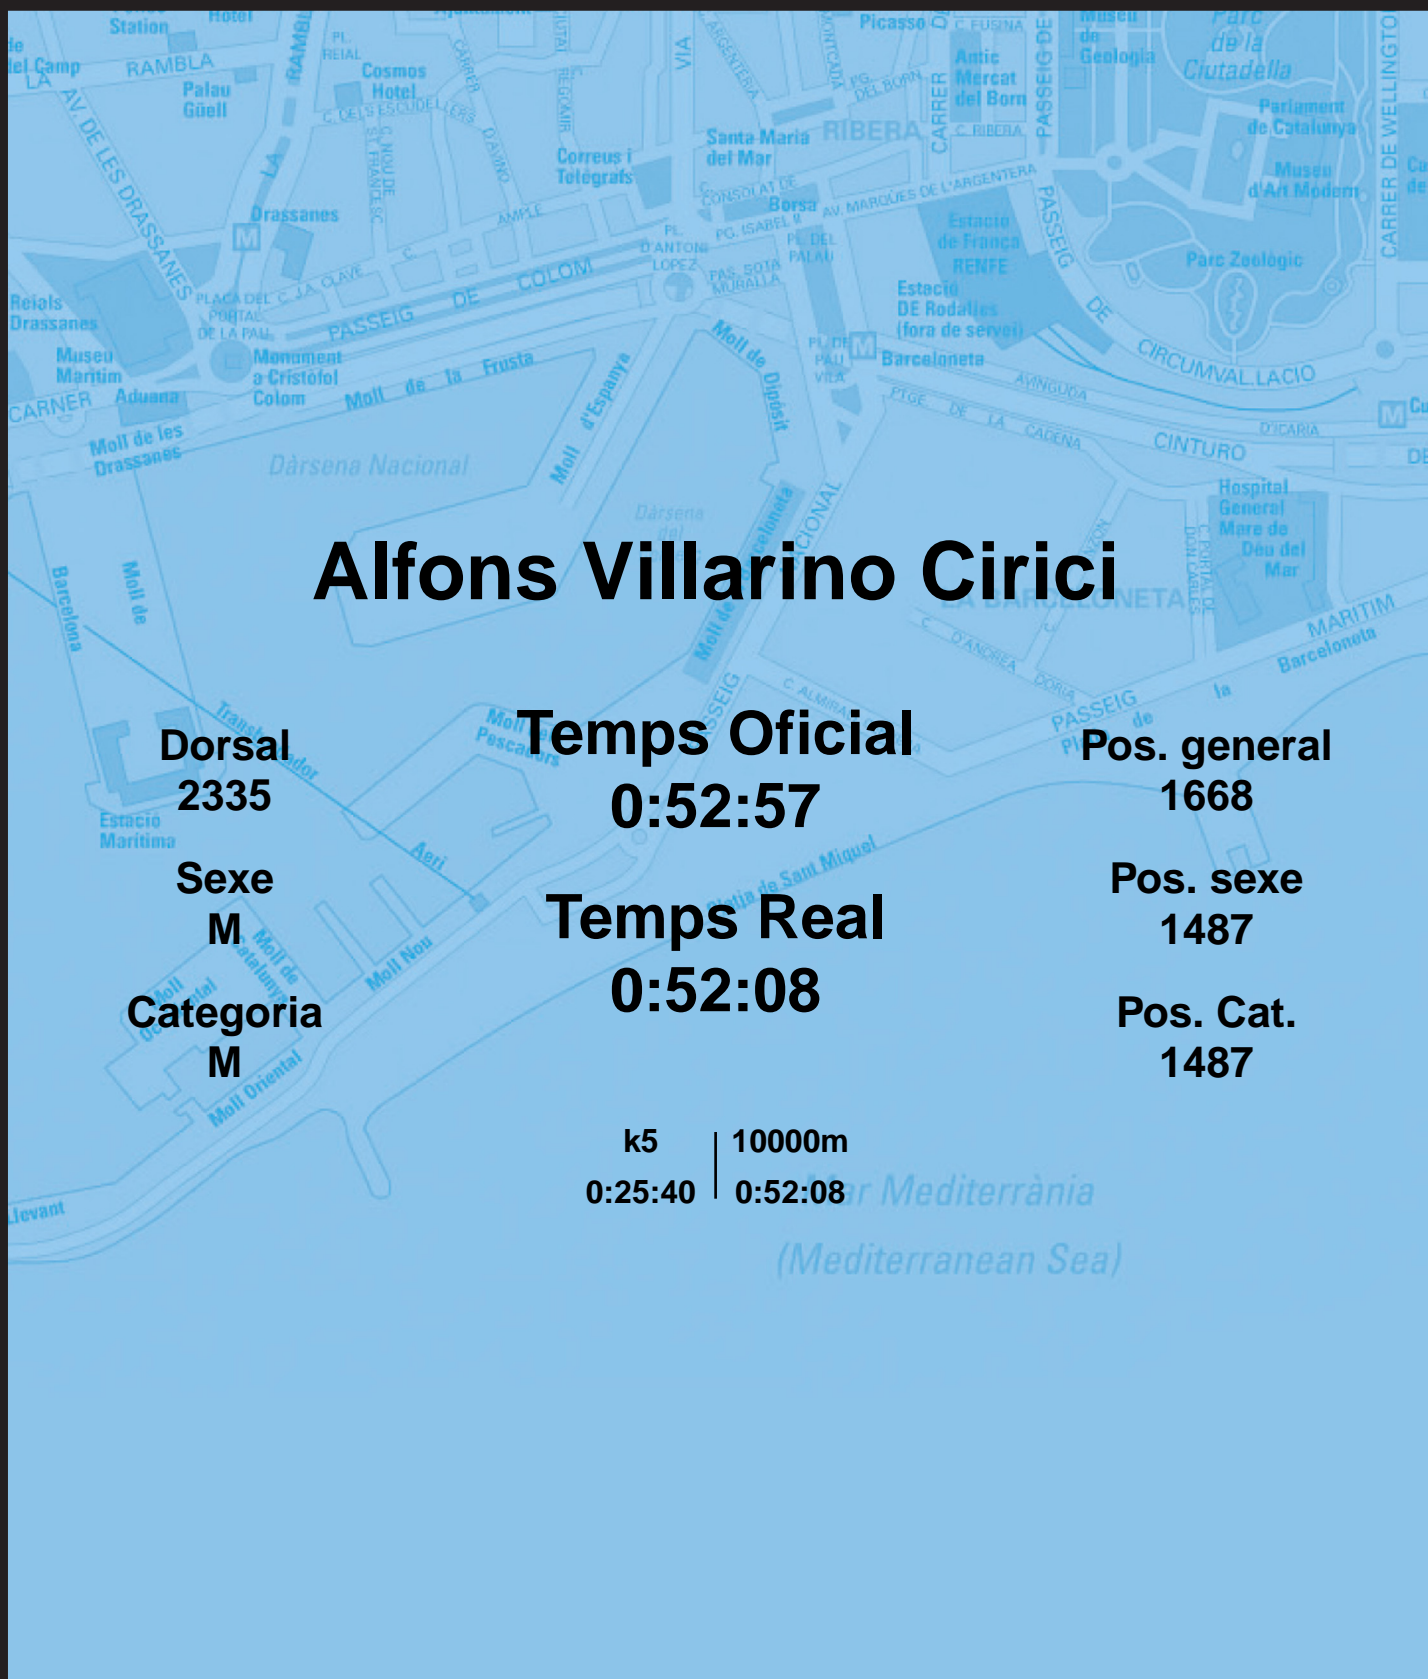

CORREBARRI

Suma't a la festa

16/10/2016

Ajuntament de Barcelona

Alfons Villarino Cirici

Dorsal
2335

Sexe
M

Categoria
M

Temps Oficial
0:52:57

Temps Real
0:52:08

k5 | 10000m
0:25:40 | 0:52:08

Pos. general
1668

Pos. sexe
1487

Pos. Cat.
1487