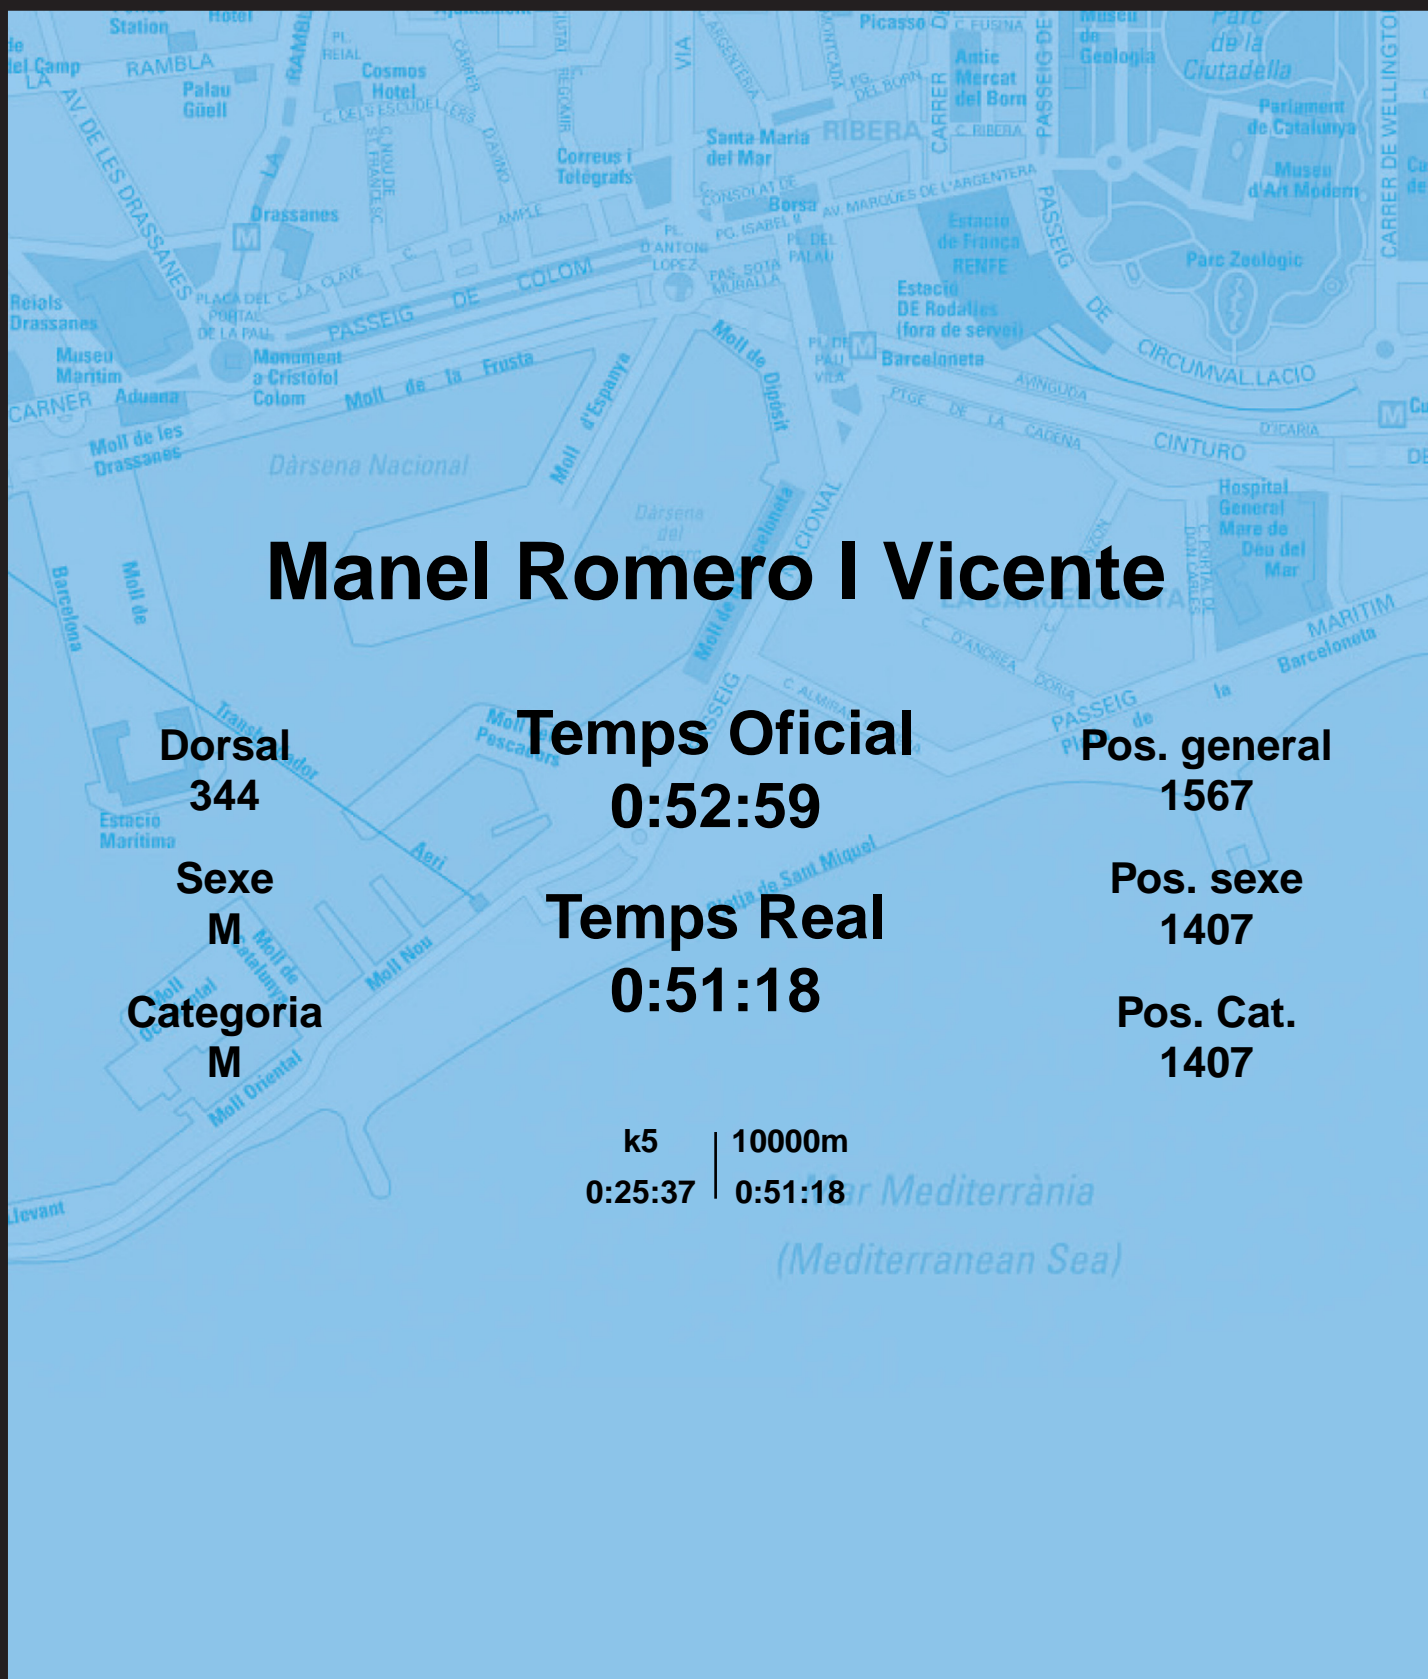

# CORREBARRI

Suma't a la festa

16/10/2016

Ajuntament de  
Barcelona

## Manel Romero I Vicente

Dorsal  
344

Sexe  
M

Categoria  
M

Temps Oficial  
0:52:59

Temps Real  
0:51:18

Pos. general  
1567

Pos. sexe  
1407

Pos. Cat.  
1407

k5 | 10000m  
0:25:37 | 0:51:18

Mar Mediterrània  
(Mediterranean Sea)