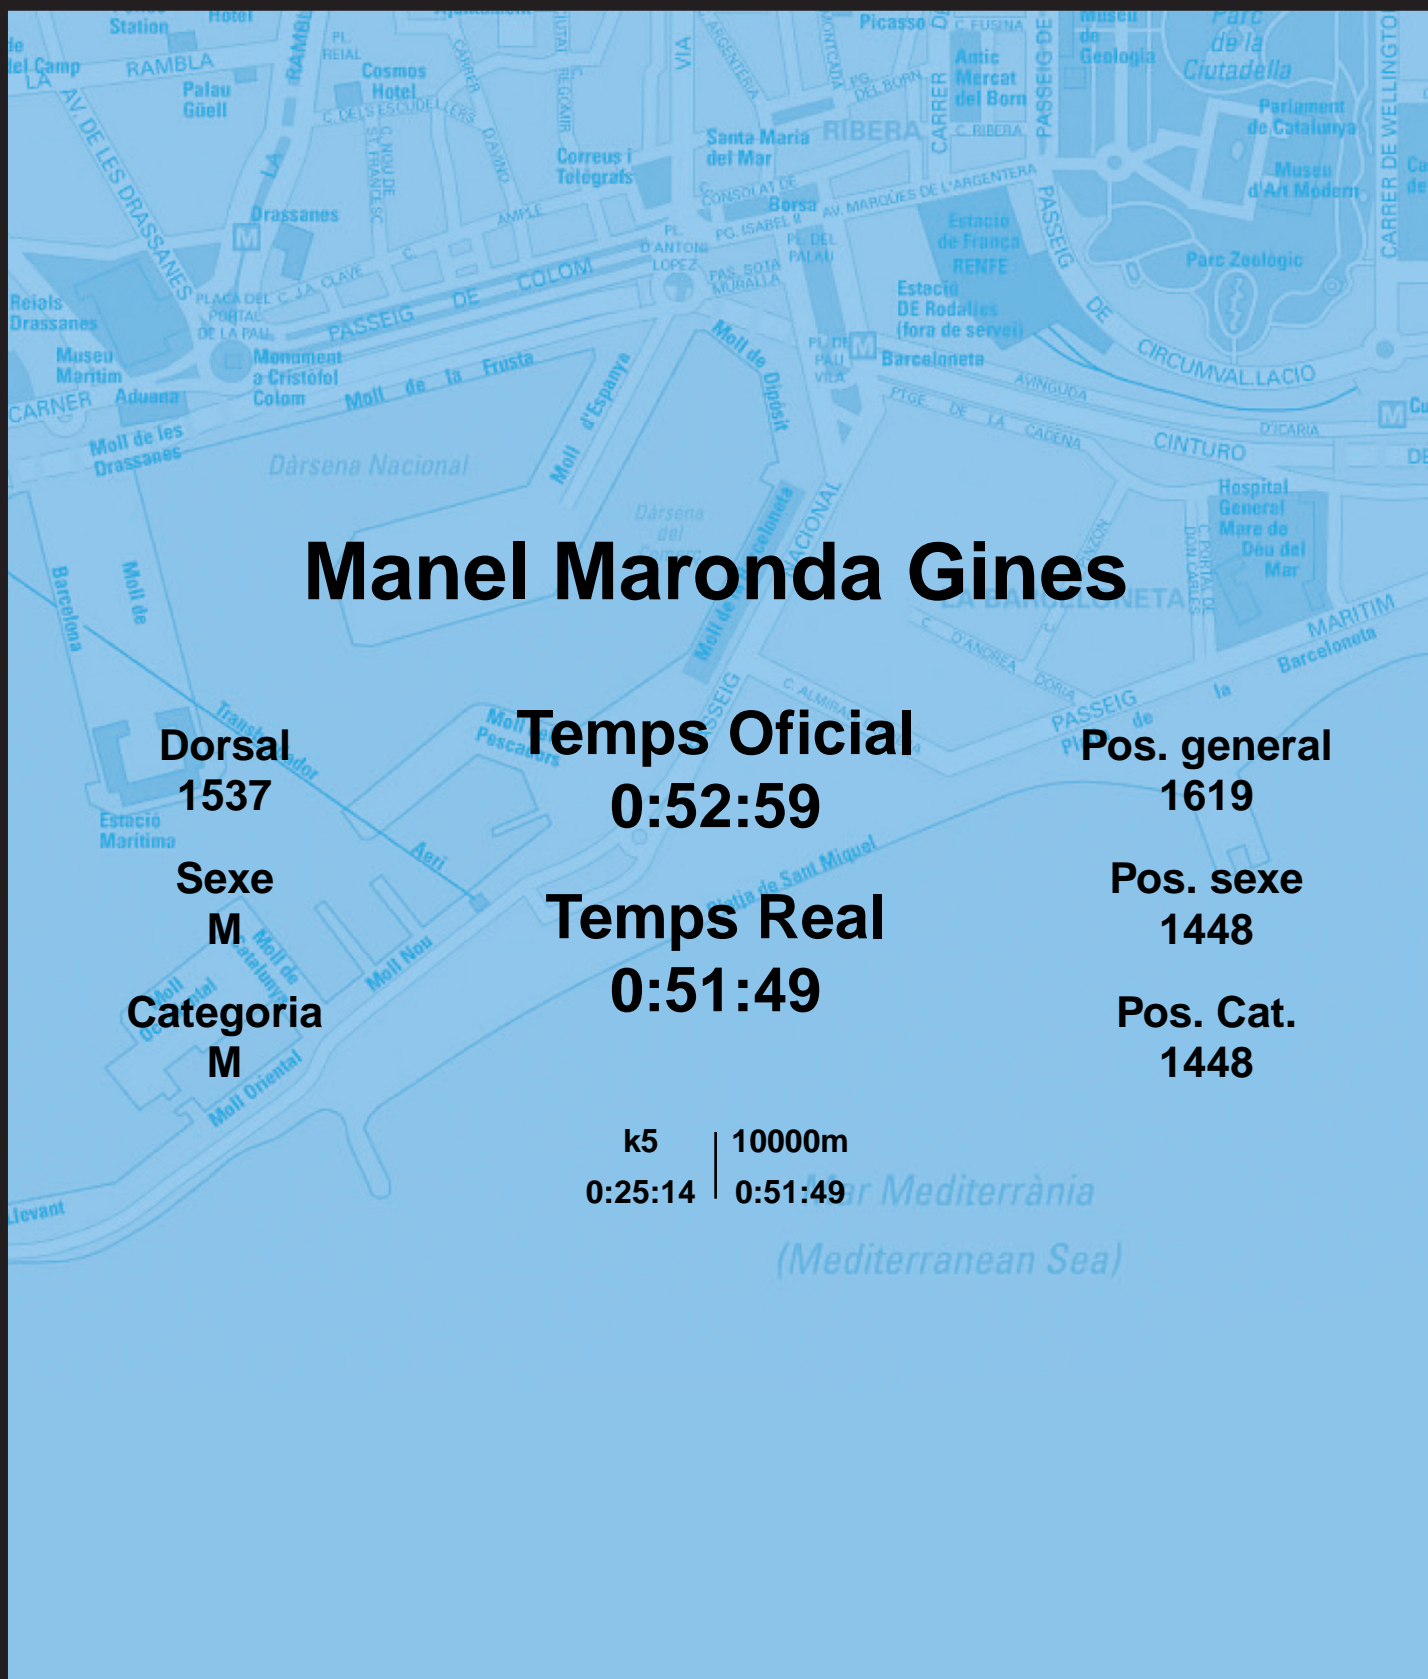

# CORREBARRI

Suma't a la festa

16/10/2016

Ajuntament de Barcelona

## Manel Maronda Gines

Dorsal  
1537

Sexe  
M

Categoria  
M

Temps Oficial  
0:52:59

Temps Real  
0:51:49

k5 | 10000m  
0:25:14 | 0:51:49

Pos. general  
1619