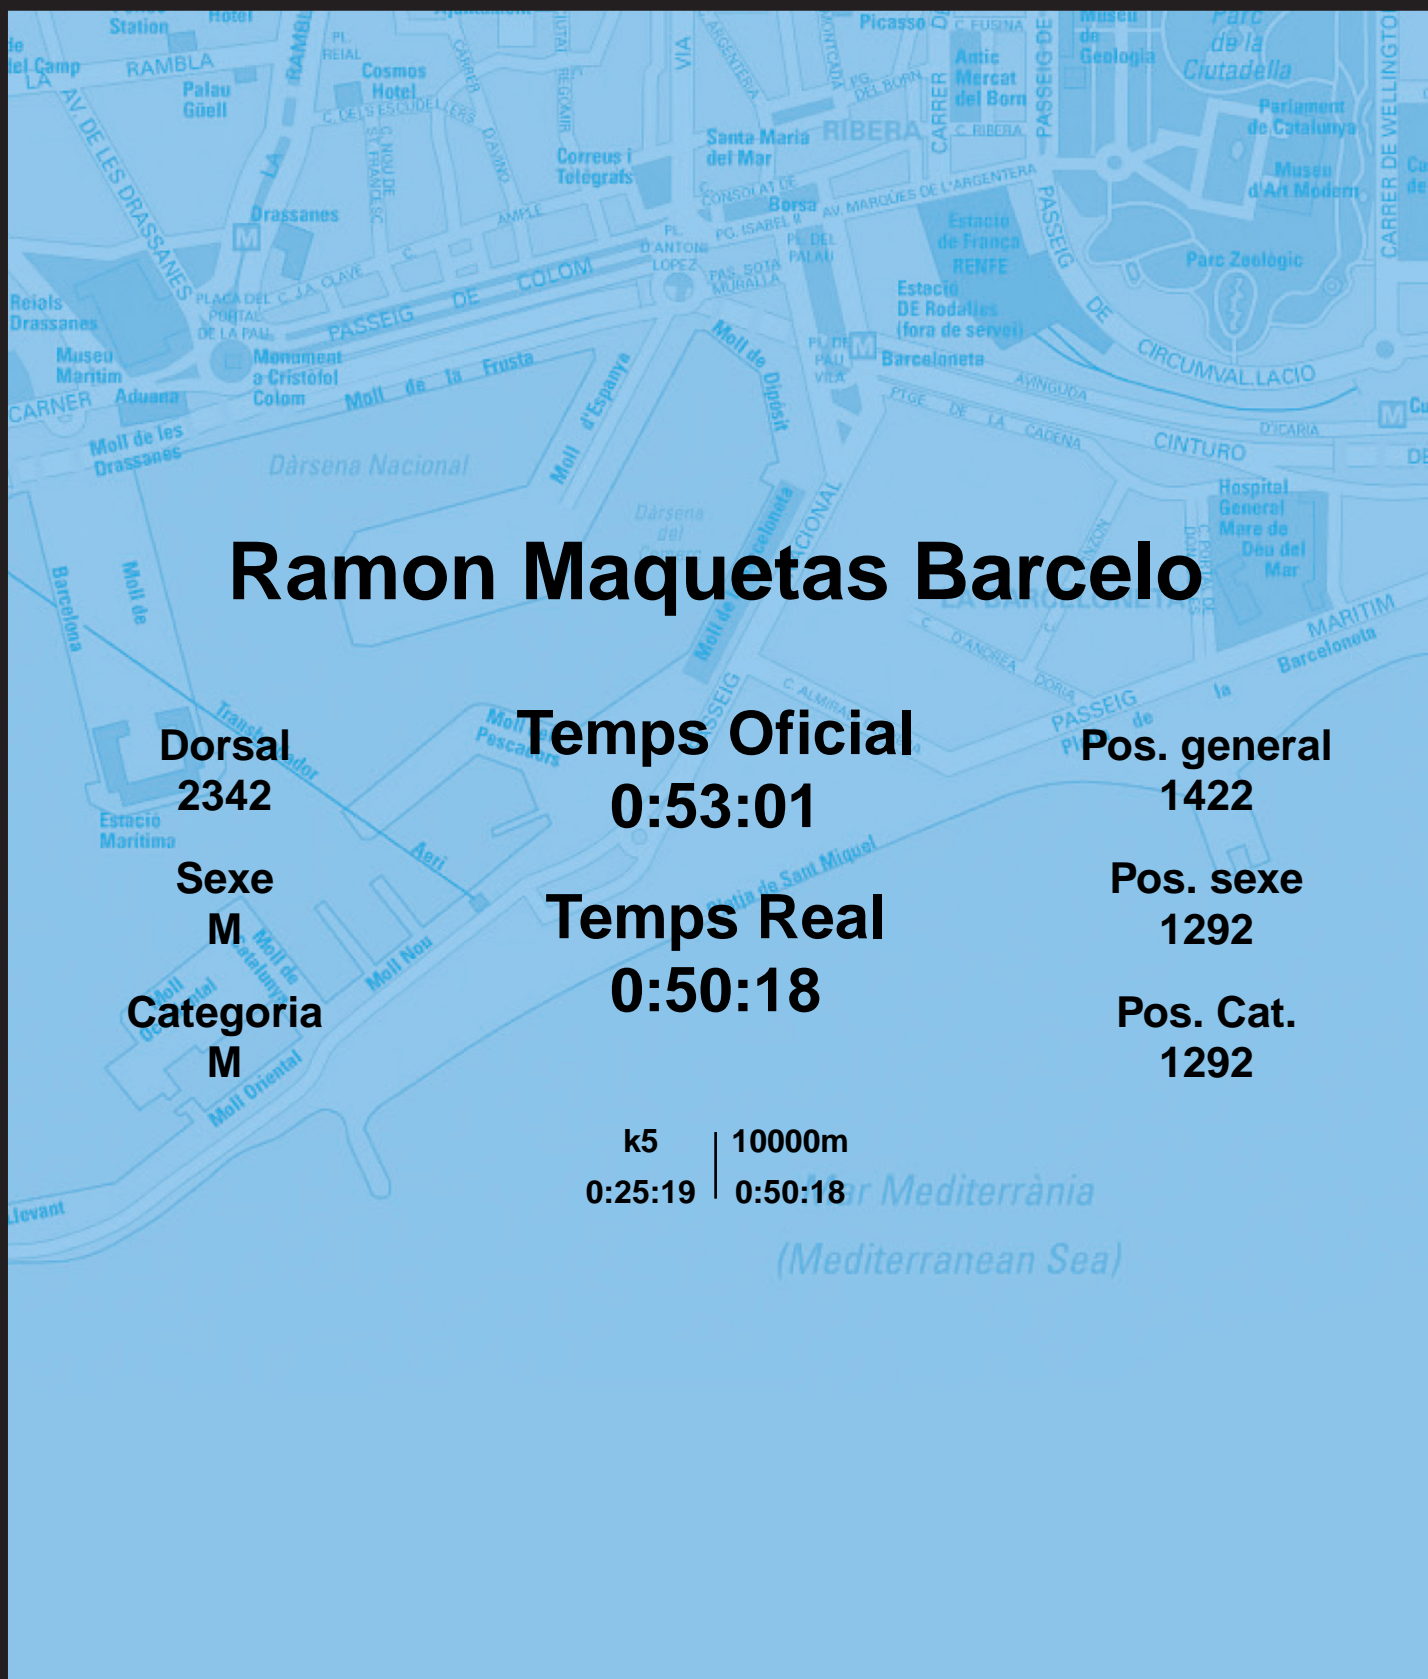

CORREBARRI

Suma't a la festa

16/10/2016

Ajuntament de Barcelona

Ramon Maquetas Barcelo

Dorsal
2342

Sexe
M

Categoria
M

Temps Oficial
0:53:01

Temps Real
0:50:18

Pos. general
1422

Pos. sexe
1292

Pos. Cat.
1292

k5 | 10000m
0:25:19 | 0:50:18

Mar Mediterrània
(Mediterranean Sea)