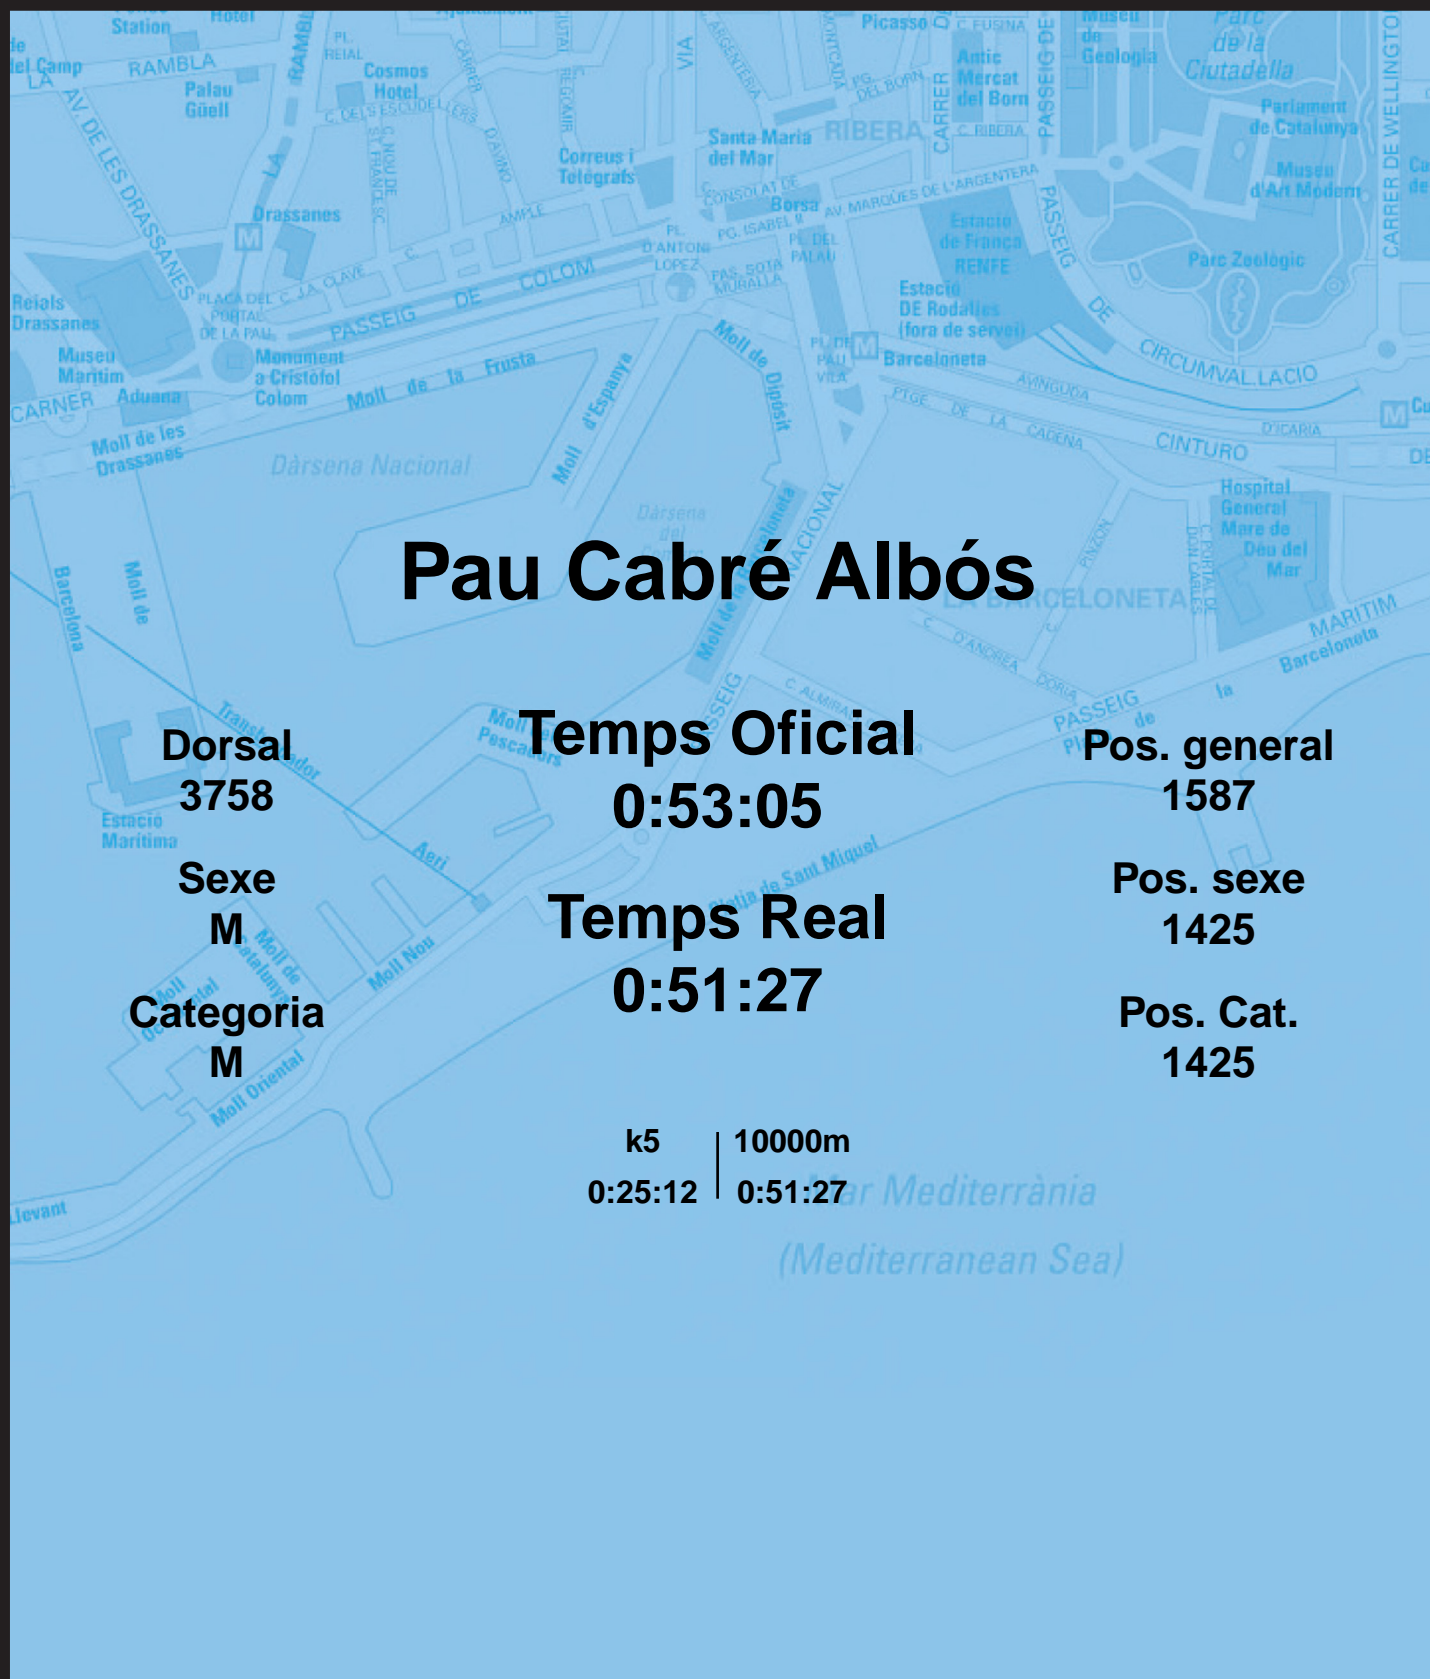

CORREBARRI

Suma't a la festa

16/10/2016

Ajuntament de
Barcelona

Pau Cabré Albós

Dorsal
3758

Sexe
M

Categoria
M

Temps Oficial
0:53:05

Temps Real
0:51:27

Pos. general
1587

Pos. sexe
1425

Pos. Cat.
1425

k5 | 10000m
0:25:12 | 0:51:27

Mar Mediterrània
(Mediterranean Sea)