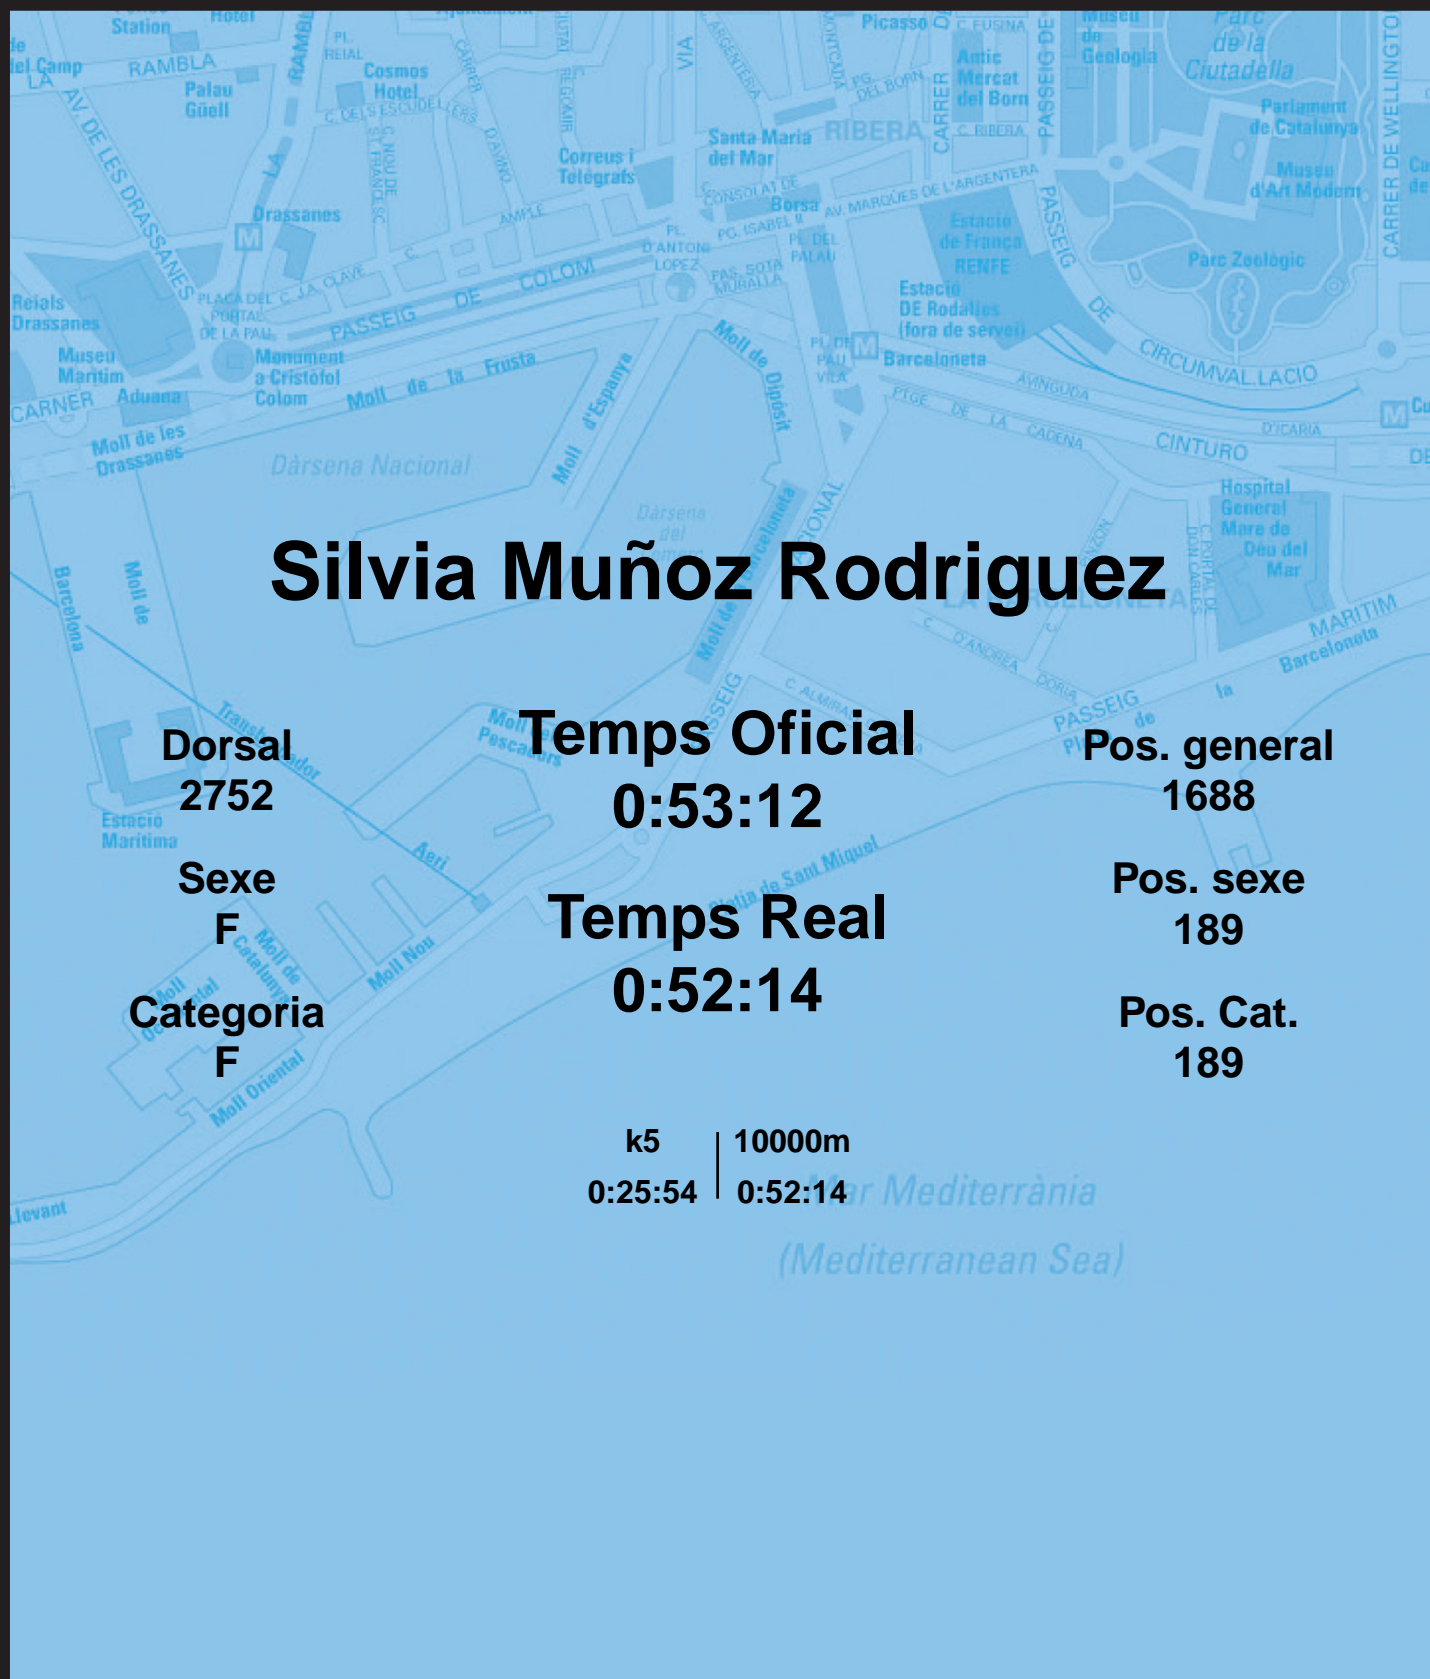

# CORREBARRI

Suma't a la festa

16/10/2016

Ajuntament de  
Barcelona

## Silvia Muñoz Rodriguez

Dorsal  
2752

Sexe  
F

Categoria  
F

Temps Oficial  
0:53:12

Temps Real  
0:52:14

Pos. general  
1688

Pos. sexe  
189

Pos. Cat.  
189

k5 | 10000m  
0:25:54 | 0:52:14

Mar Mediterrània  
(Mediterranean Sea)