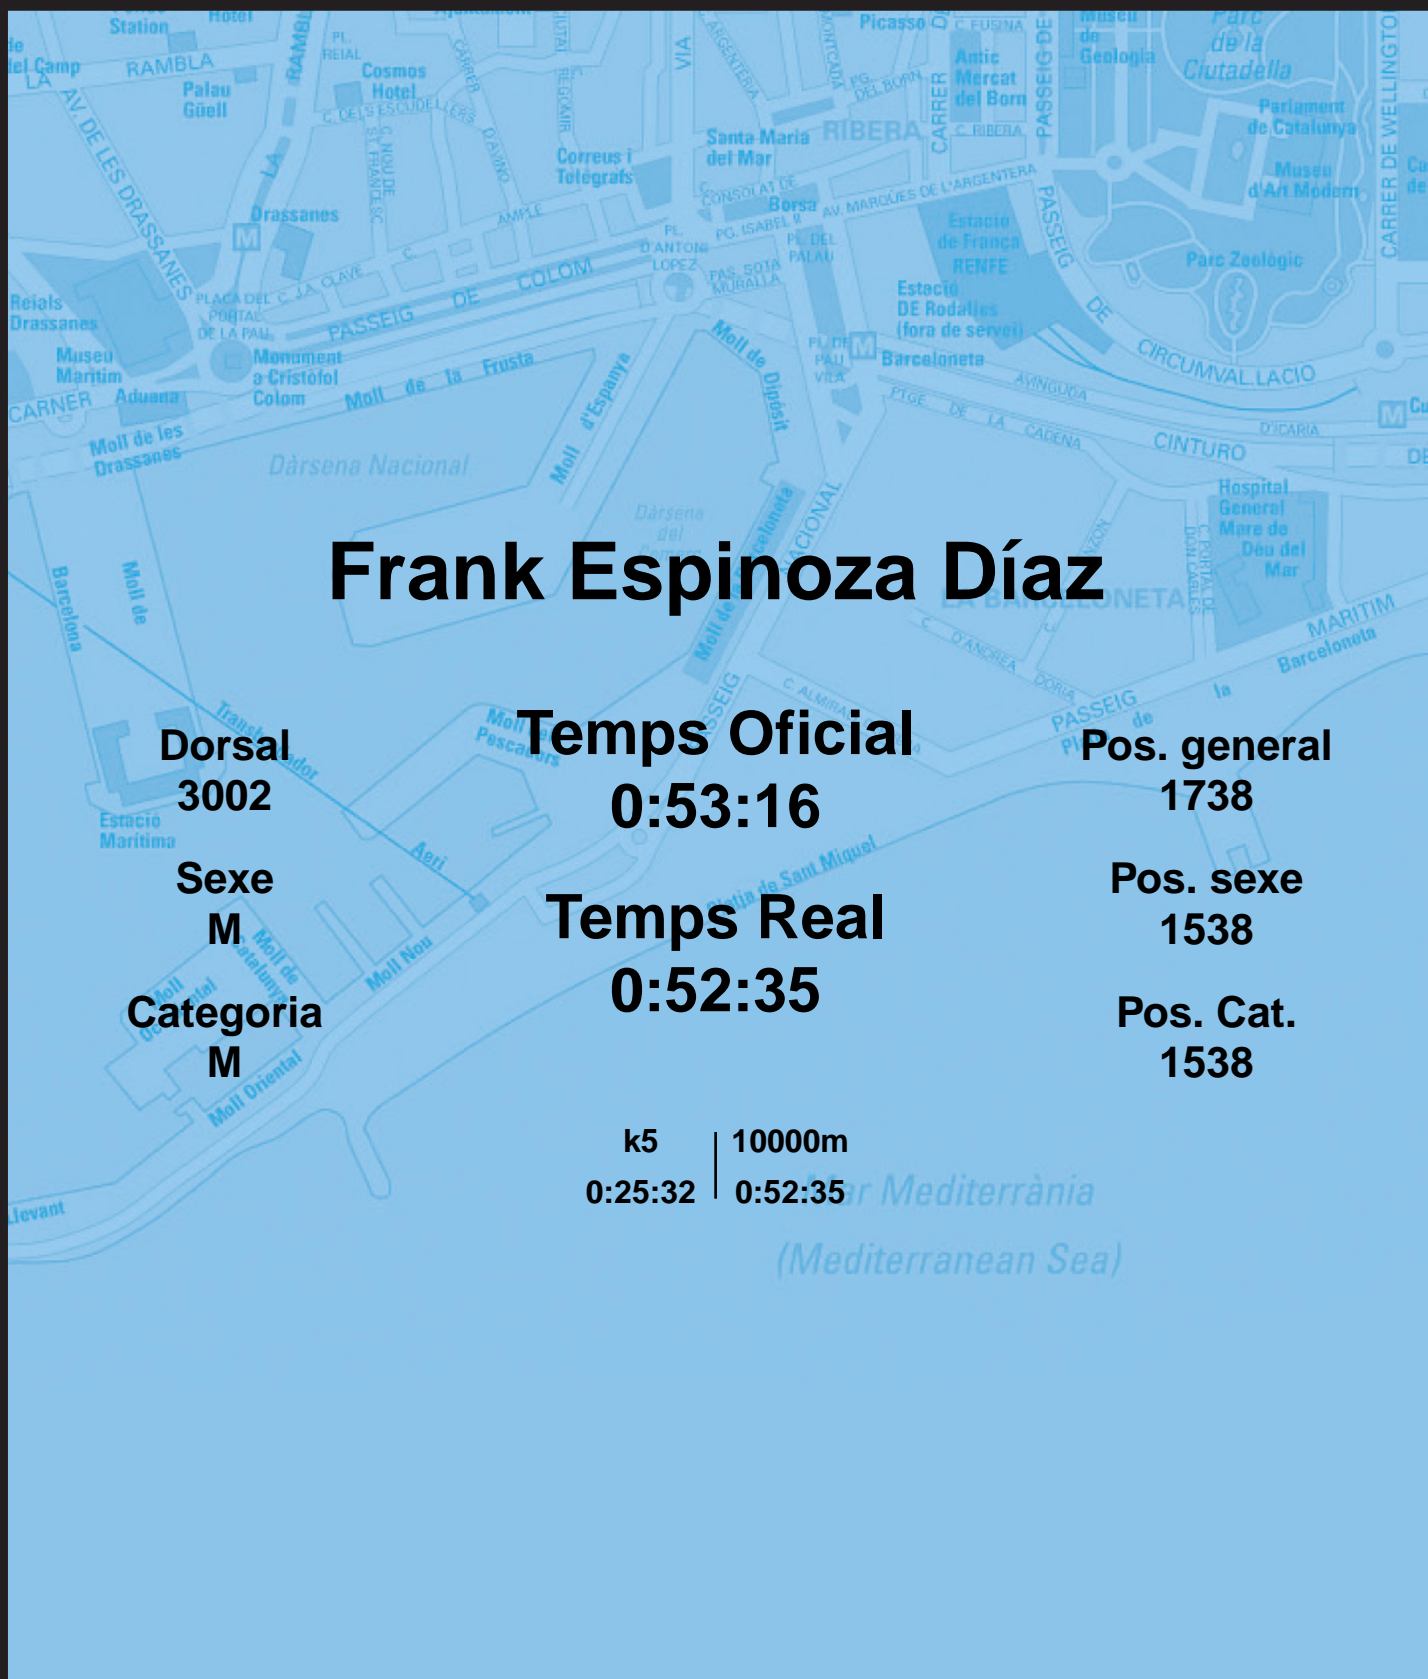

# CORREBARRI

Suma't a la festa  
16/10/2016

Ajuntament de  
Barcelona

## Frank Espinoza Díaz

Dorsal  
3002

Sexe  
M

Categoria  
M

Temps Oficial  
0:53:16

Temps Real  
0:52:35

Pos. general  
1738

Pos. sexe  
1538

Pos. Cat.  
1538

k5 | 10000m  
0:25:32 | 0:52:35

Mar Mediterrània  
(Mediterranean Sea)