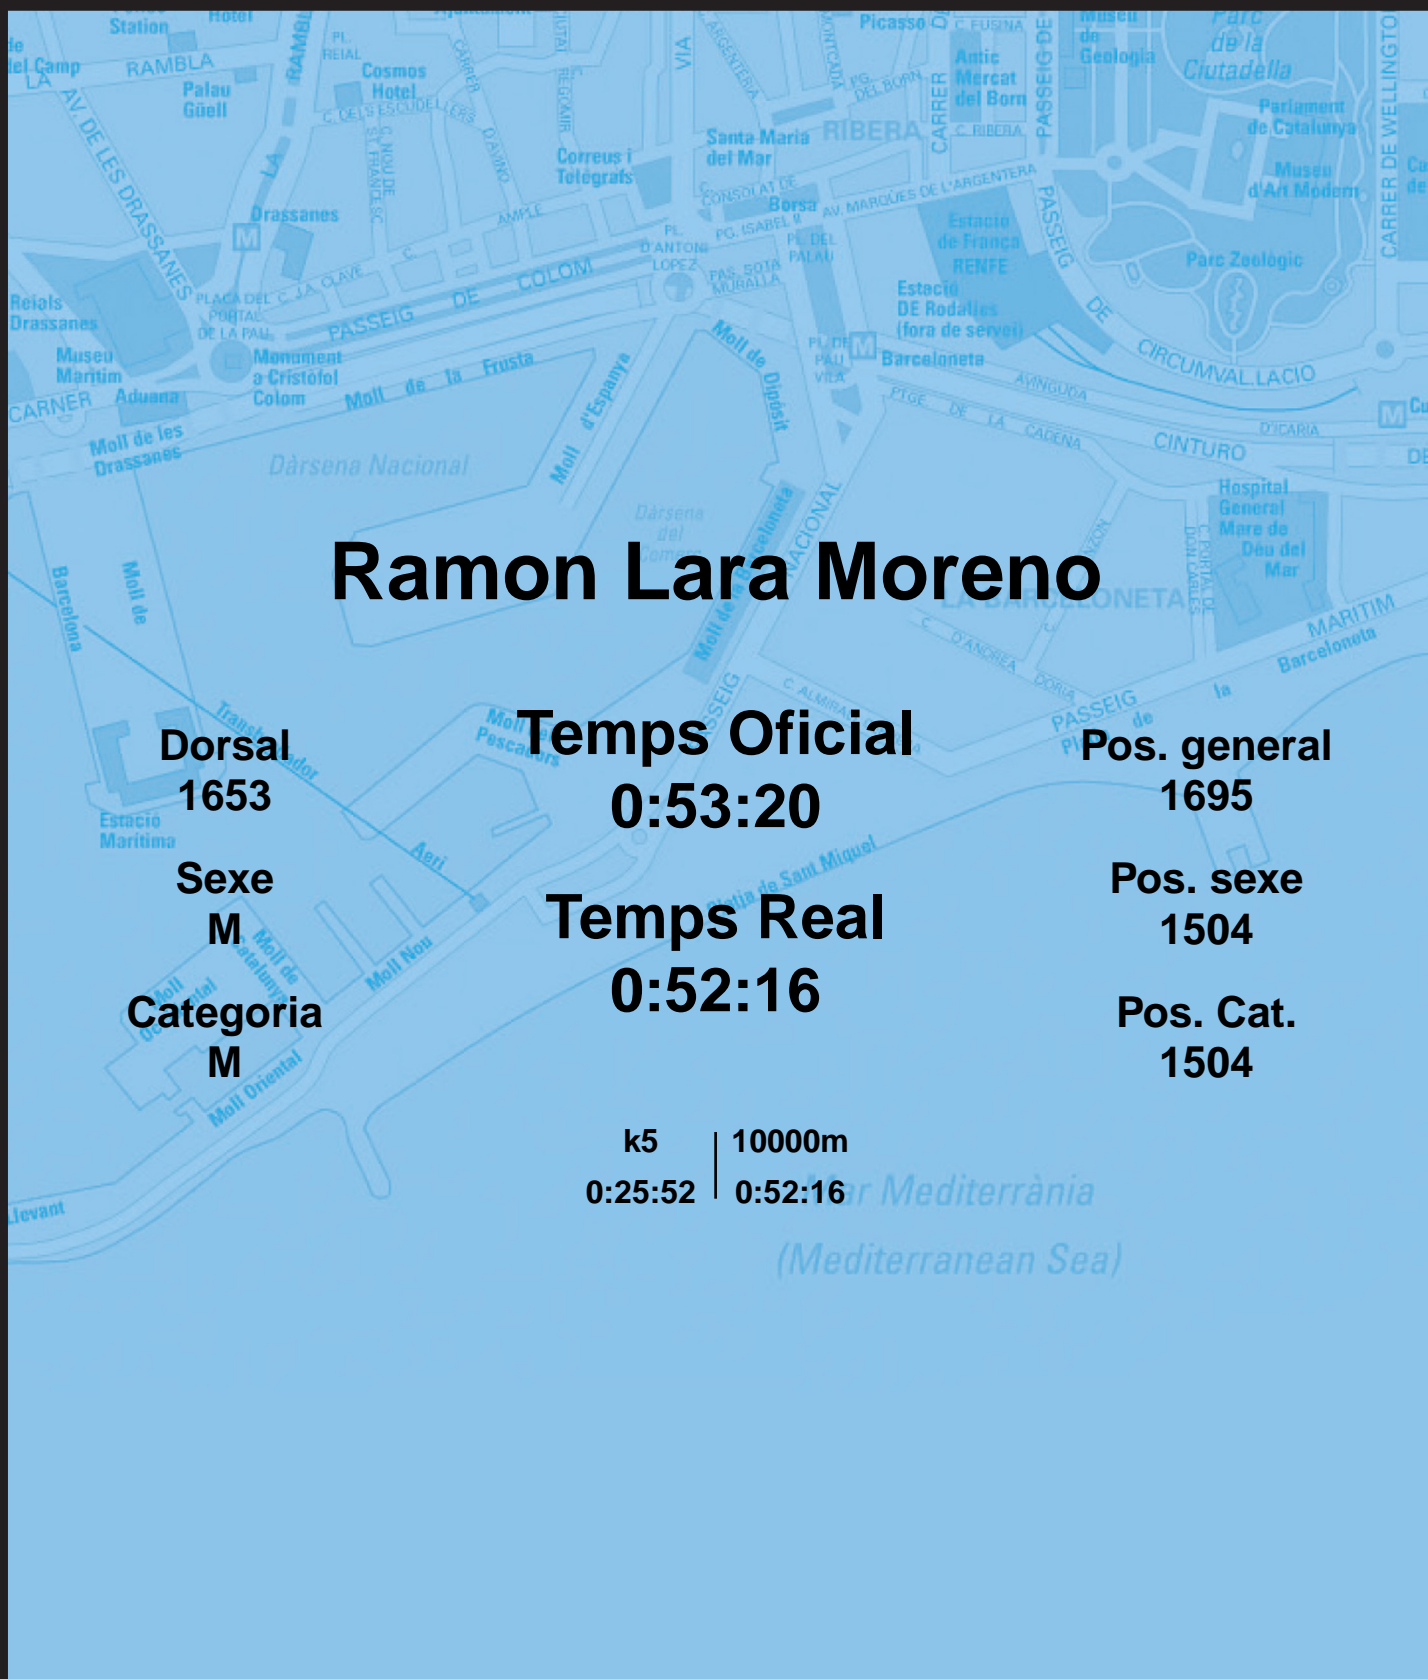

# CORREBARRI

Suma't a la festa

16/10/2016

Ajuntament de  
Barcelona

## Ramon Lara Moreno

Dorsal  
1653

Sexe  
M

Categoria  
M

Temps Oficial  
0:53:20

Temps Real  
0:52:16

k5 | 10000m  
0:25:52 | 0:52:16

Pos. general  
1695

Pos. sexe  
1504

Pos. Cat.  
1504