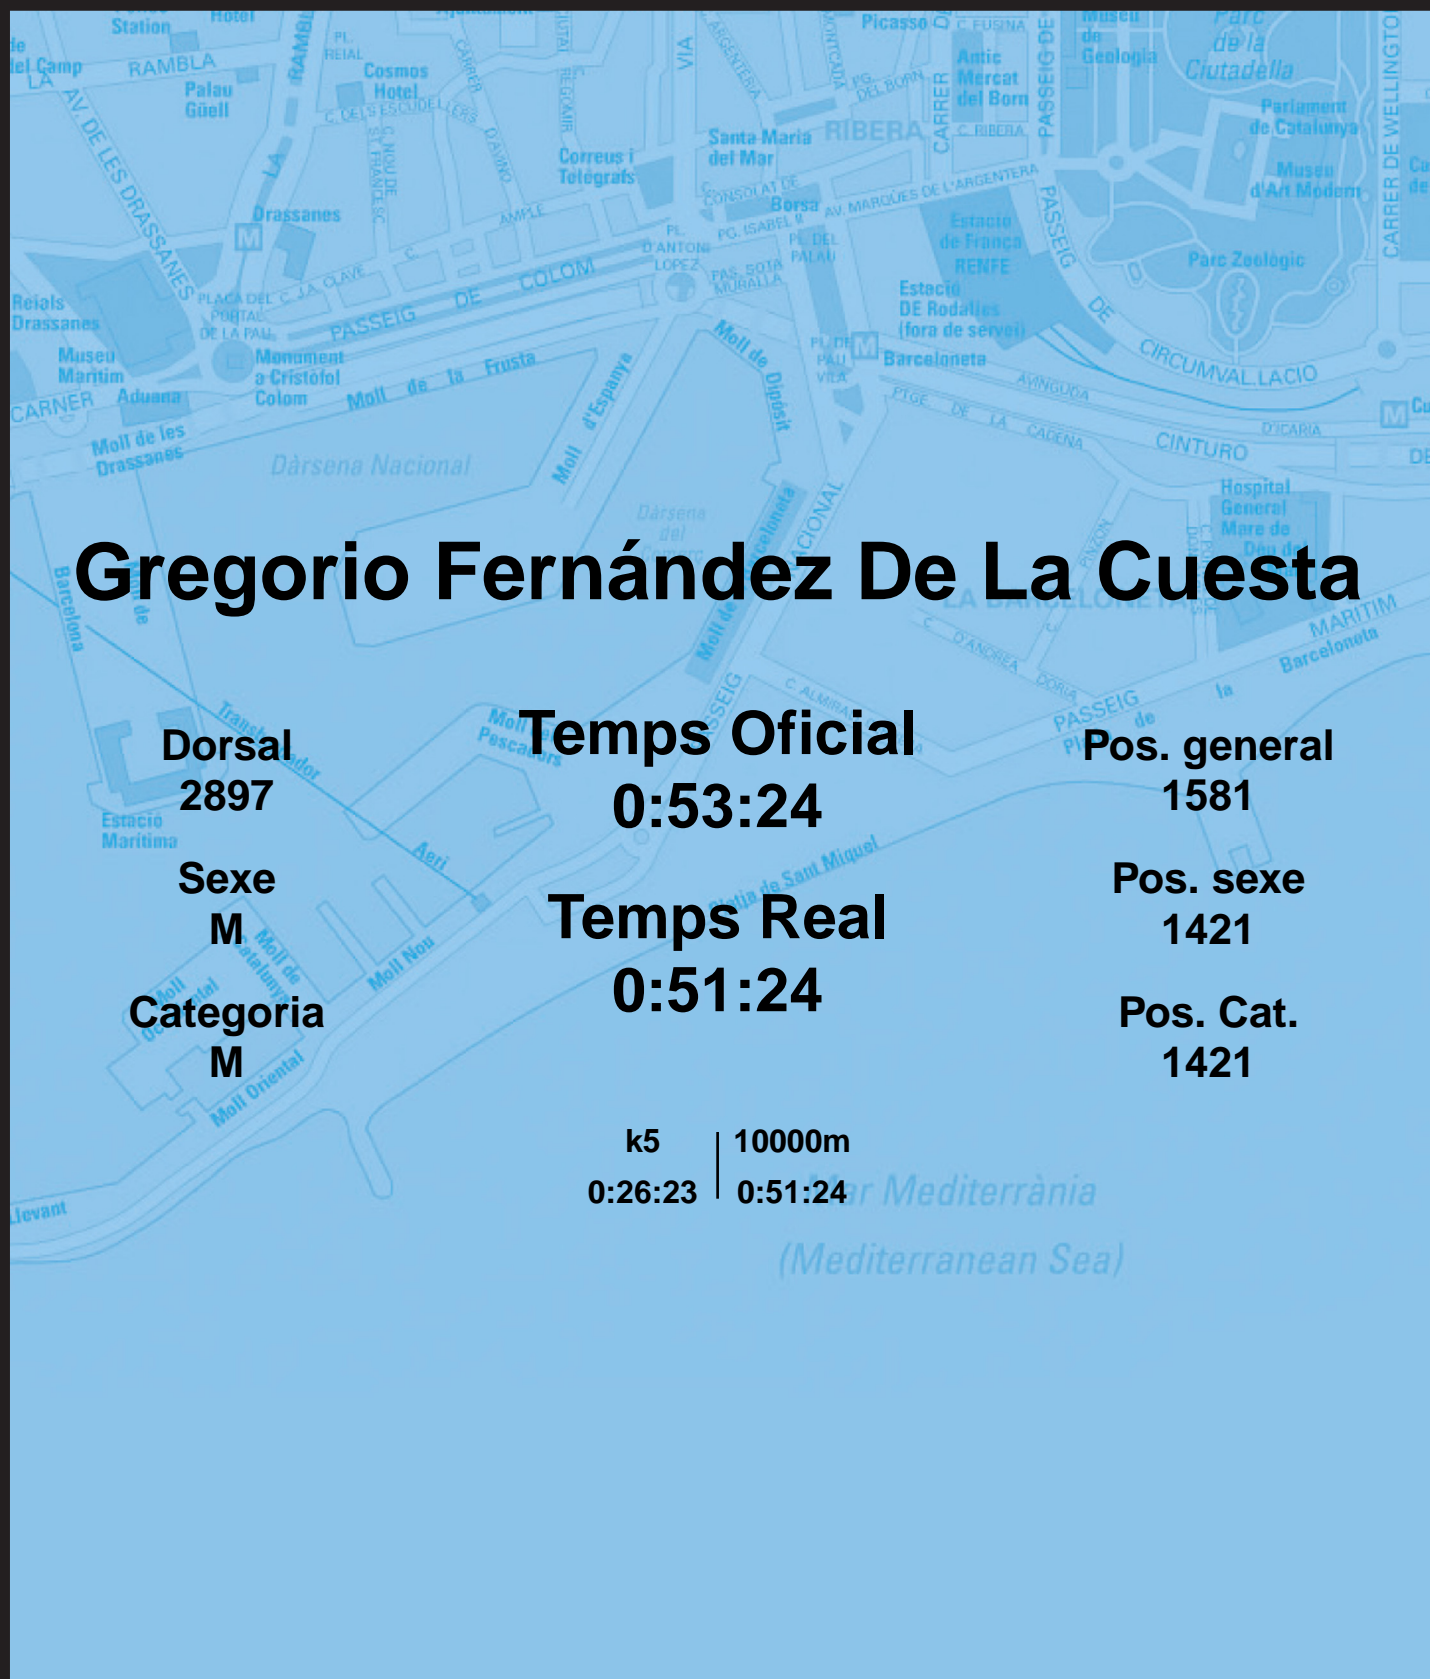

# CORREBARRI

Suma't a la festa

16/10/2016

Ajuntament de  
Barcelona

## Gregorio Fernández De La Cuesta

Dorsal  
2897

Sexe  
M

Categoria  
M

Temps Oficial  
0:53:24

Temps Real  
0:51:24

k5 | 10000m  
0:26:23 | 0:51:24

Pos. general  
1581