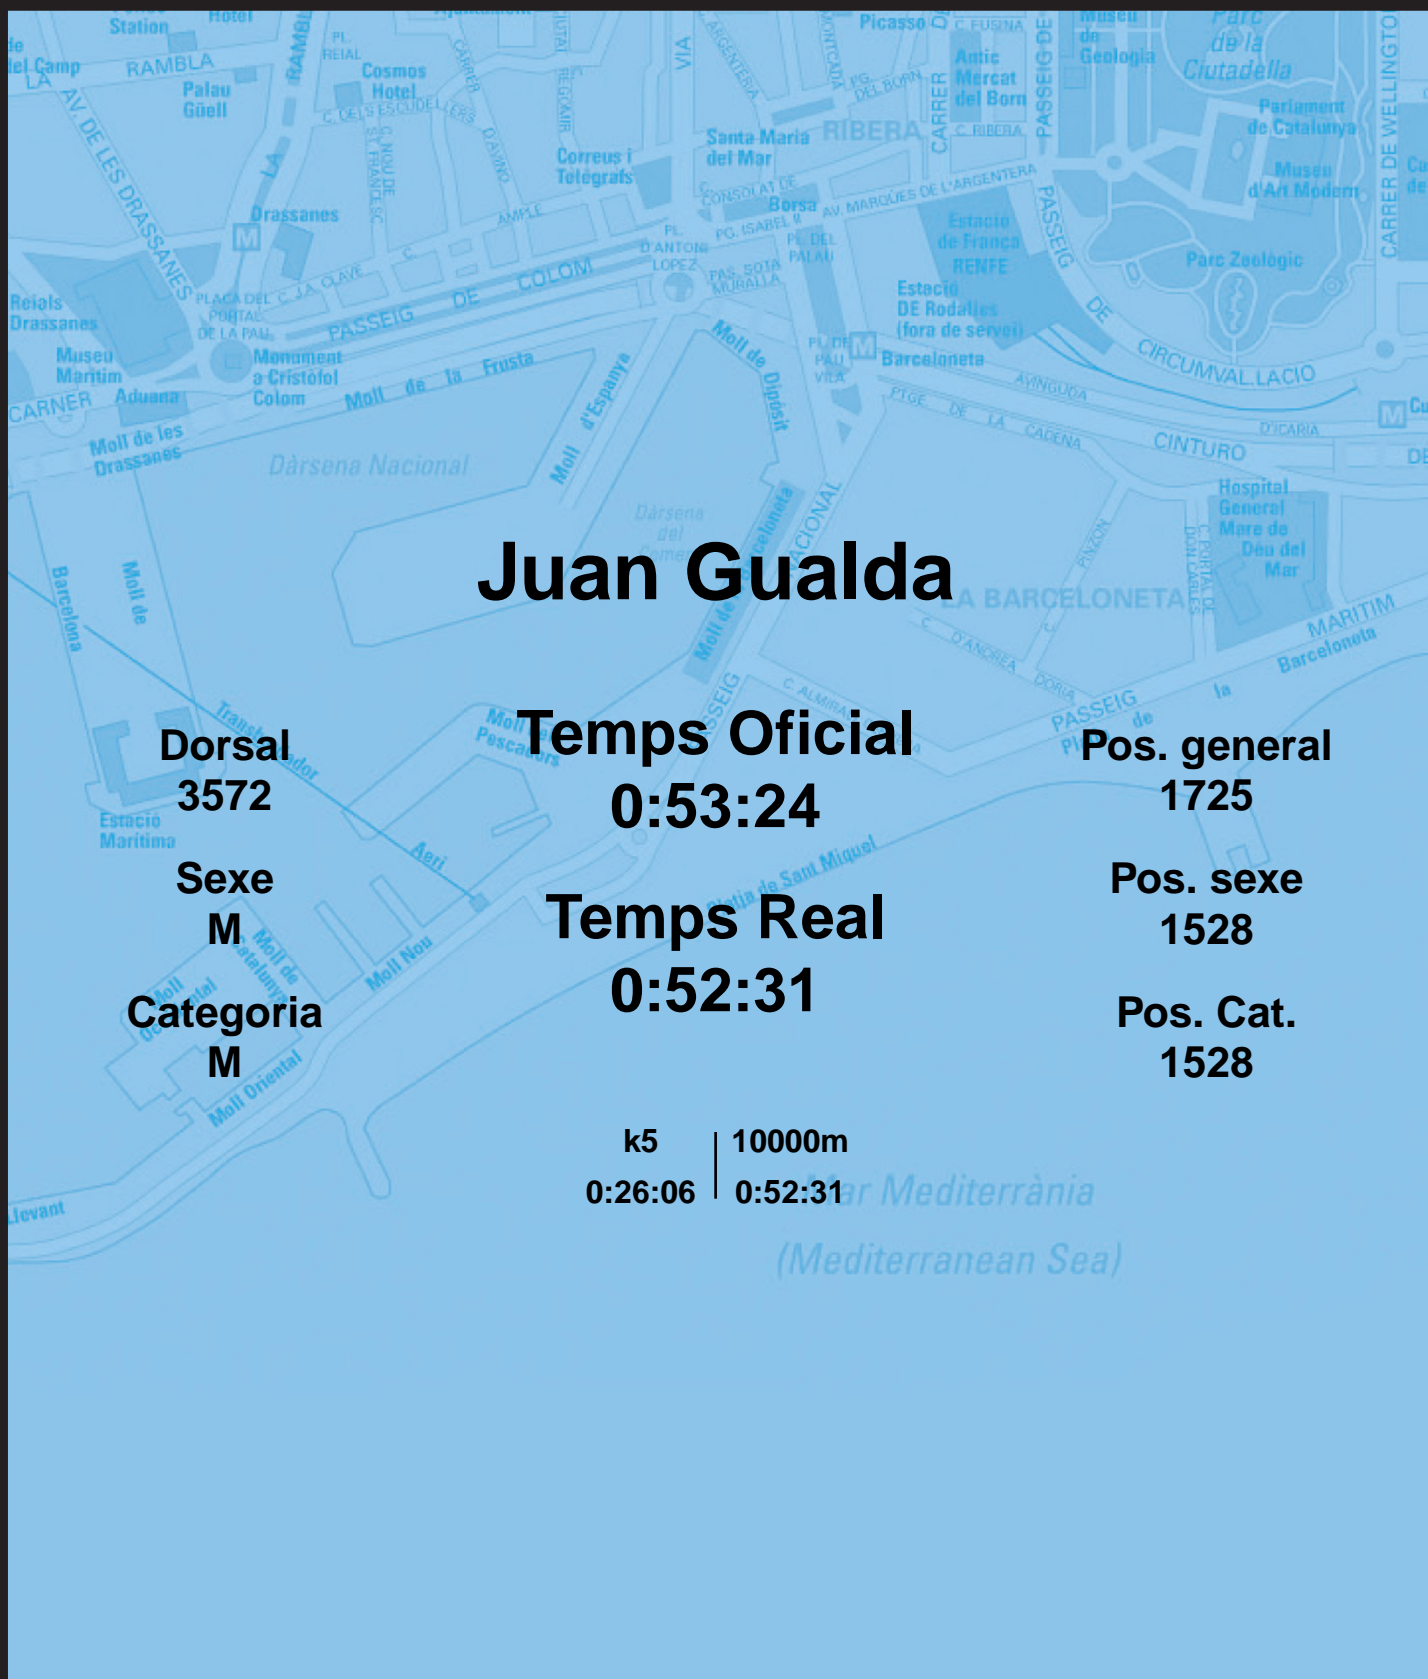

# CORREBARRI

Suma't a la festa

16/10/2016

Ajuntament de  
Barcelona

## Juan Gualda

Dorsal  
3572

Sexe  
M

Categoria  
M

Temps Oficial  
0:53:24

Temps Real  
0:52:31

k5 | 10000m  
0:26:06 | 0:52:31

Pos. general  
1725