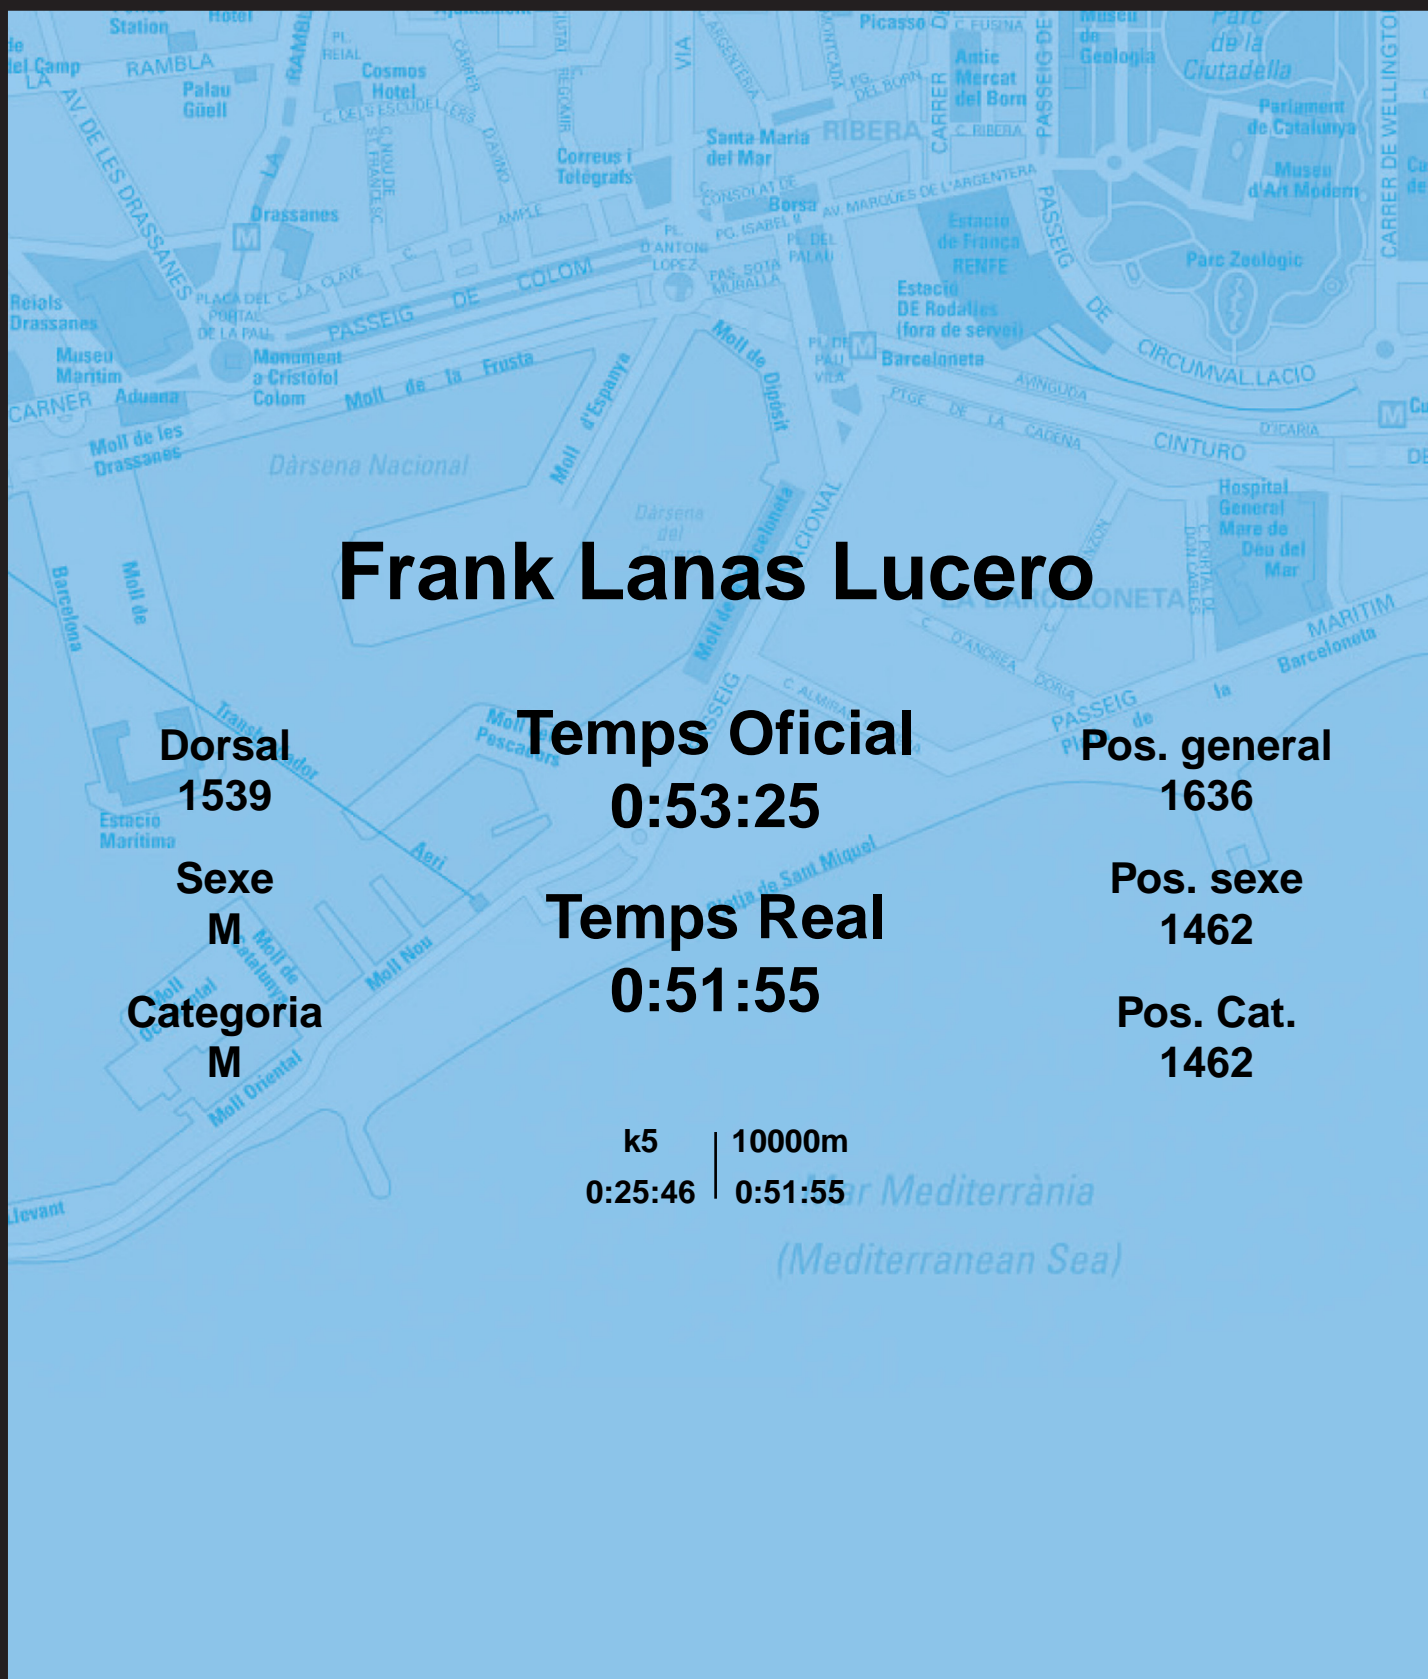

CORREBARRI

Suma't a la festa

16/10/2016

Ajuntament de Barcelona

Frank Lanas Lucero

Dorsal
1539

Sexe
M

Categoria
M

Temps Oficial
0:53:25

Temps Real
0:51:55

Pos. general
1636

Pos. sexe
1462

Pos. Cat.
1462

k5 | 10000m
0:25:46 | 0:51:55

Mar Mediterrània
(Mediterranean Sea)