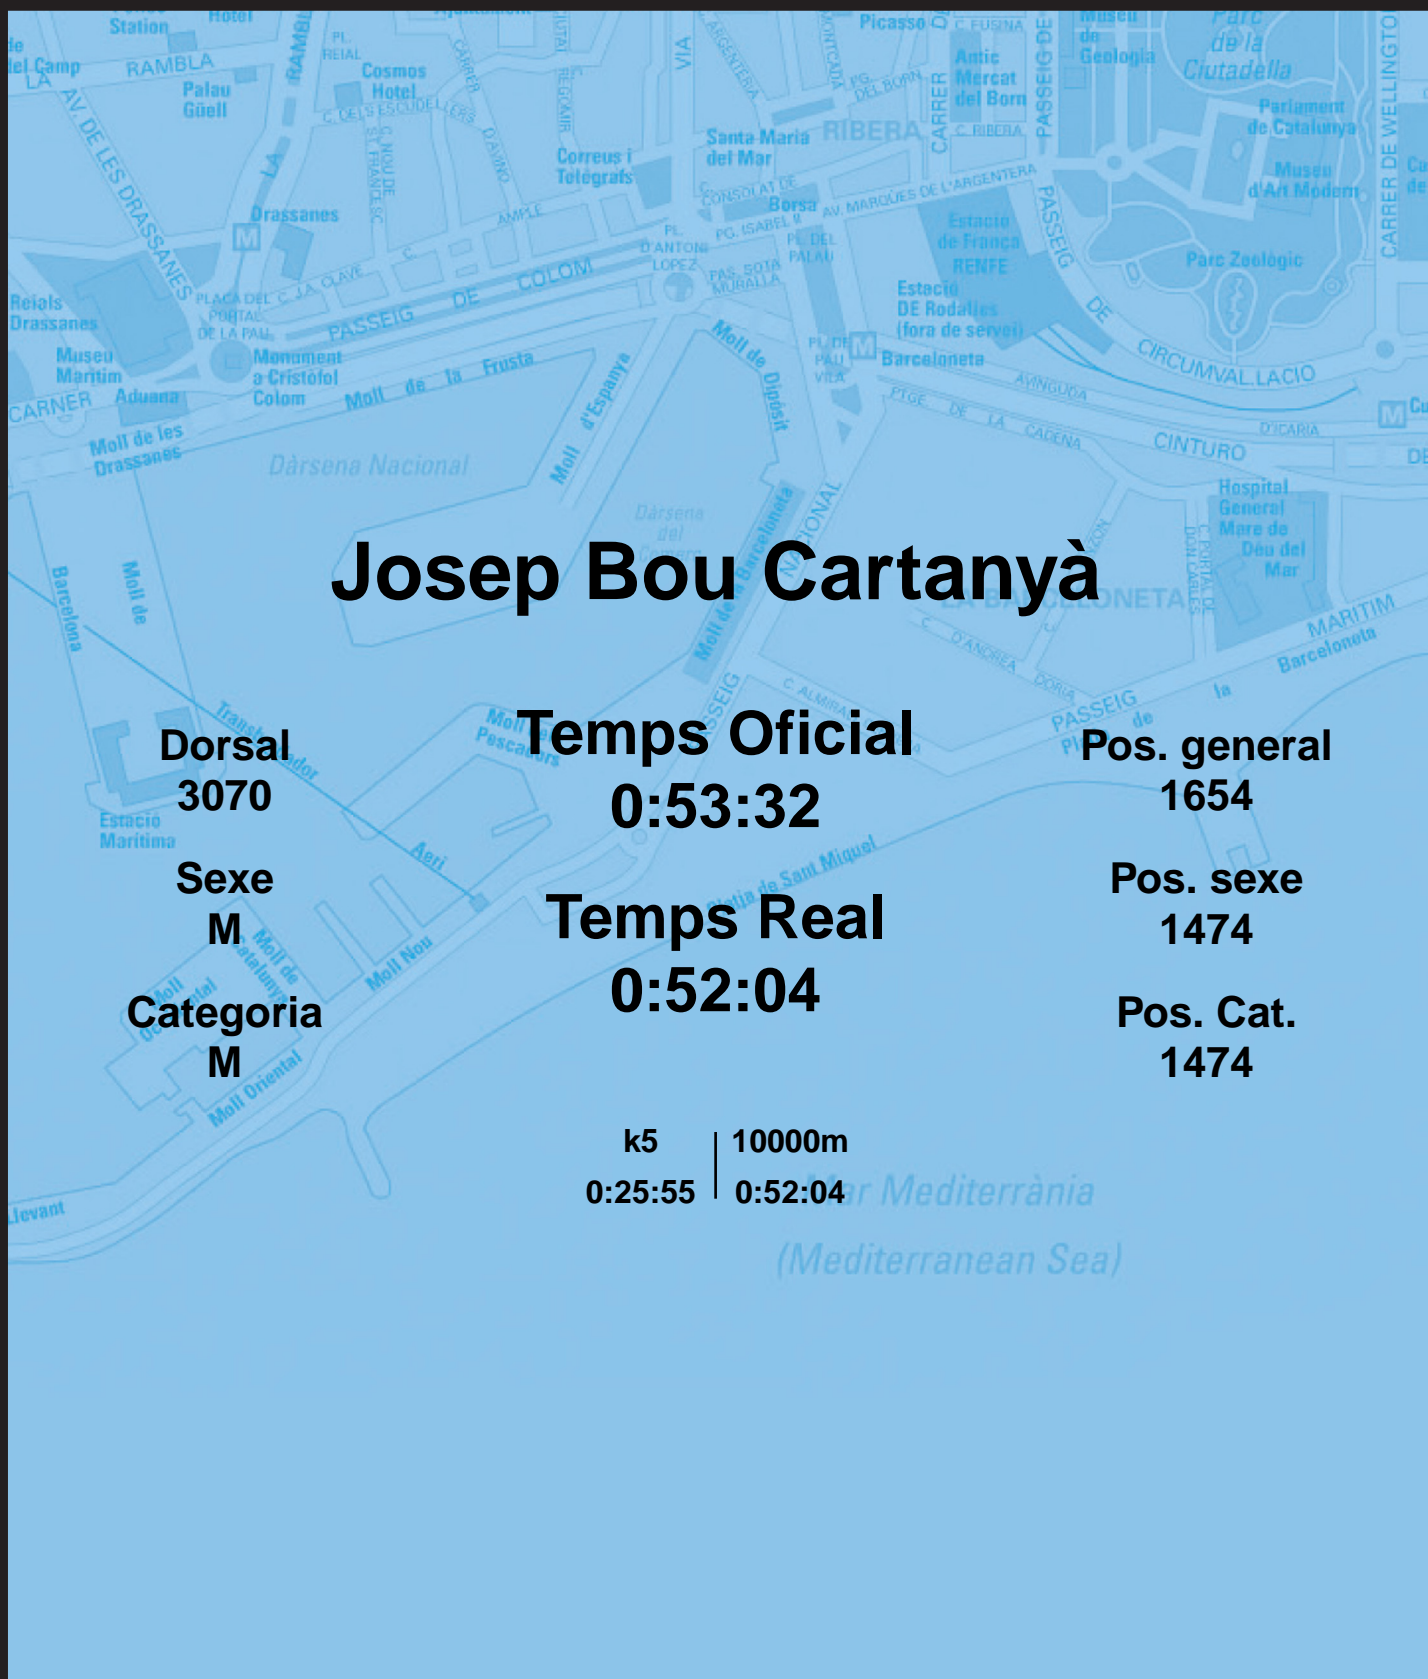

CORREBARRI

Suma't a la festa

16/10/2016

Ajuntament de Barcelona

Josep Bou Cartanyà

Dorsal
3070

Sexe
M

Categoria
M

Temps Oficial
0:53:32

Temps Real
0:52:04

k5 | 10000m
0:25:55 | 0:52:04

Pos. general
1654

Pos. sexe
1474

Pos. Cat.
1474