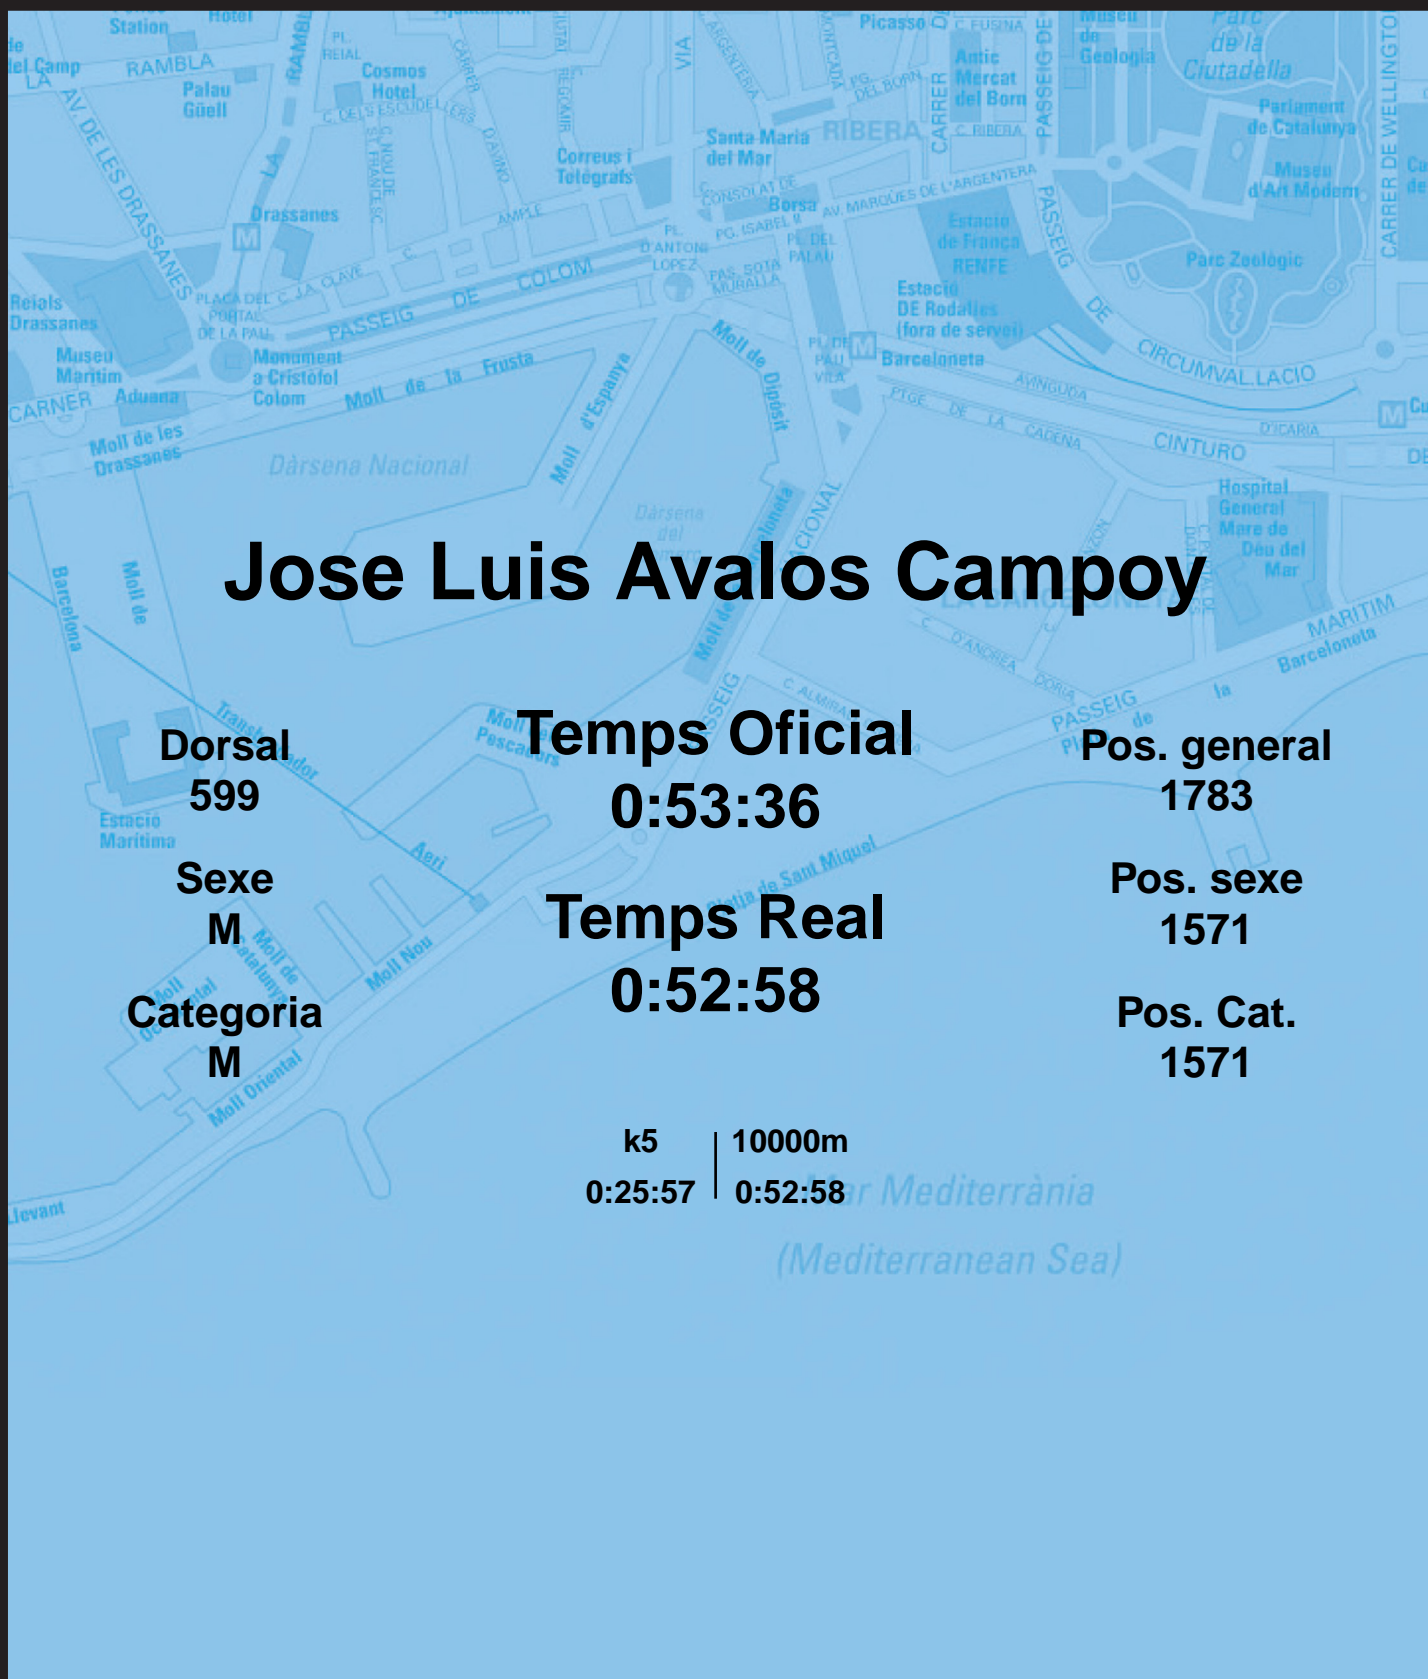

CORREBARRI

Suma't a la festa

16/10/2016

Ajuntament de
Barcelona

Jose Luis Avalos Campoy

Dorsal
599

Sexe
M

Categoria
M

Temps Oficial
0:53:36

Temps Real
0:52:58

Pos. general
1783

Pos. sexe
1571

Pos. Cat.
1571

k5 | 10000m
0:25:57 | 0:52:58

Mar Mediterrània
(Mediterranean Sea)