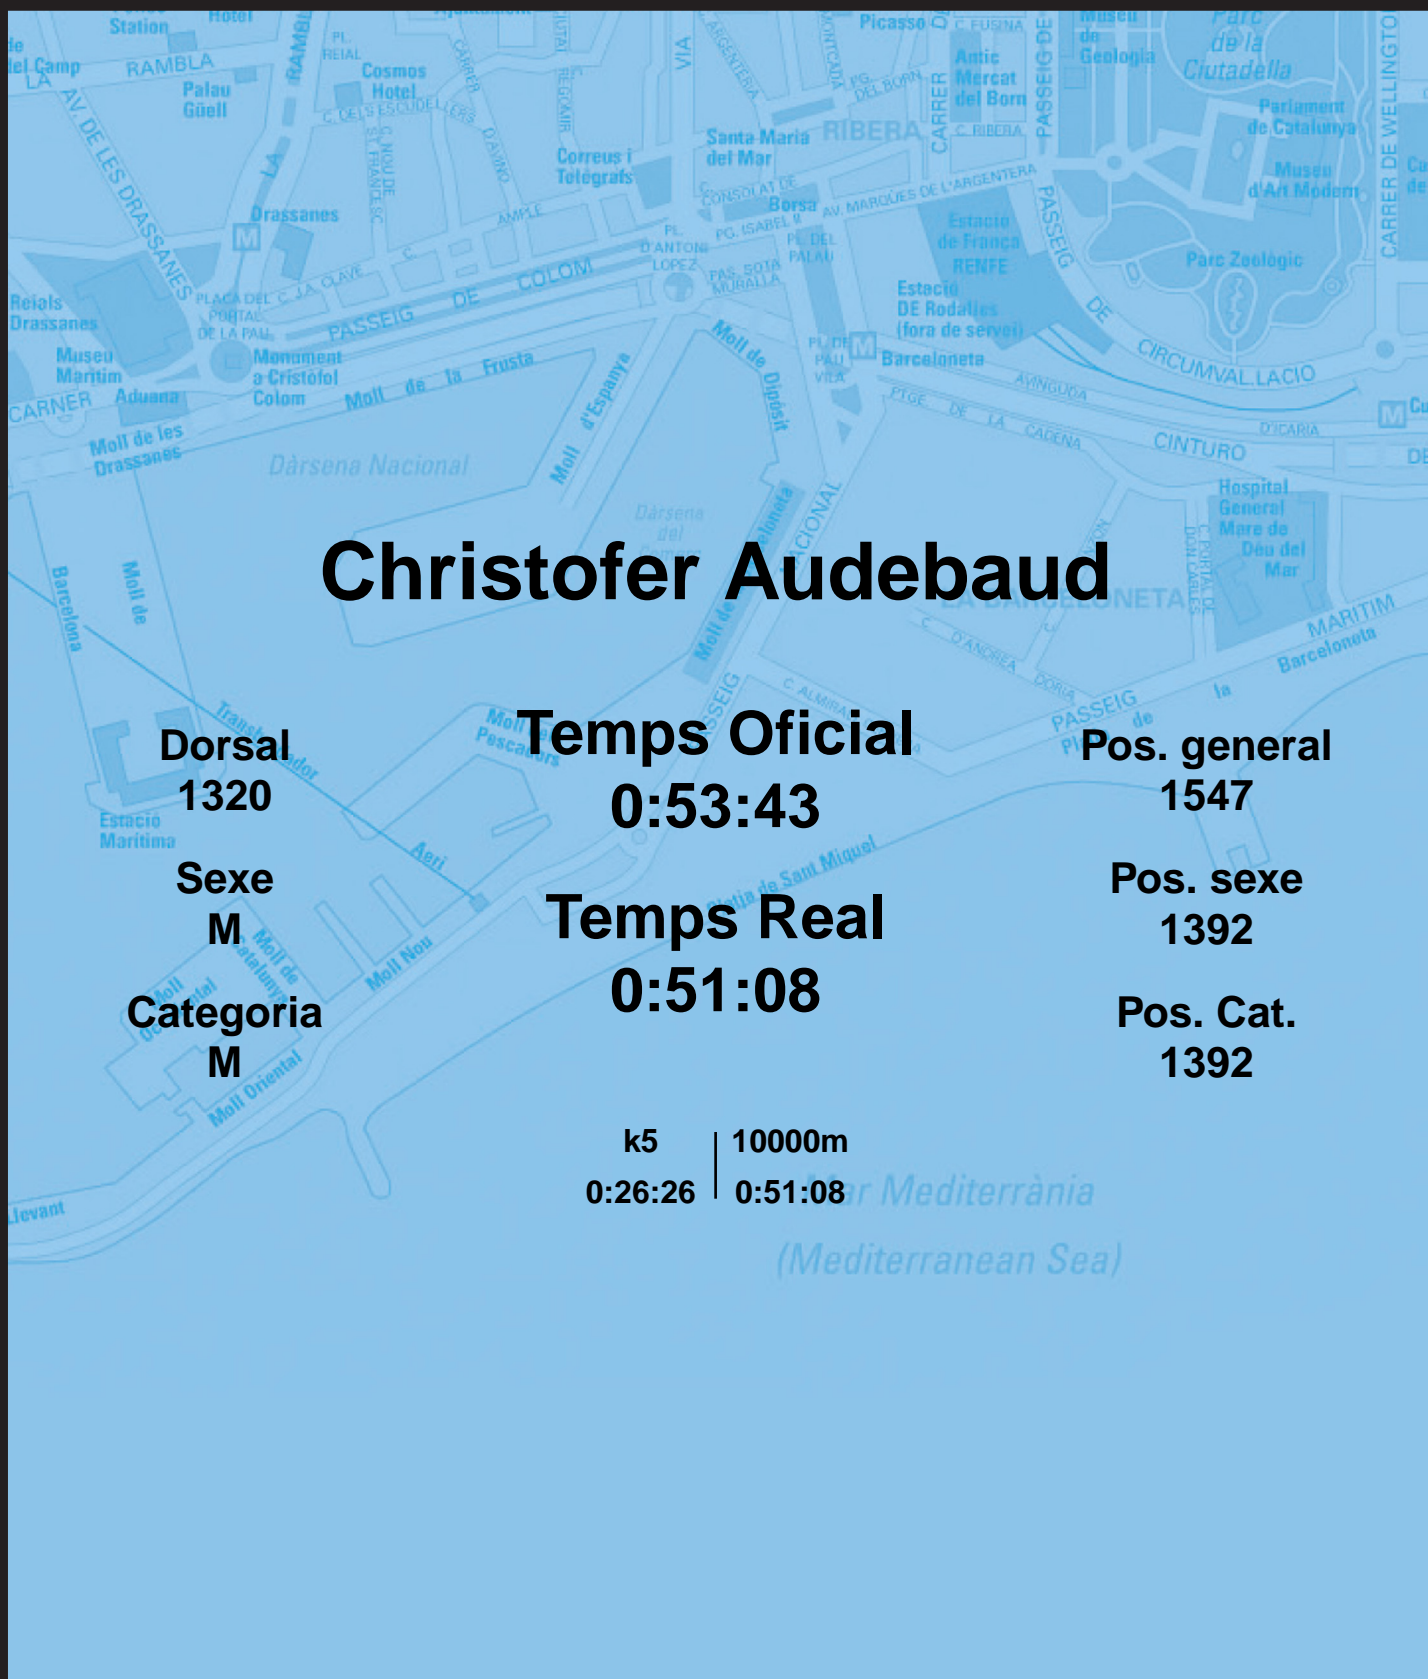

CORREBARRI

Suma't a la festa

16/10/2016

Ajuntament de
Barcelona

Christofer Audebaud

Dorsal
1320

Sexe
M

Categoria
M

Temps Oficial
0:53:43

Temps Real
0:51:08

k5 | 10000m
0:26:26 | 0:51:08

Pos. general
1547

Pos. sexe
1392

Pos. Cat.
1392