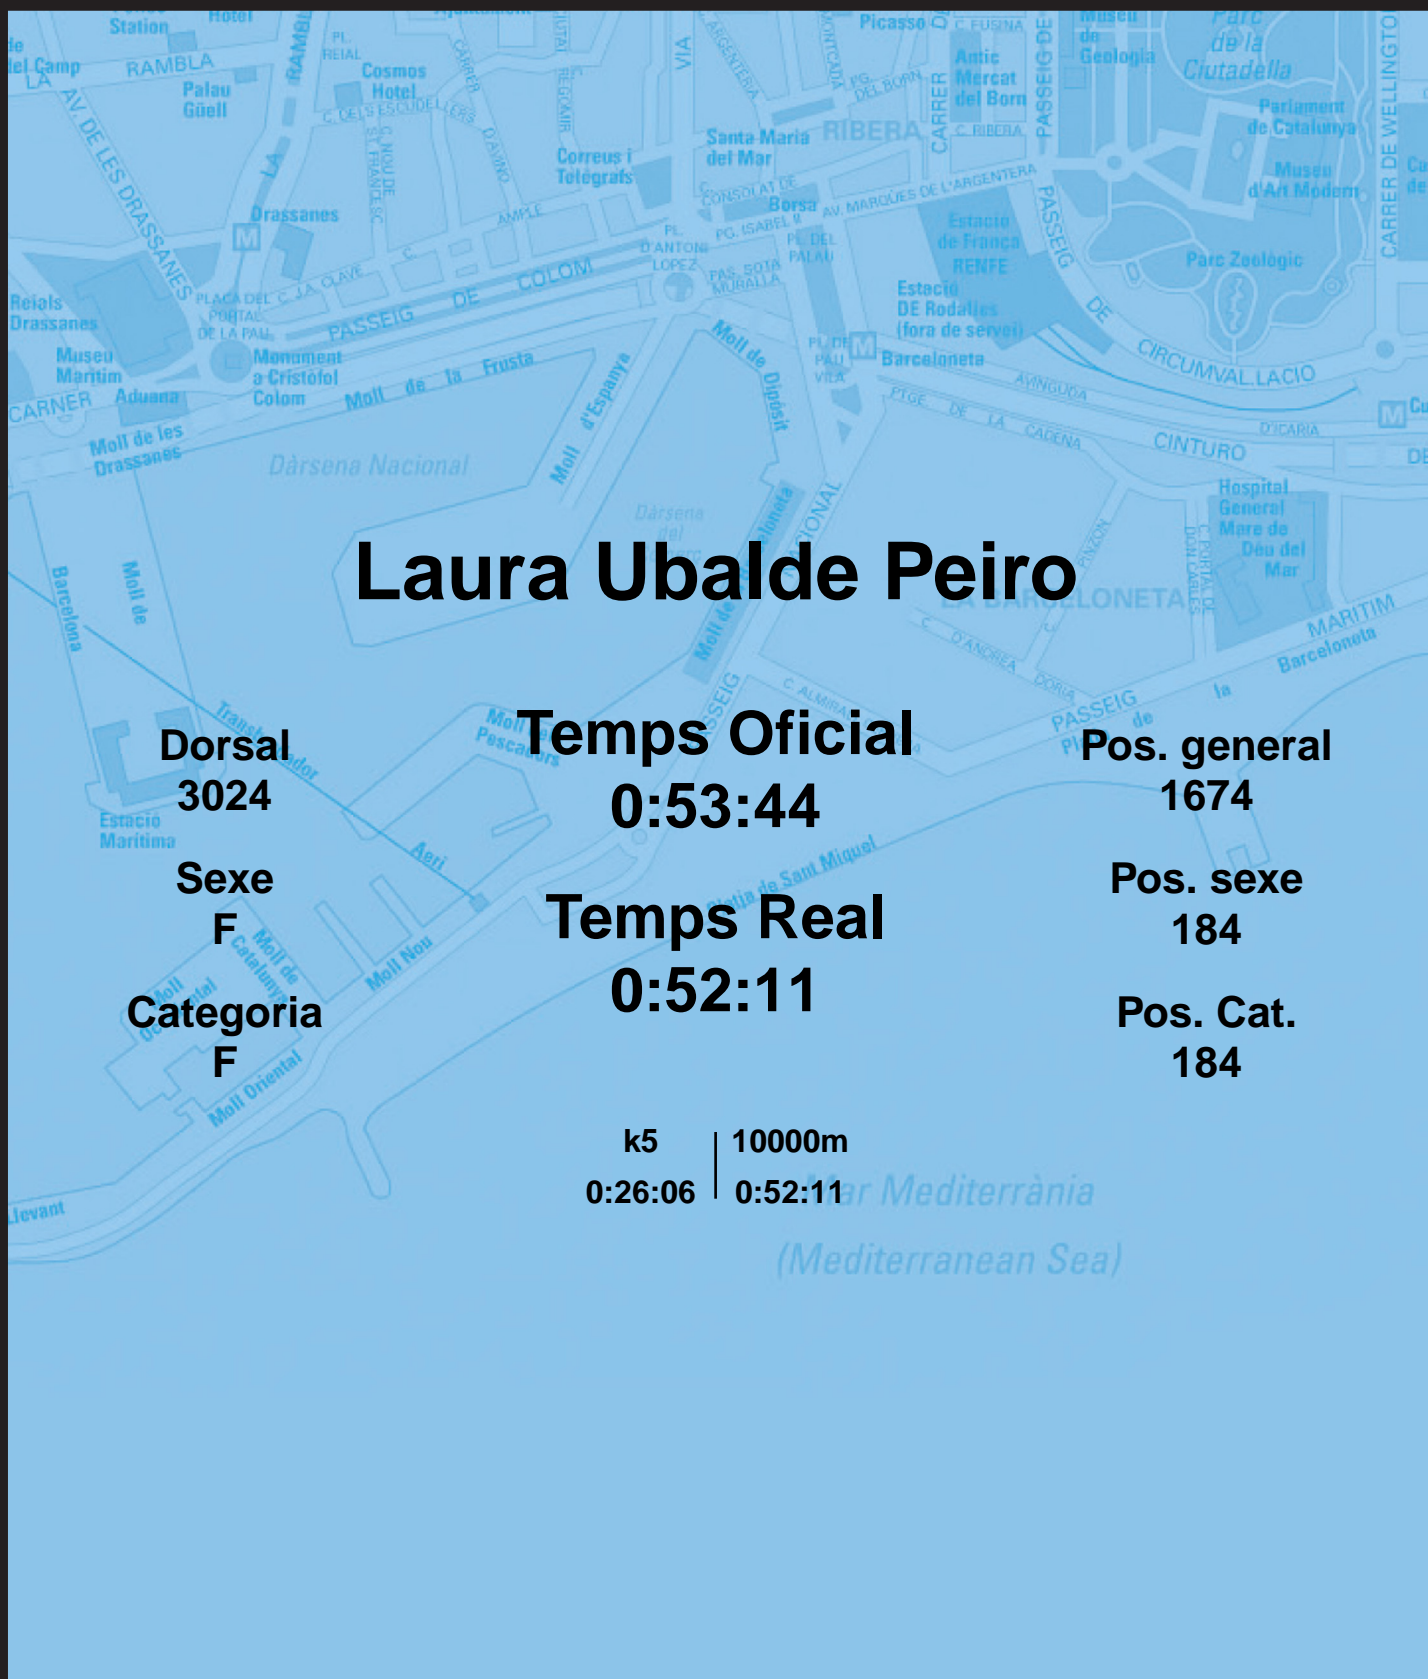

# CORREBARRI

Suma't a la festa

16/10/2016

Ajuntament de Barcelona

## Laura Ubalde Peiro

Dorsal  
3024

Sexe  
F

Categoria  
F

Temps Oficial  
0:53:44

Temps Real  
0:52:11

Pos. general  
1674

Pos. sexe  
184

Pos. Cat.  
184

k5 | 10000m  
0:26:06 | 0:52:11

Mar Mediterrània  
(Mediterranean Sea)