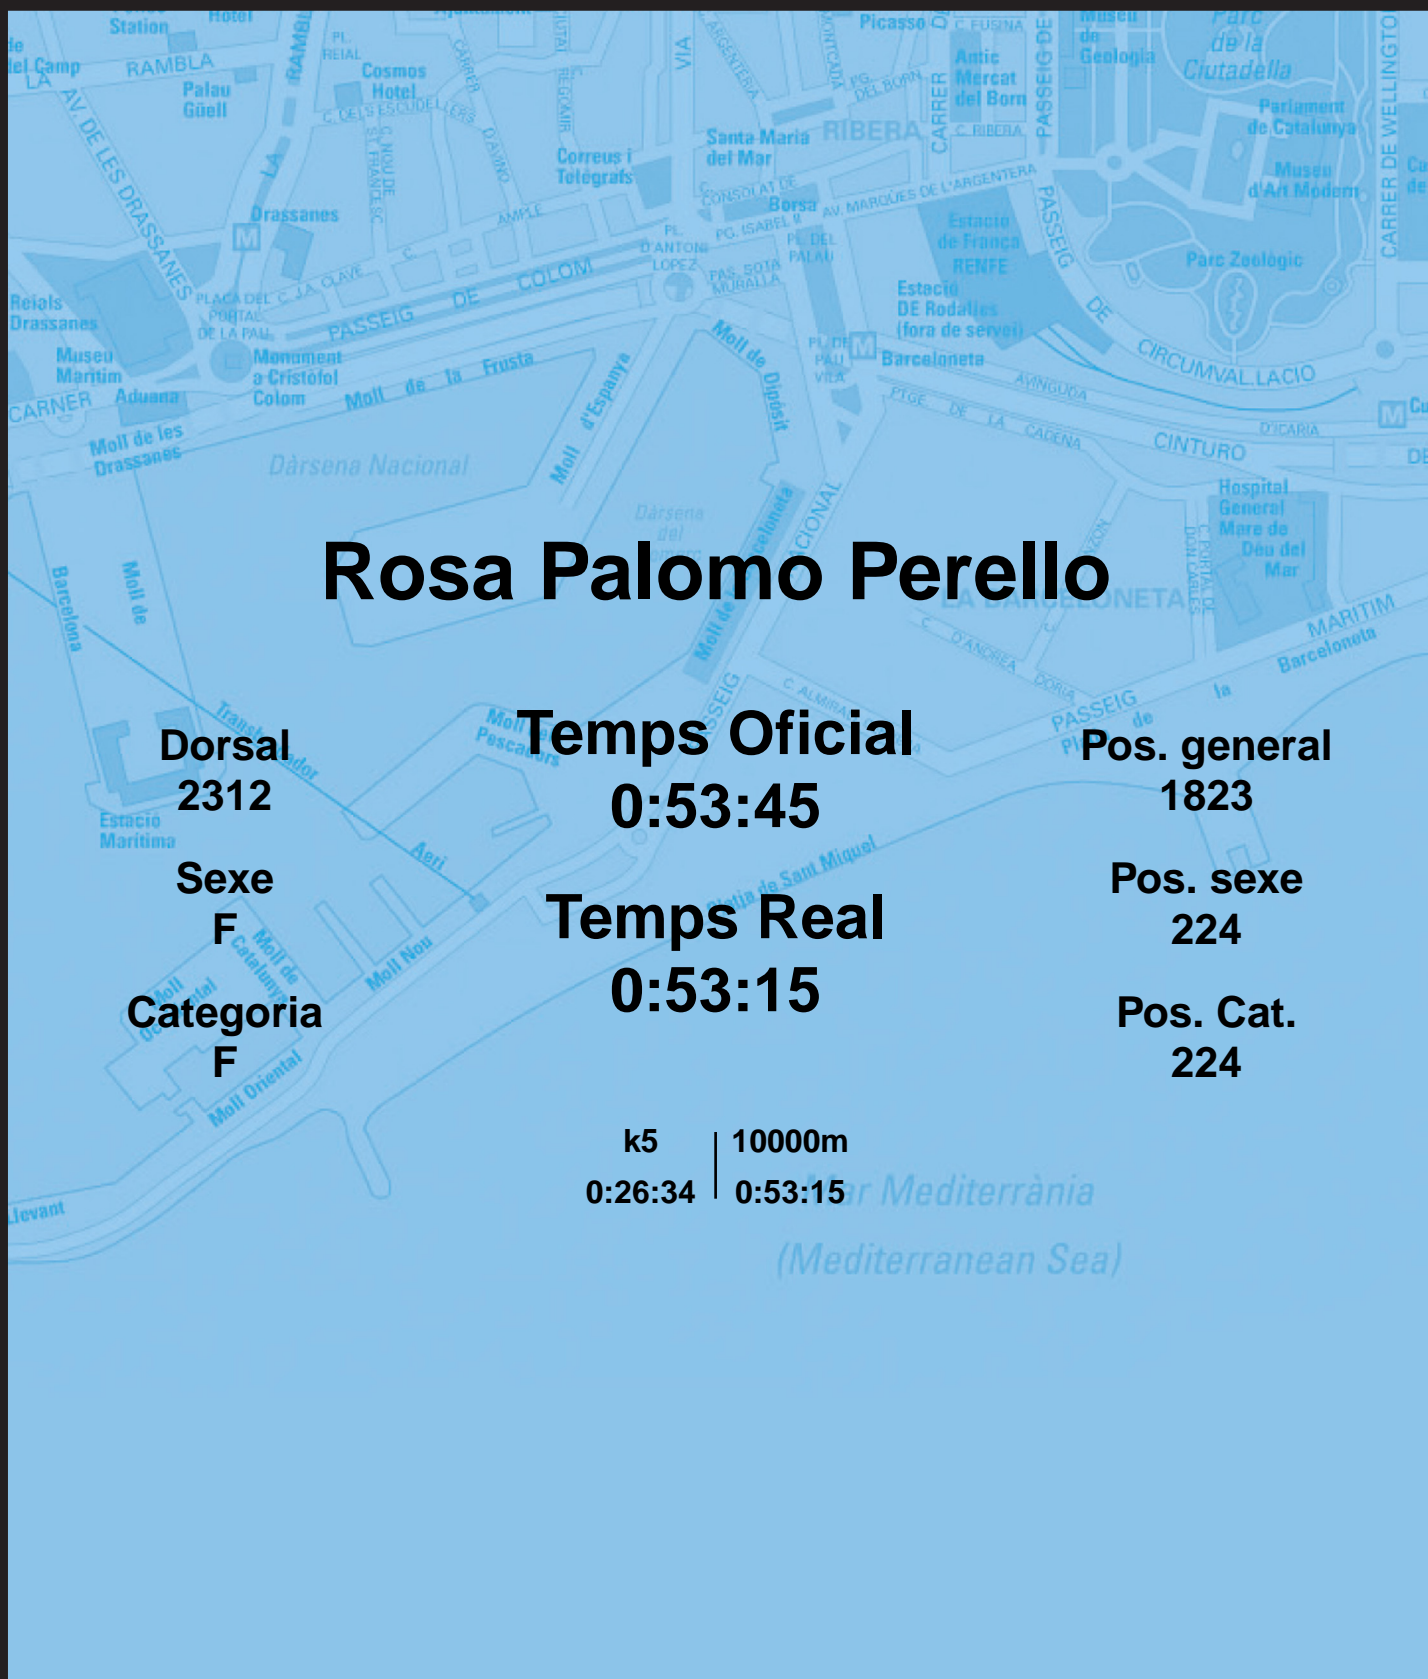

CORREBARRI

Suma't a la festa

16/10/2016

Ajuntament de Barcelona

Rosa Palomo Perello

Dorsal
2312

Sexe
F

Categoria
F

Temps Oficial
0:53:45

Temps Real
0:53:15

Pos. general
1823

Pos. sexe
224

Pos. Cat.
224

k5 | 10000m
0:26:34 | 0:53:15

Mar Mediterrània
(Mediterranean Sea)