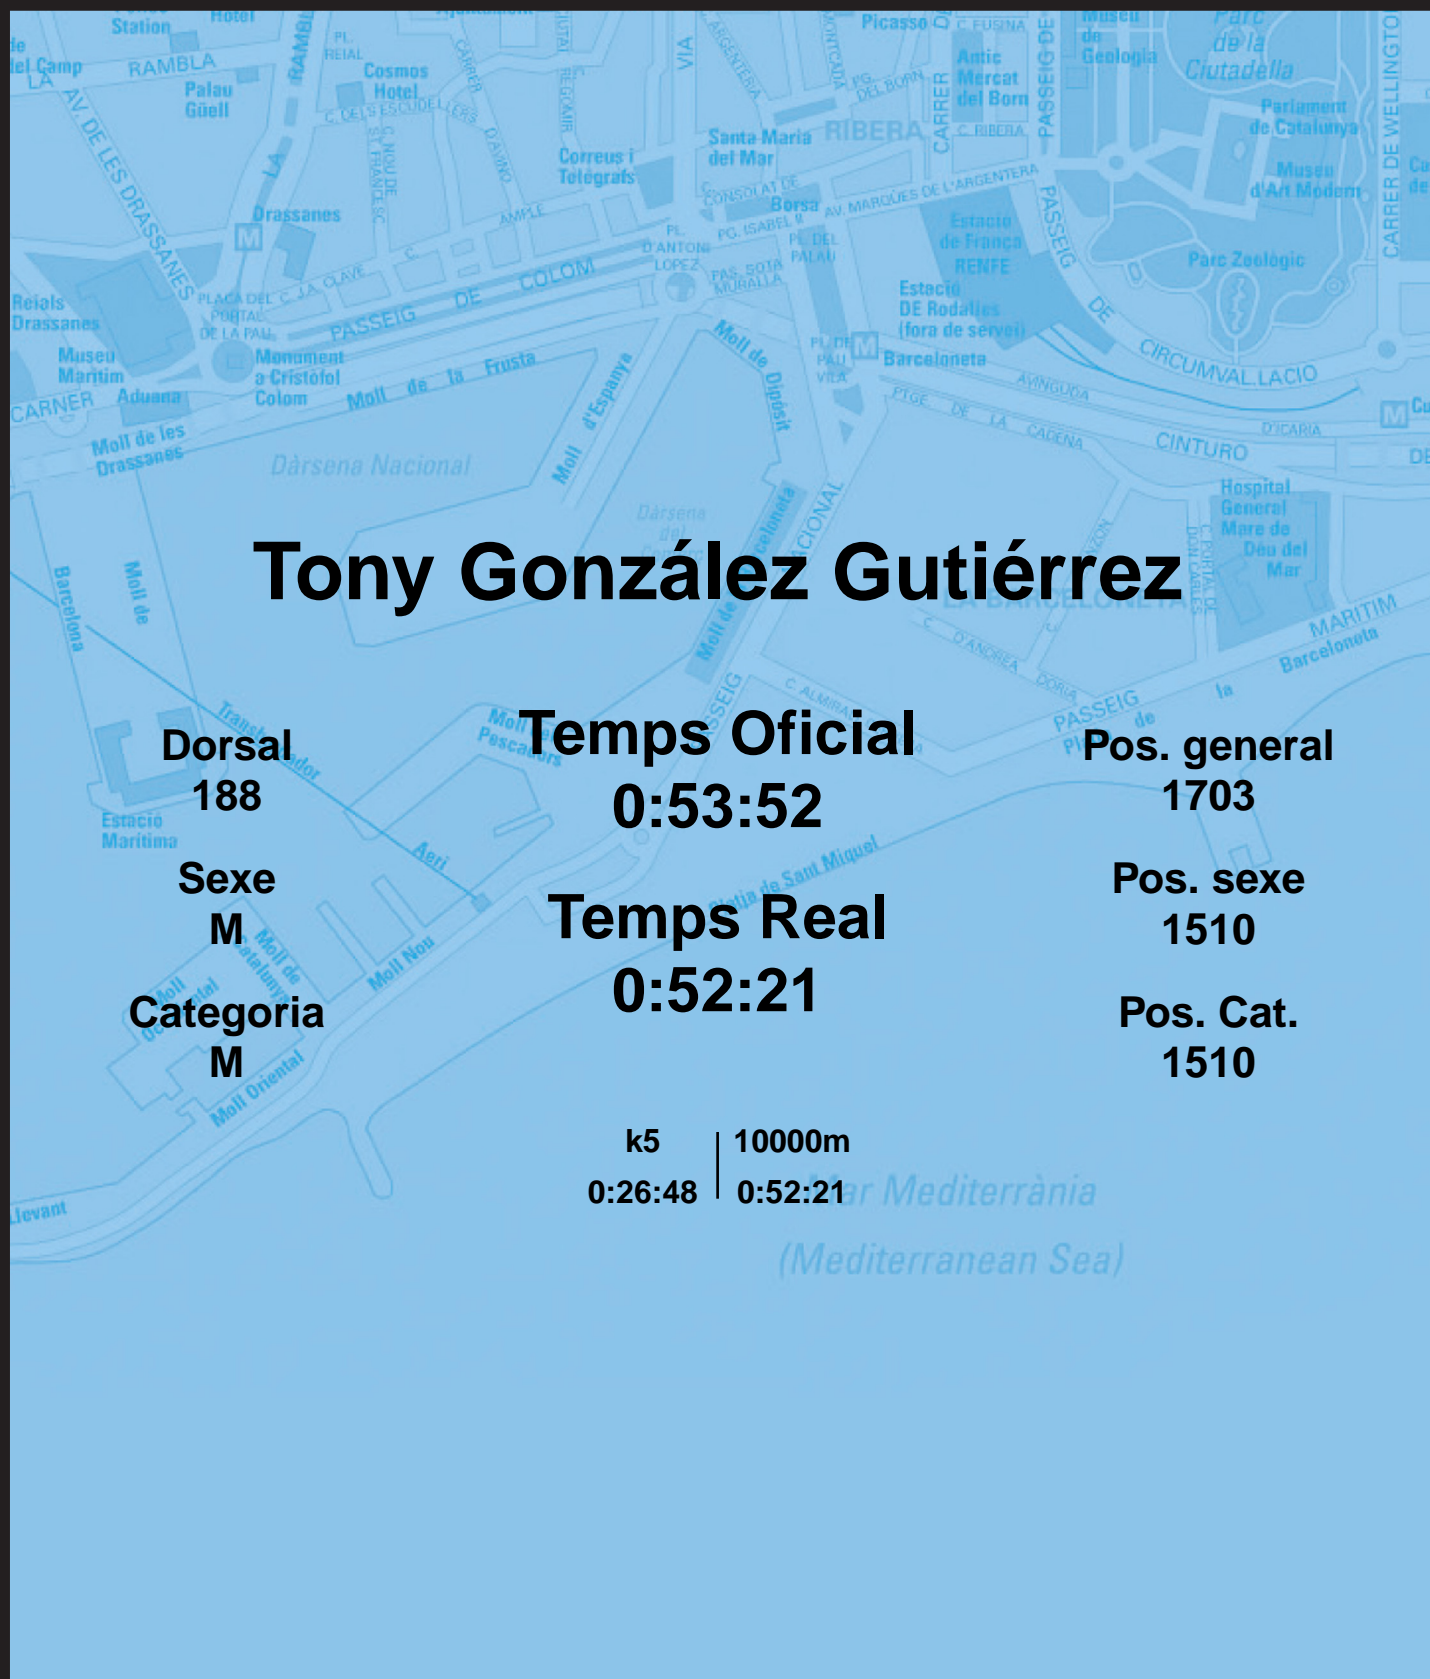

# CORREBARRI

Suma't a la festa

16/10/2016

Ajuntament de  
Barcelona

## Tony González Gutiérrez

Dorsal  
188

Sexe  
M

Categoria  
M

Temps Oficial  
0:53:52

Temps Real  
0:52:21

Pos. general  
1703

Pos. sexe  
1510

Pos. Cat.  
1510

k5 | 10000m  
0:26:48 | 0:52:21

Mar Mediterrània  
(Mediterranean Sea)