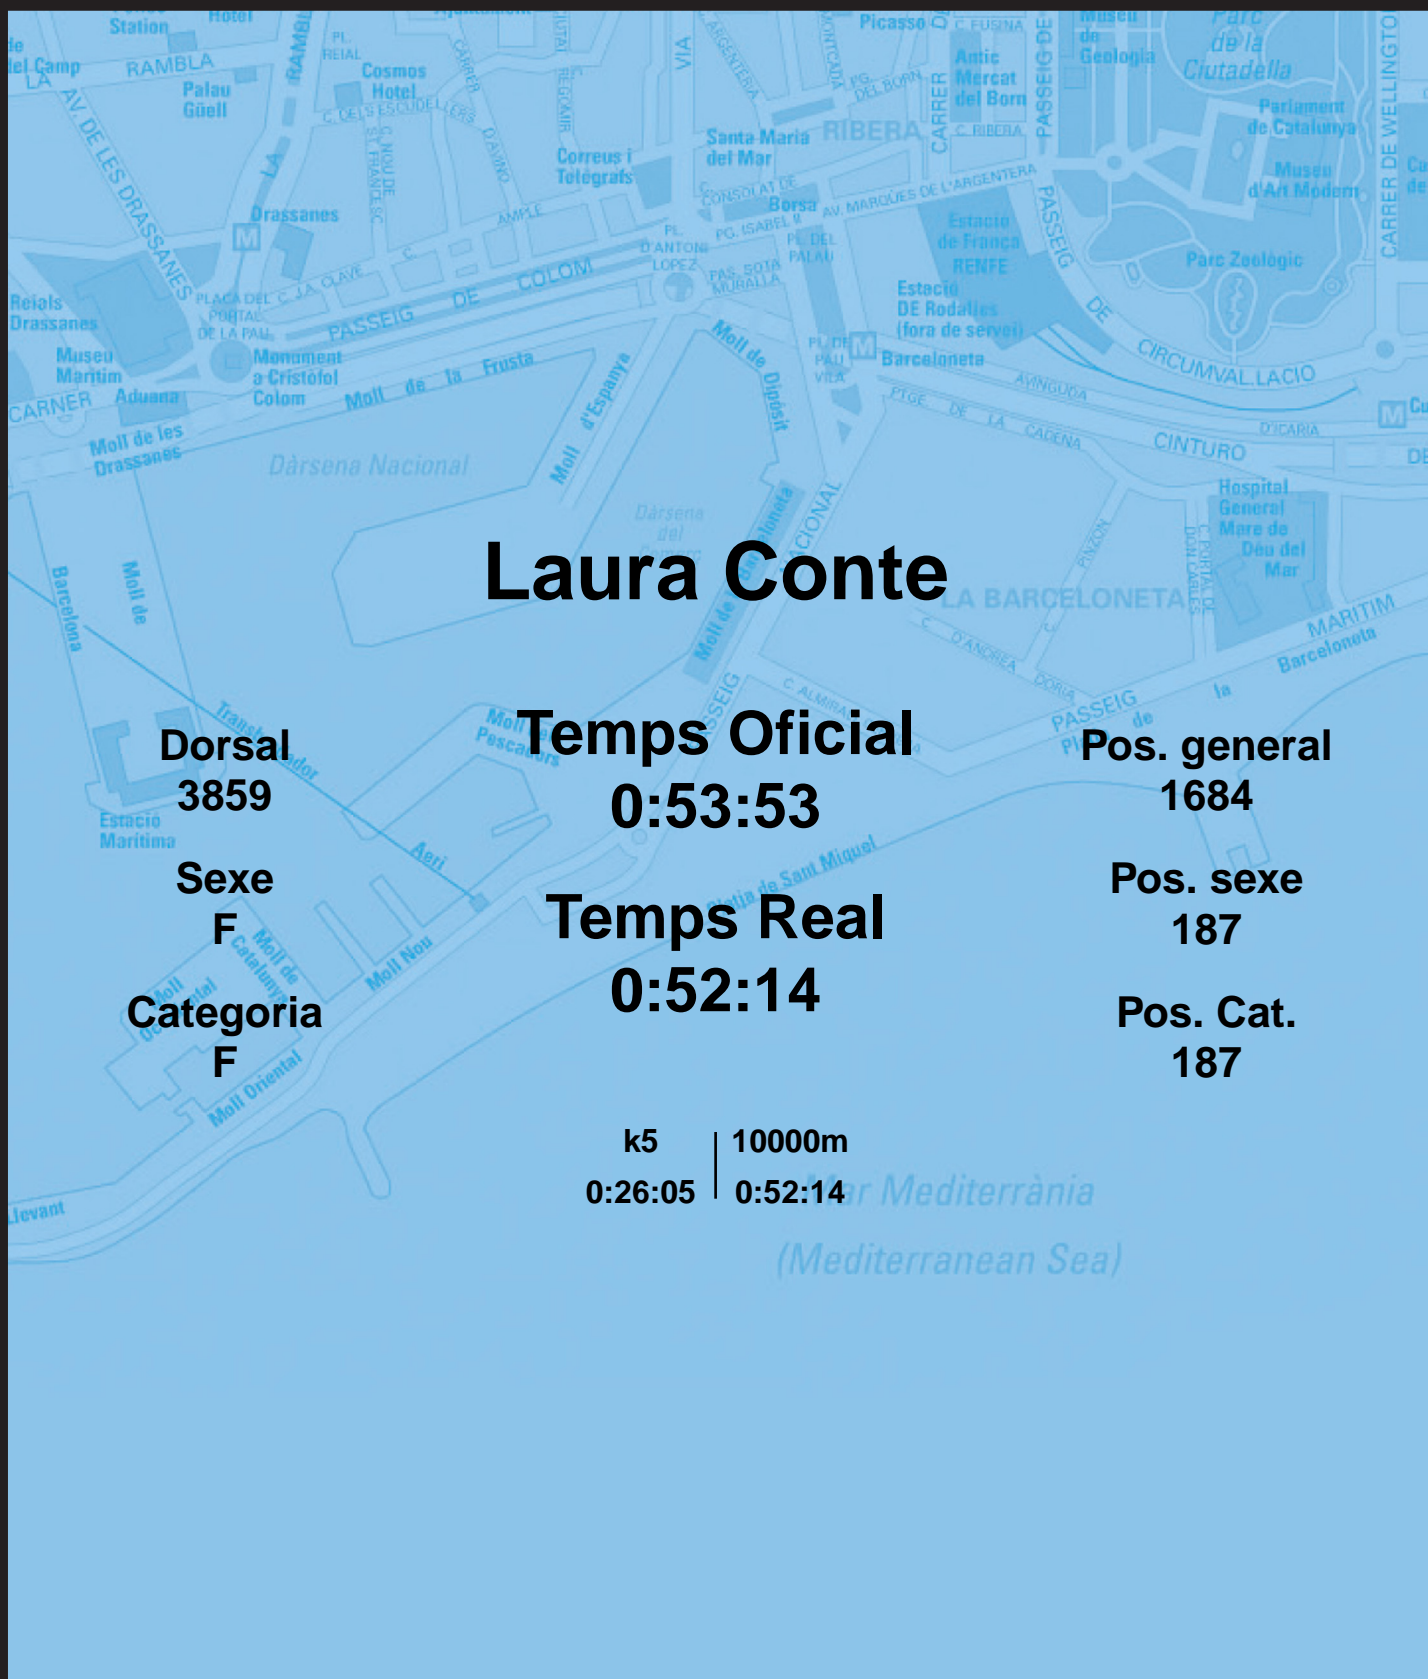

CORREBARRI

Suma't a la festa

16/10/2016

Ajuntament de
Barcelona

Laura Conte

Dorsal
3859

Sexe
F

Categoria
F

Temps Oficial
0:53:53

Temps Real
0:52:14

k5 | 10000m
0:26:05 | 0:52:14

Pos. general
1684

Pos. sexe
187

Pos. Cat.
187