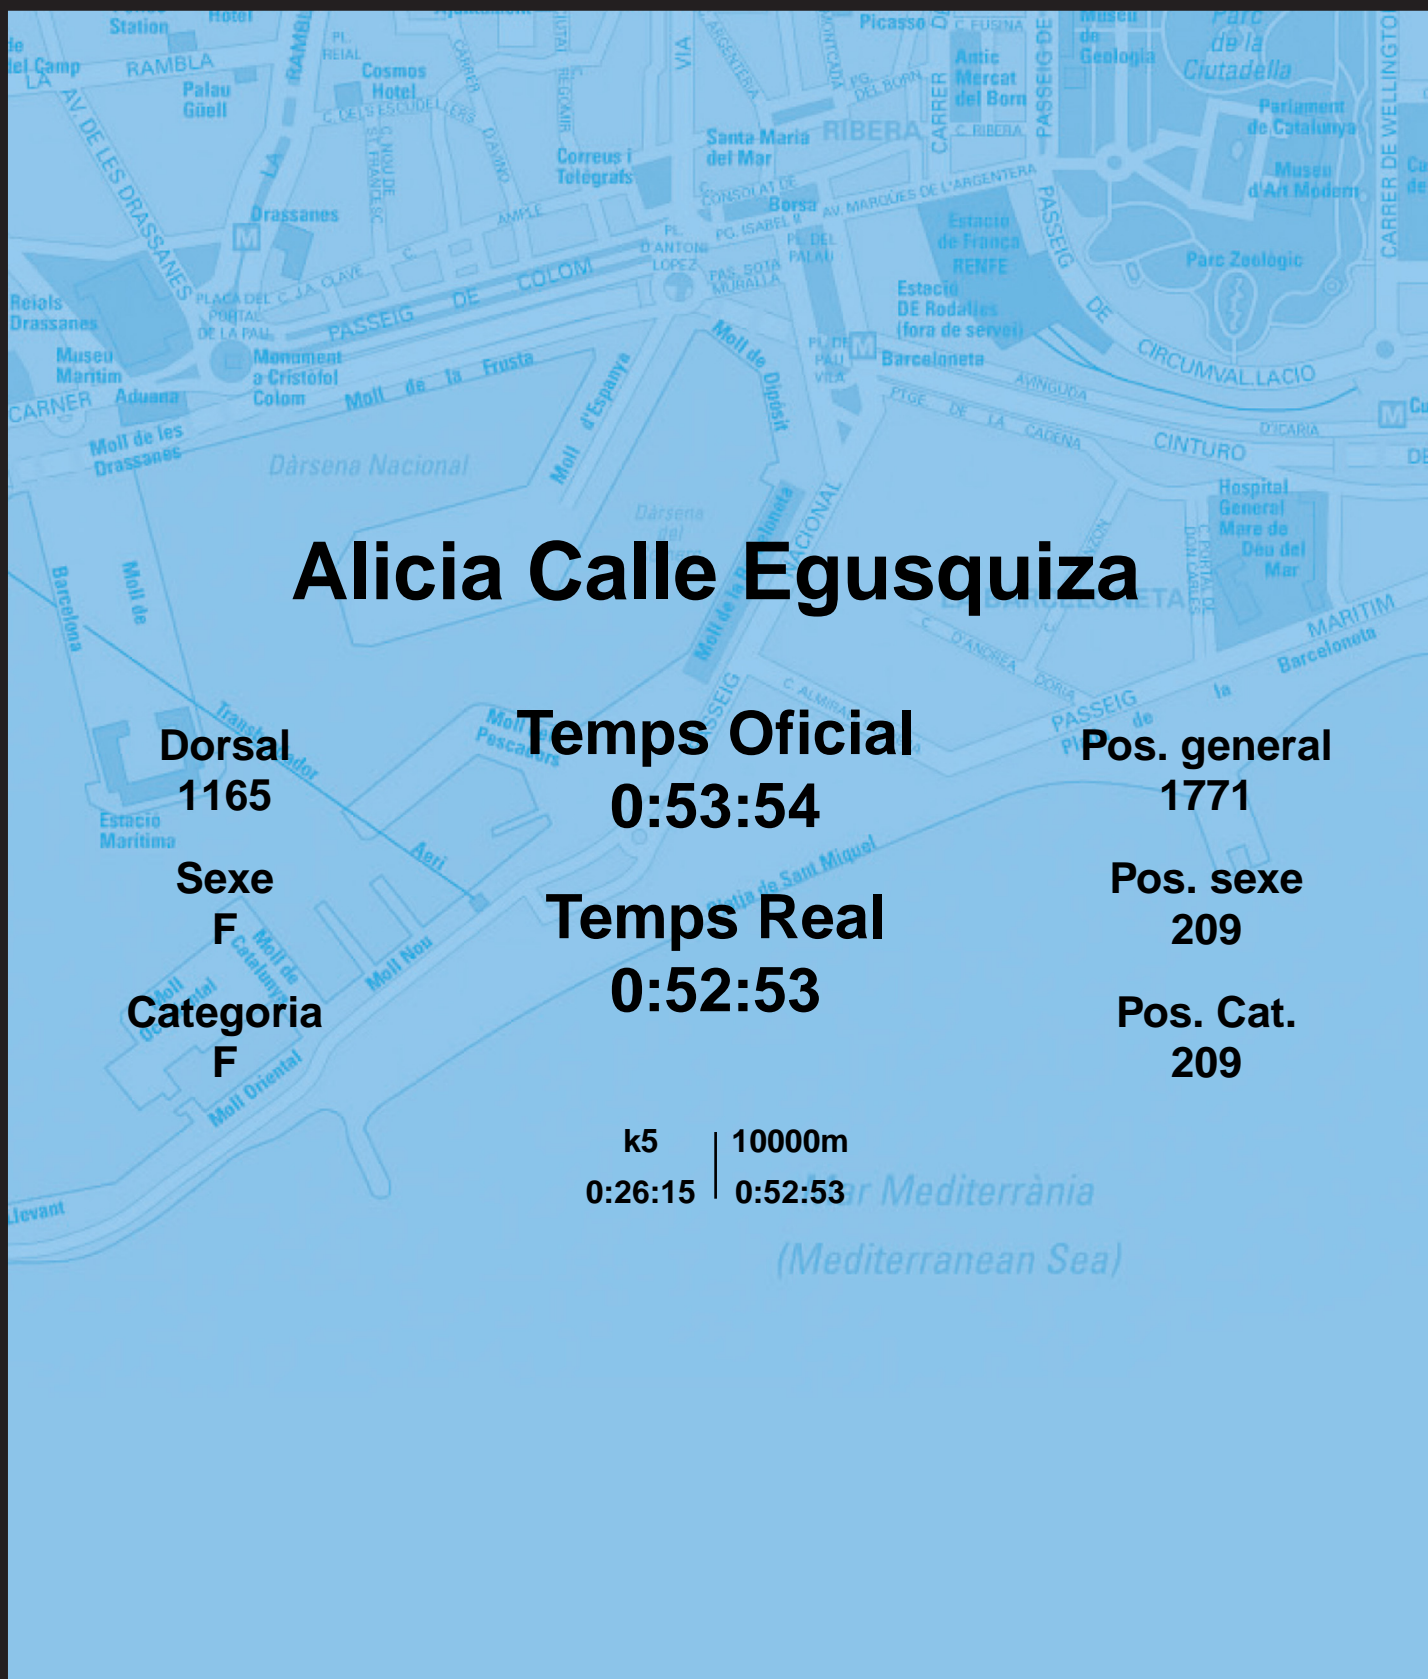

CORREBARRI

Suma't a la festa

16/10/2016

Ajuntament de
Barcelona

Alicia Calle Egusquiza

Dorsal
1165

Sexe
F

Categoria
F

Temps Oficial
0:53:54

Temps Real
0:52:53

Pos. general
1771

Pos. sexe
209

Pos. Cat.
209

k5 | 10000m
0:26:15 | 0:52:53

Mar Mediterrània
(Mediterranean Sea)