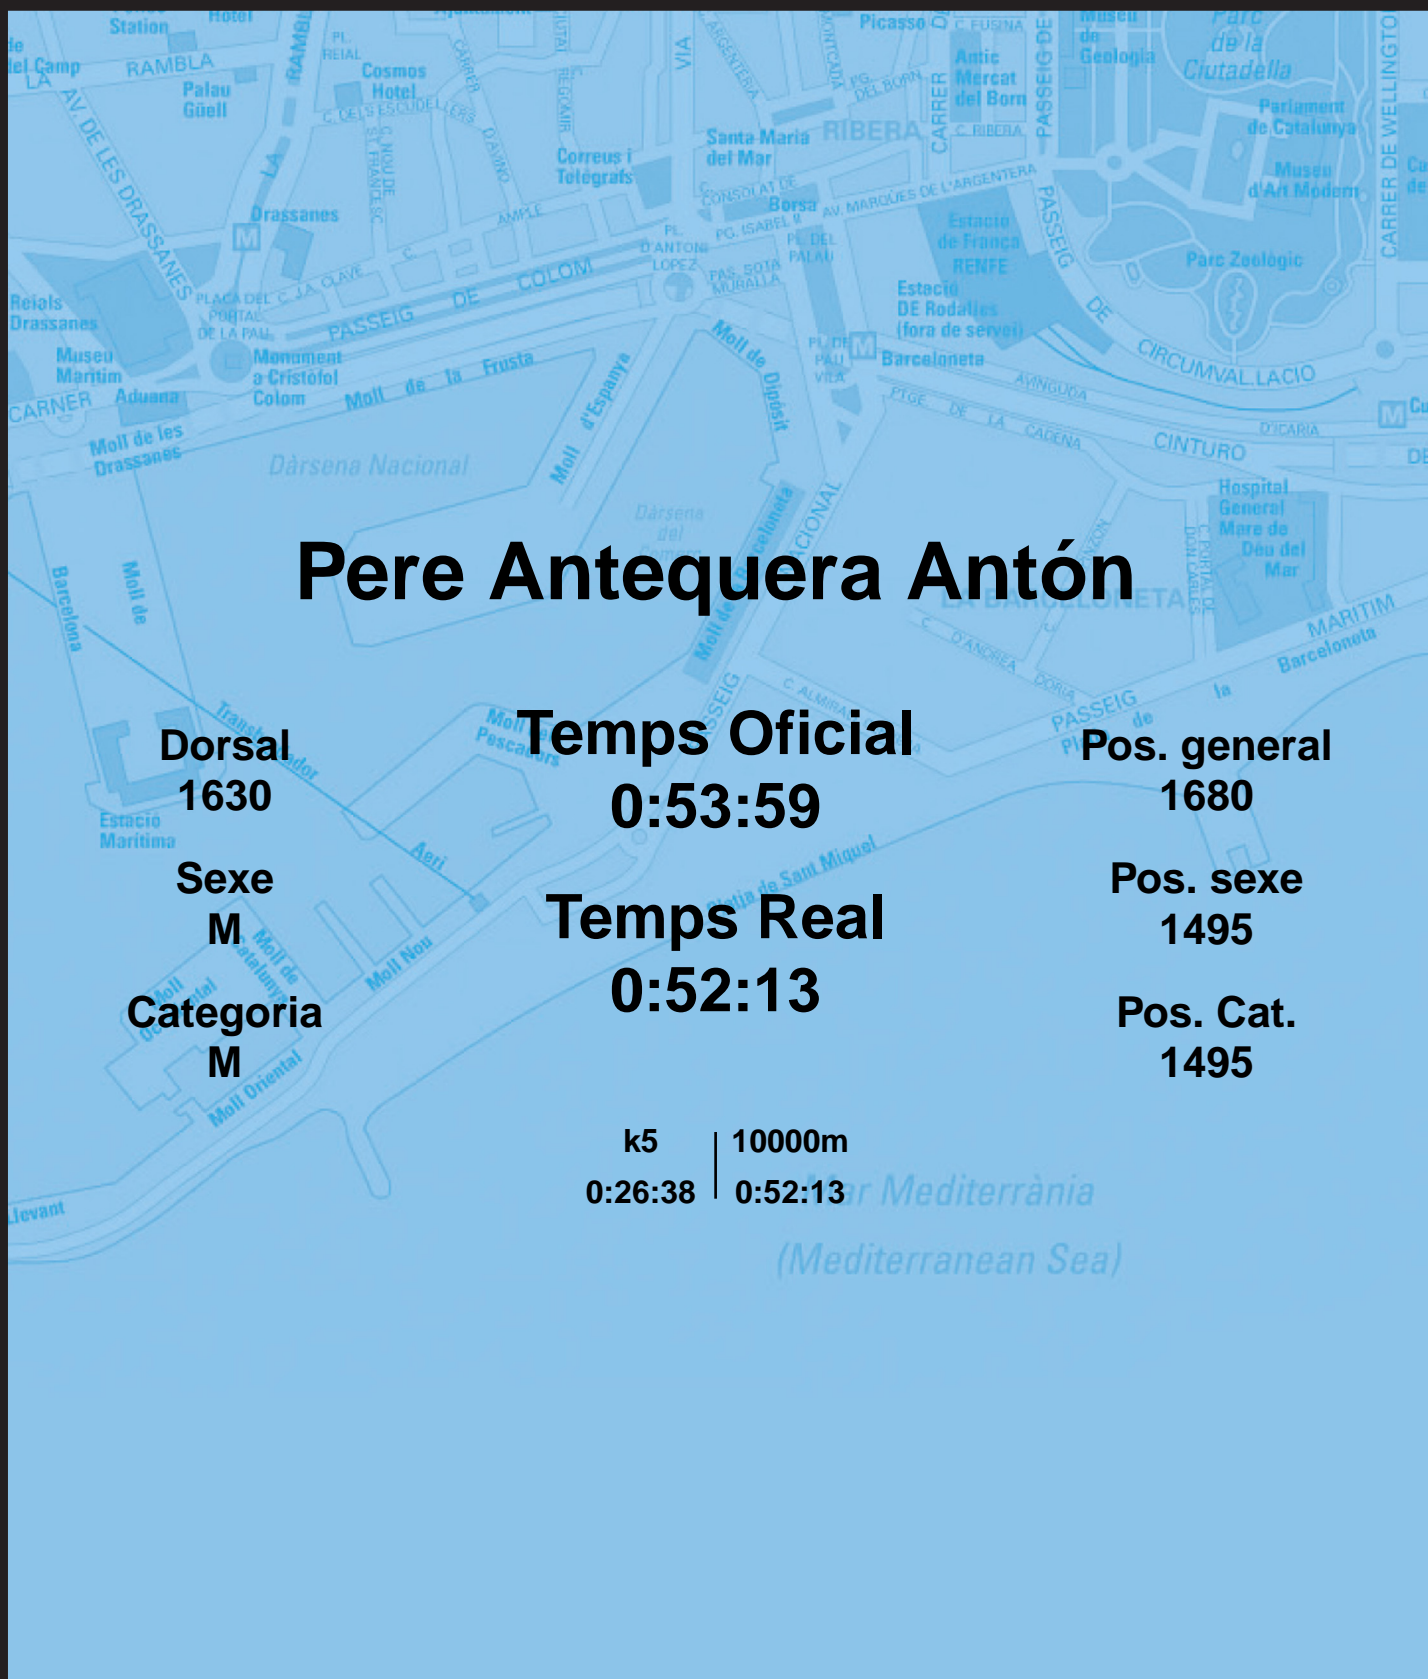

# CORREBARRI

Suma't a la festa

16/10/2016

Ajuntament de  
Barcelona

## Pere Antequera Antón

Dorsal  
1630

Sexe  
M

Categoria  
M

Temps Oficial  
0:53:59

Temps Real  
0:52:13

Pos. general  
1680

Pos. sexe  
1495

Pos. Cat.  
1495

k5 | 10000m  
0:26:38 | 0:52:13

Mar Mediterrània  
(Mediterranean Sea)