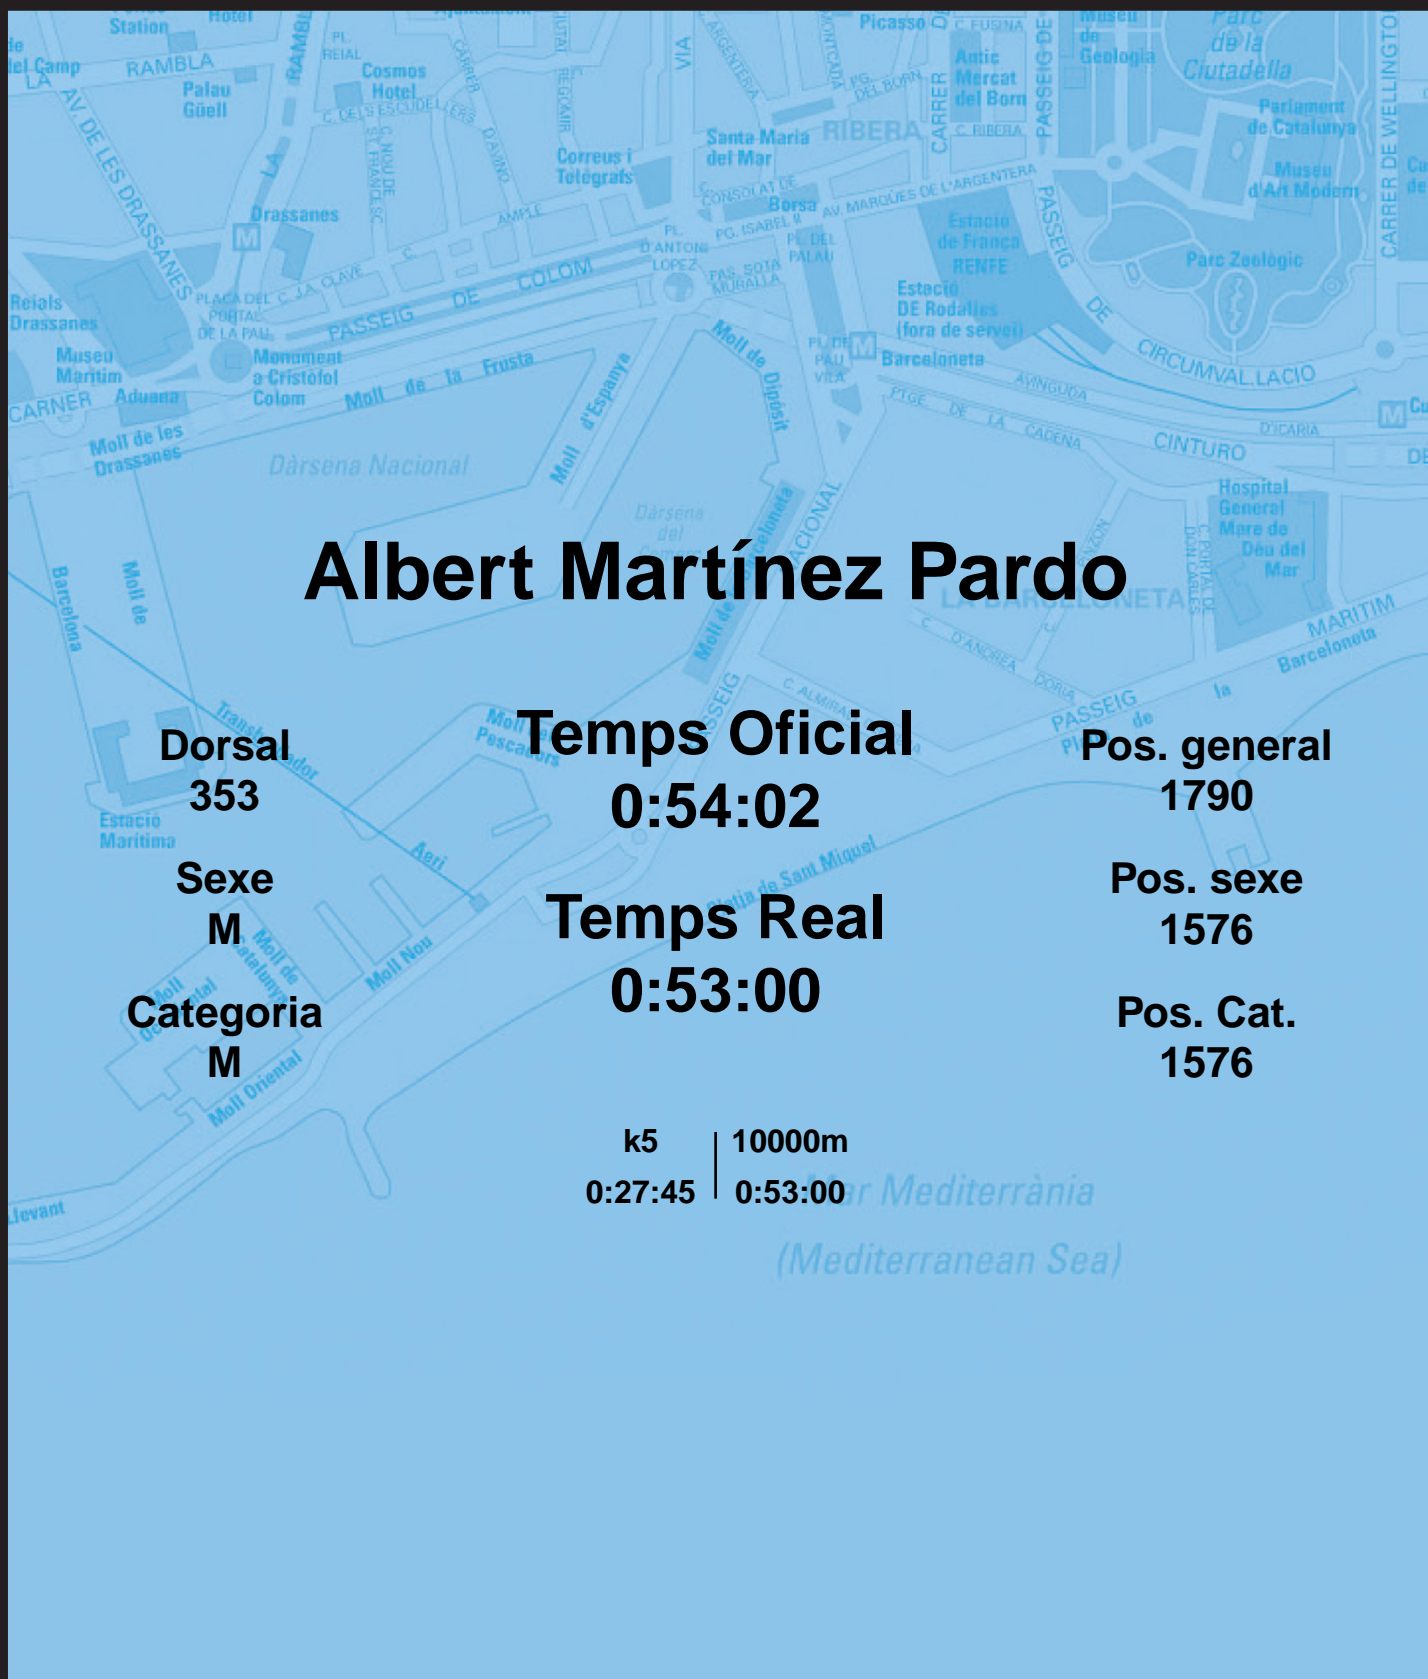

CORREBARRI

Suma't a la festa

16/10/2016

Ajuntament de
Barcelona

Albert Martínez Pardo

Dorsal
353

Sexe
M

Categoria
M

Temps Oficial
0:54:02

Temps Real
0:53:00

Pos. general
1790

Pos. sexe
1576

Pos. Cat.
1576

k5 | 10000m
0:27:45 | 0:53:00

Mar Mediterrània
(Mediterranean Sea)