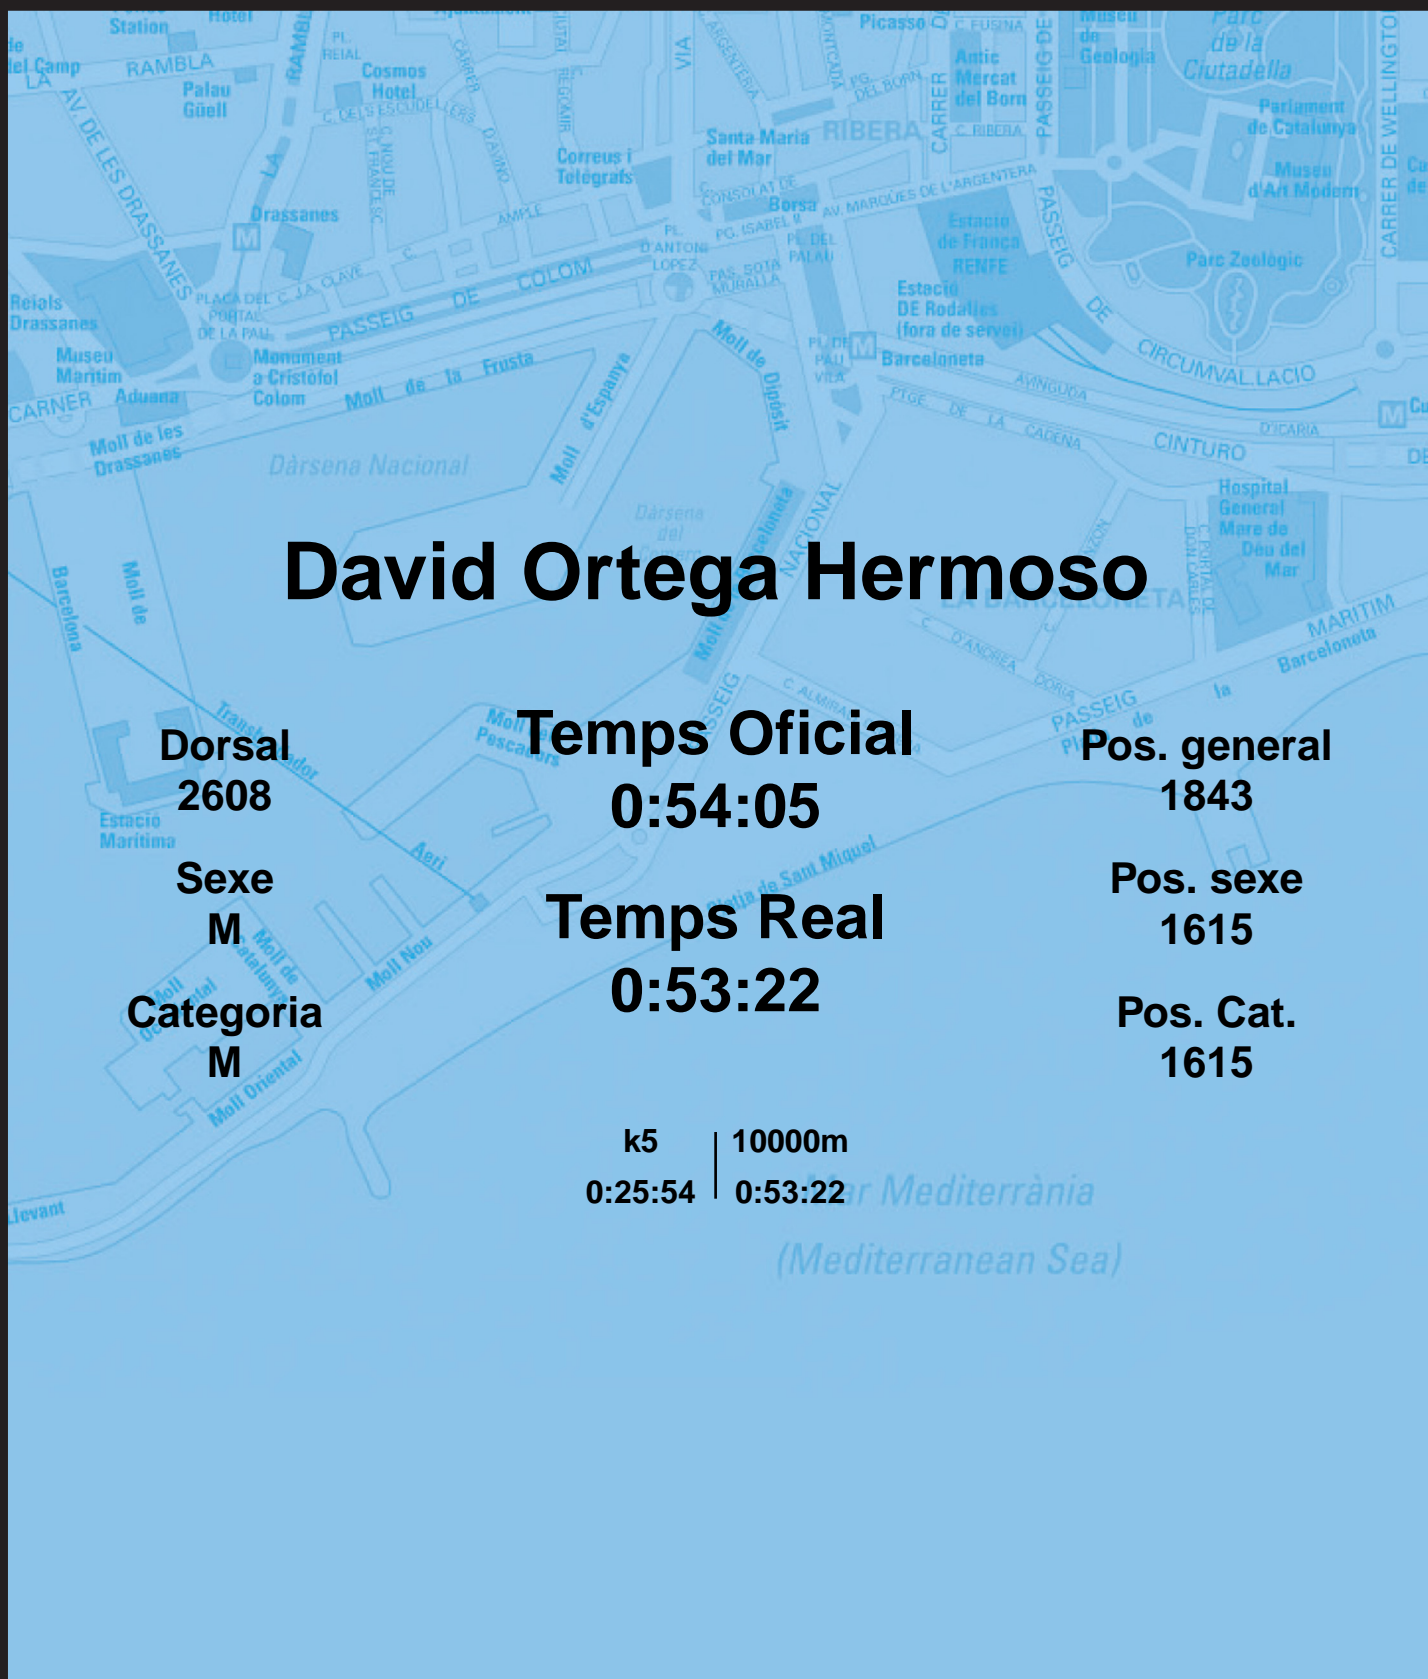

CORREBARRI

Suma't a la festa

16/10/2016

Ajuntament de Barcelona

David Ortega Hermoso

Dorsal
2608

Sexe
M

Categoria
M

Temps Oficial
0:54:05

Temps Real
0:53:22

Pos. general
1843

Pos. sexe
1615

Pos. Cat.
1615

k5 | 10000m
0:25:54 | 0:53:22

Mar Mediterrània
(Mediterranean Sea)