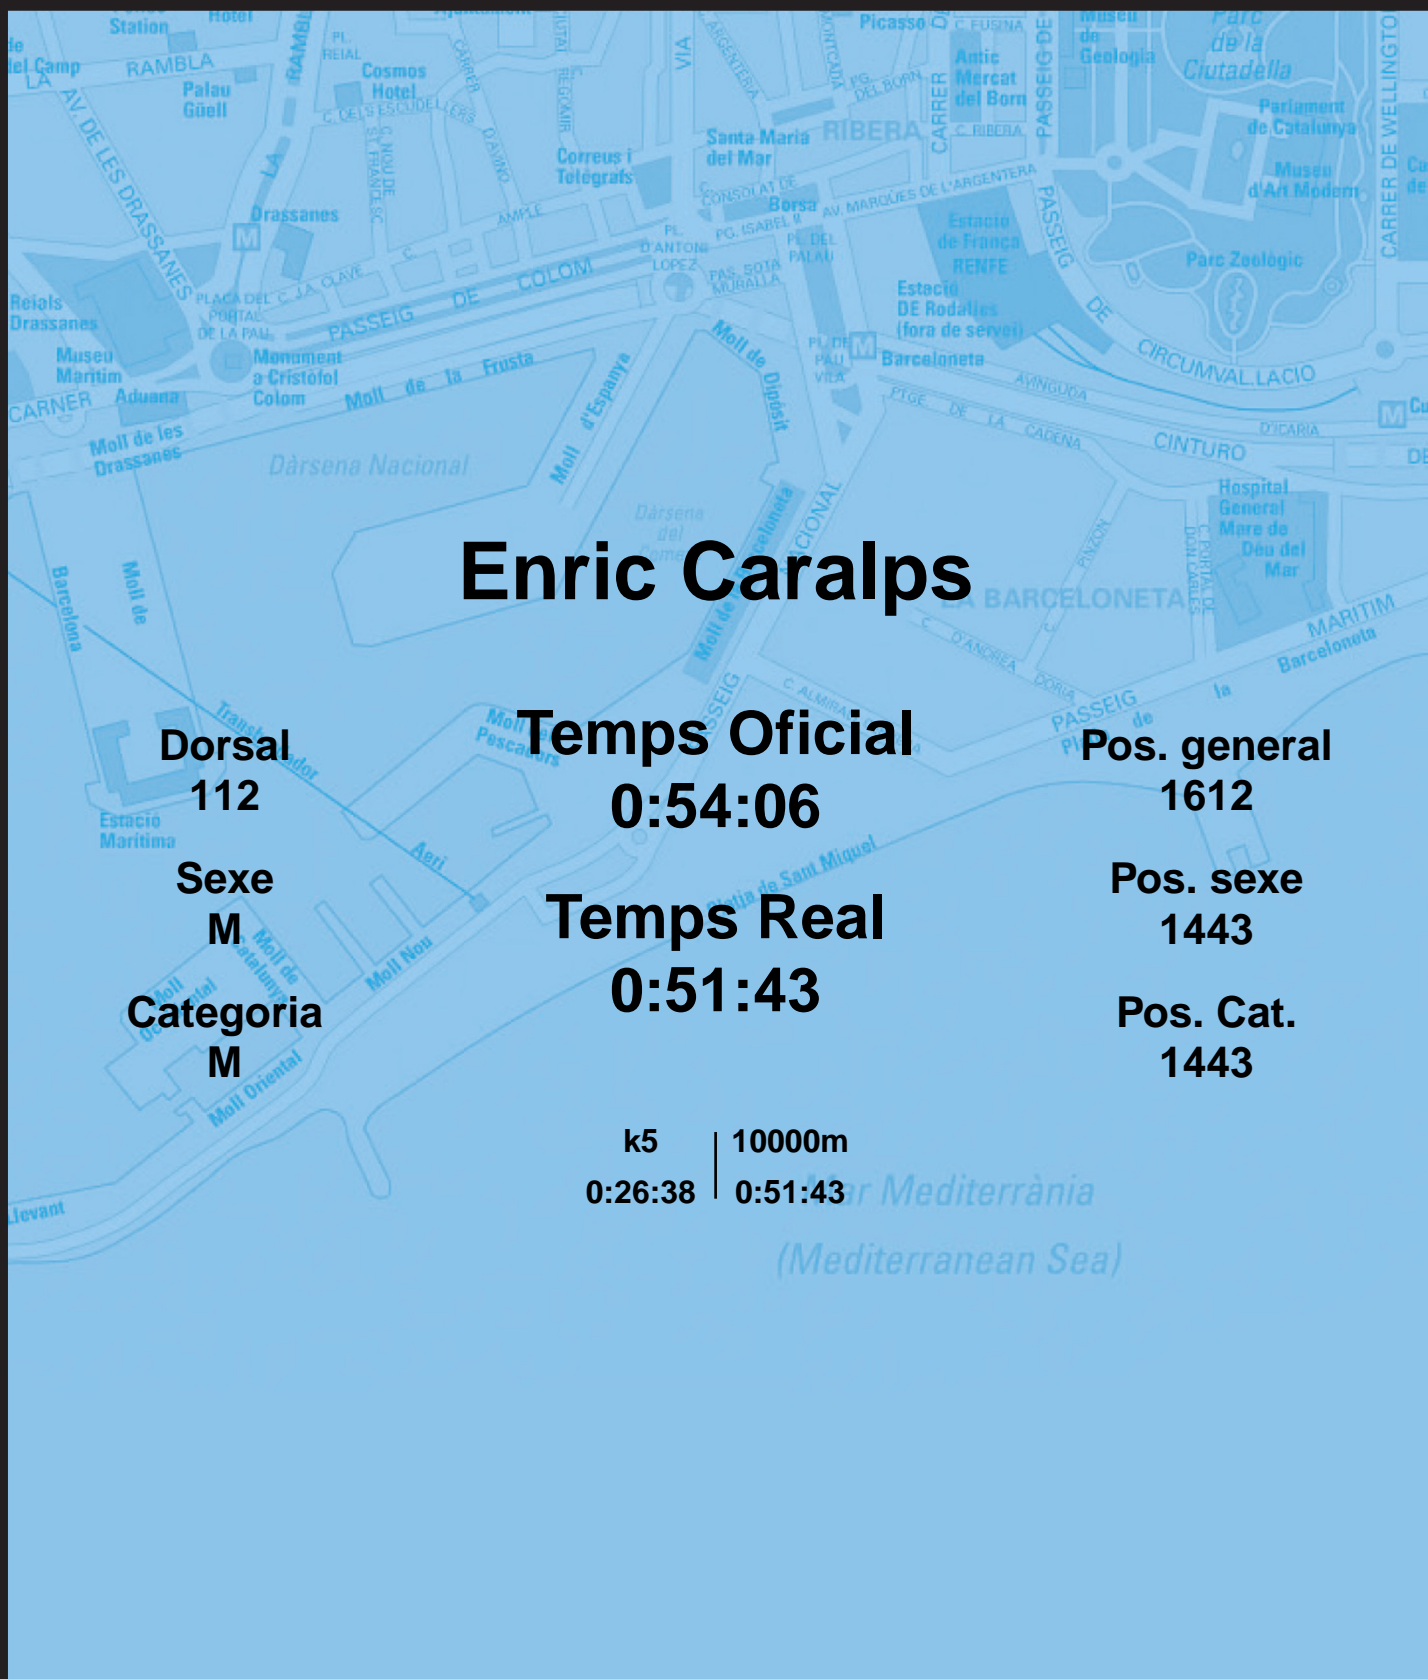

# CORREBARRI

Suma't a la festa

16/10/2016

Ajuntament de  
Barcelona

## Enric Caralps

Dorsal  
112

Sexe  
M

Categoria  
M

Temps Oficial  
0:54:06

Temps Real  
0:51:43

Pos. general  
1612

Pos. sexe  
1443

Pos. Cat.  
1443

k5 | 10000m  
0:26:38 | 0:51:43

Mar Mediterrània  
(Mediterranean Sea)