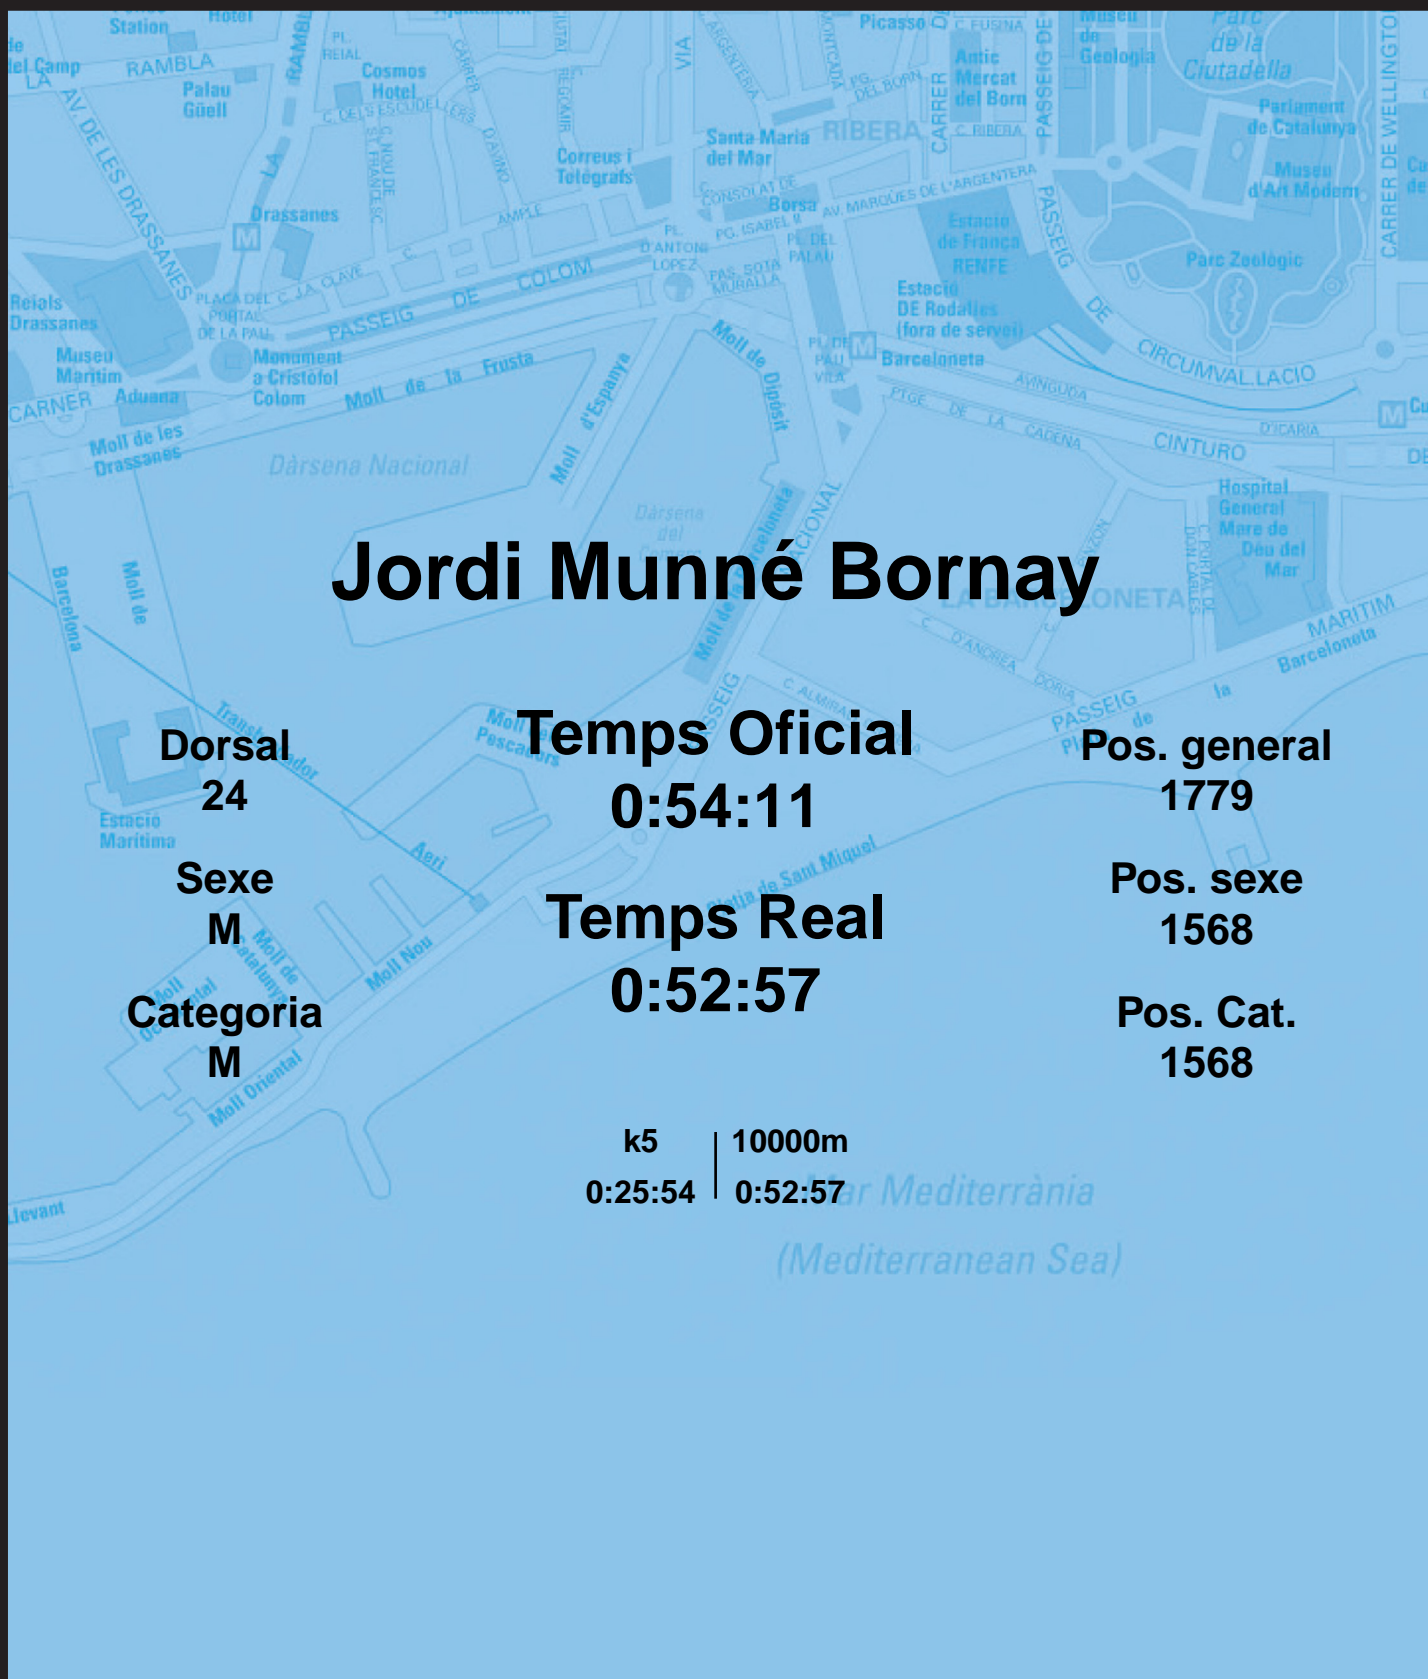

CORREBARRI

Suma't a la festa

16/10/2016

Ajuntament de Barcelona

Jordi Munné Bornay

Dorsal
24

Sexe
M

Categoria
M

Temps Oficial
0:54:11

Temps Real
0:52:57

Pos. general
1779

Pos. sexe
1568

Pos. Cat.
1568

k5 | 10000m
0:25:54 | 0:52:57

Mar Mediterrània
(Mediterranean Sea)