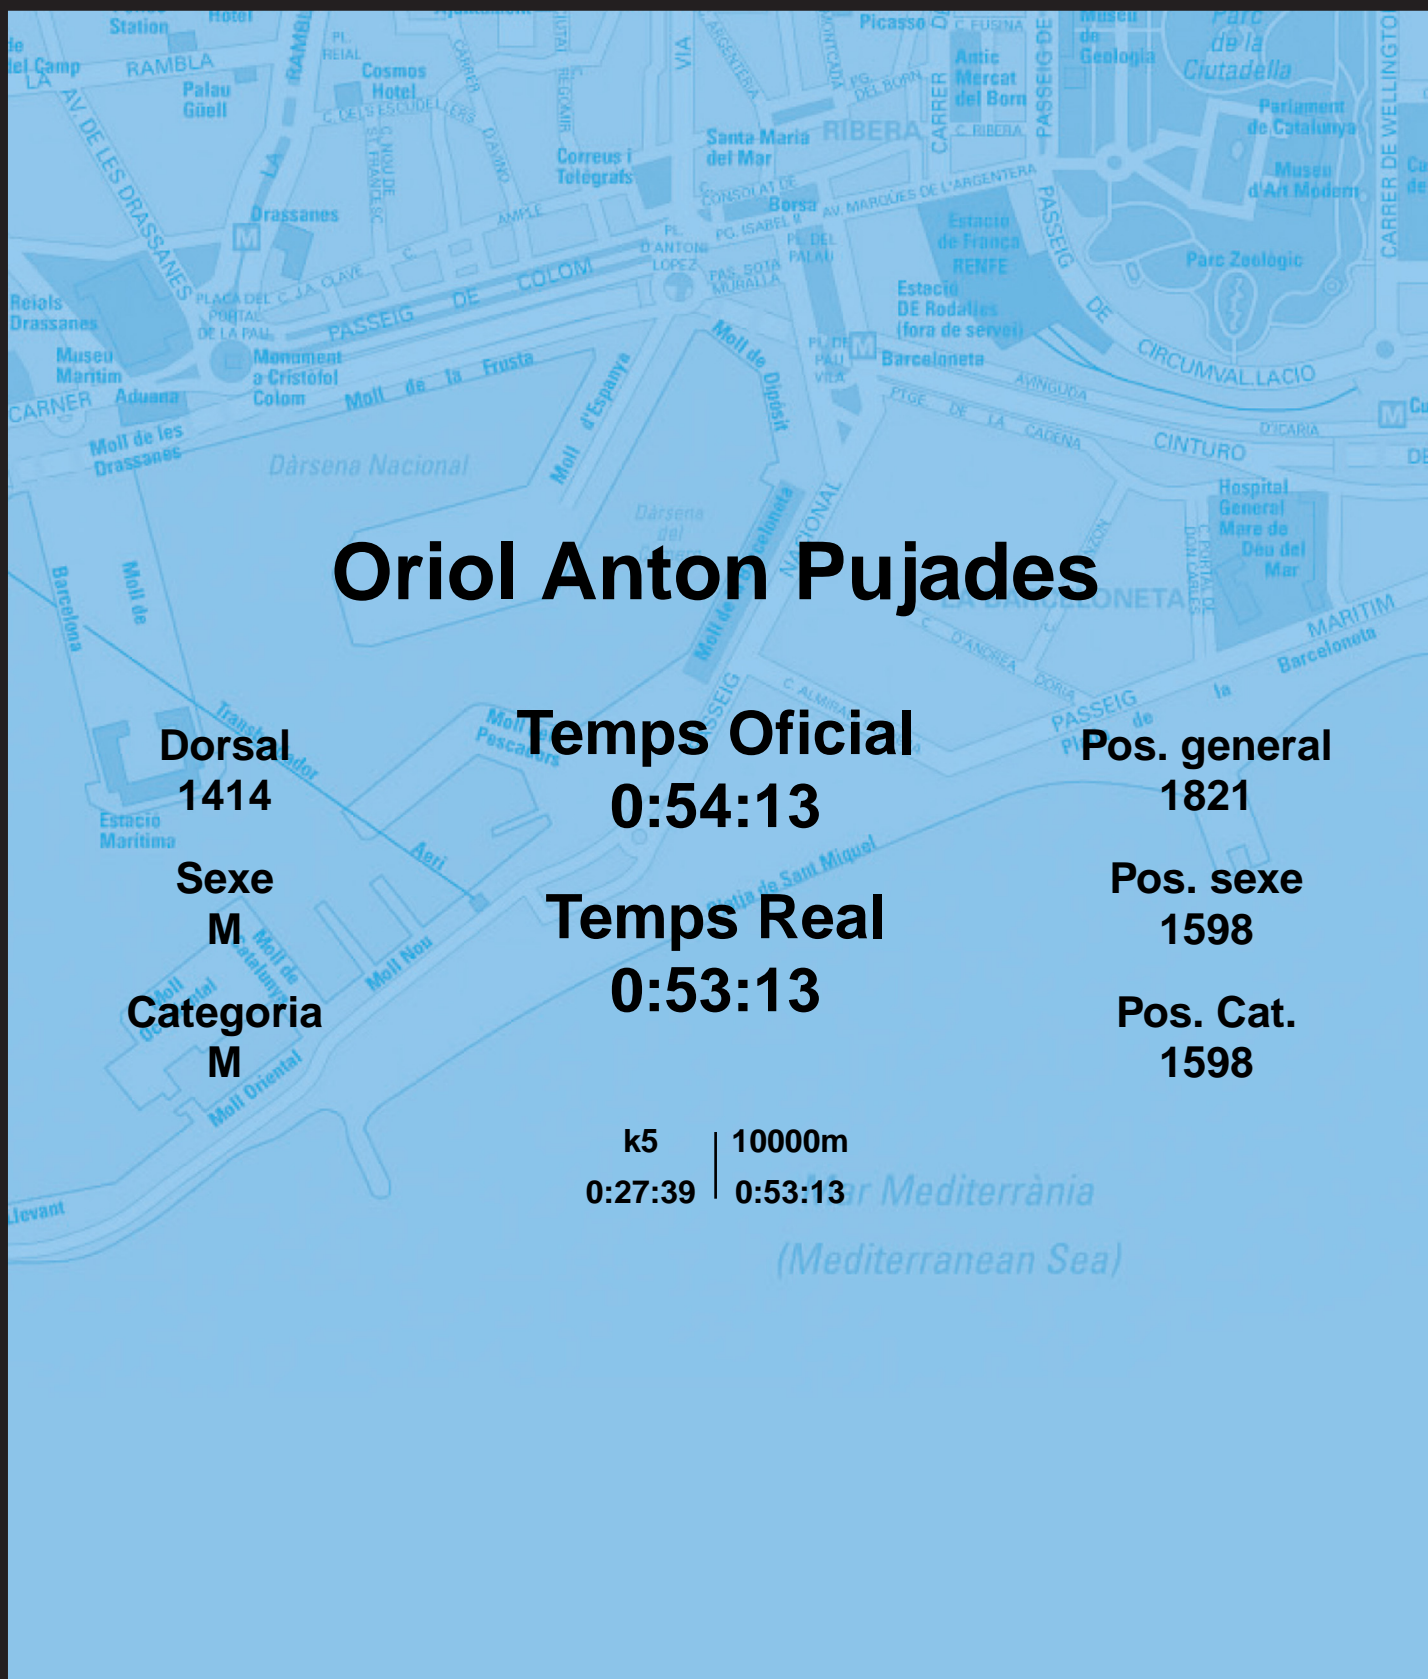

CORREBARRI

Suma't a la festa

16/10/2016

Ajuntament de Barcelona

Oriol Anton Pujades

Dorsal
1414

Sexe
M

Categoria
M

Temps Oficial
0:54:13

Temps Real
0:53:13

Pos. general
1821

Pos. sexe
1598

Pos. Cat.
1598

k5 | 10000m
0:27:39 | 0:53:13

Mar Mediterrània
(Mediterranean Sea)