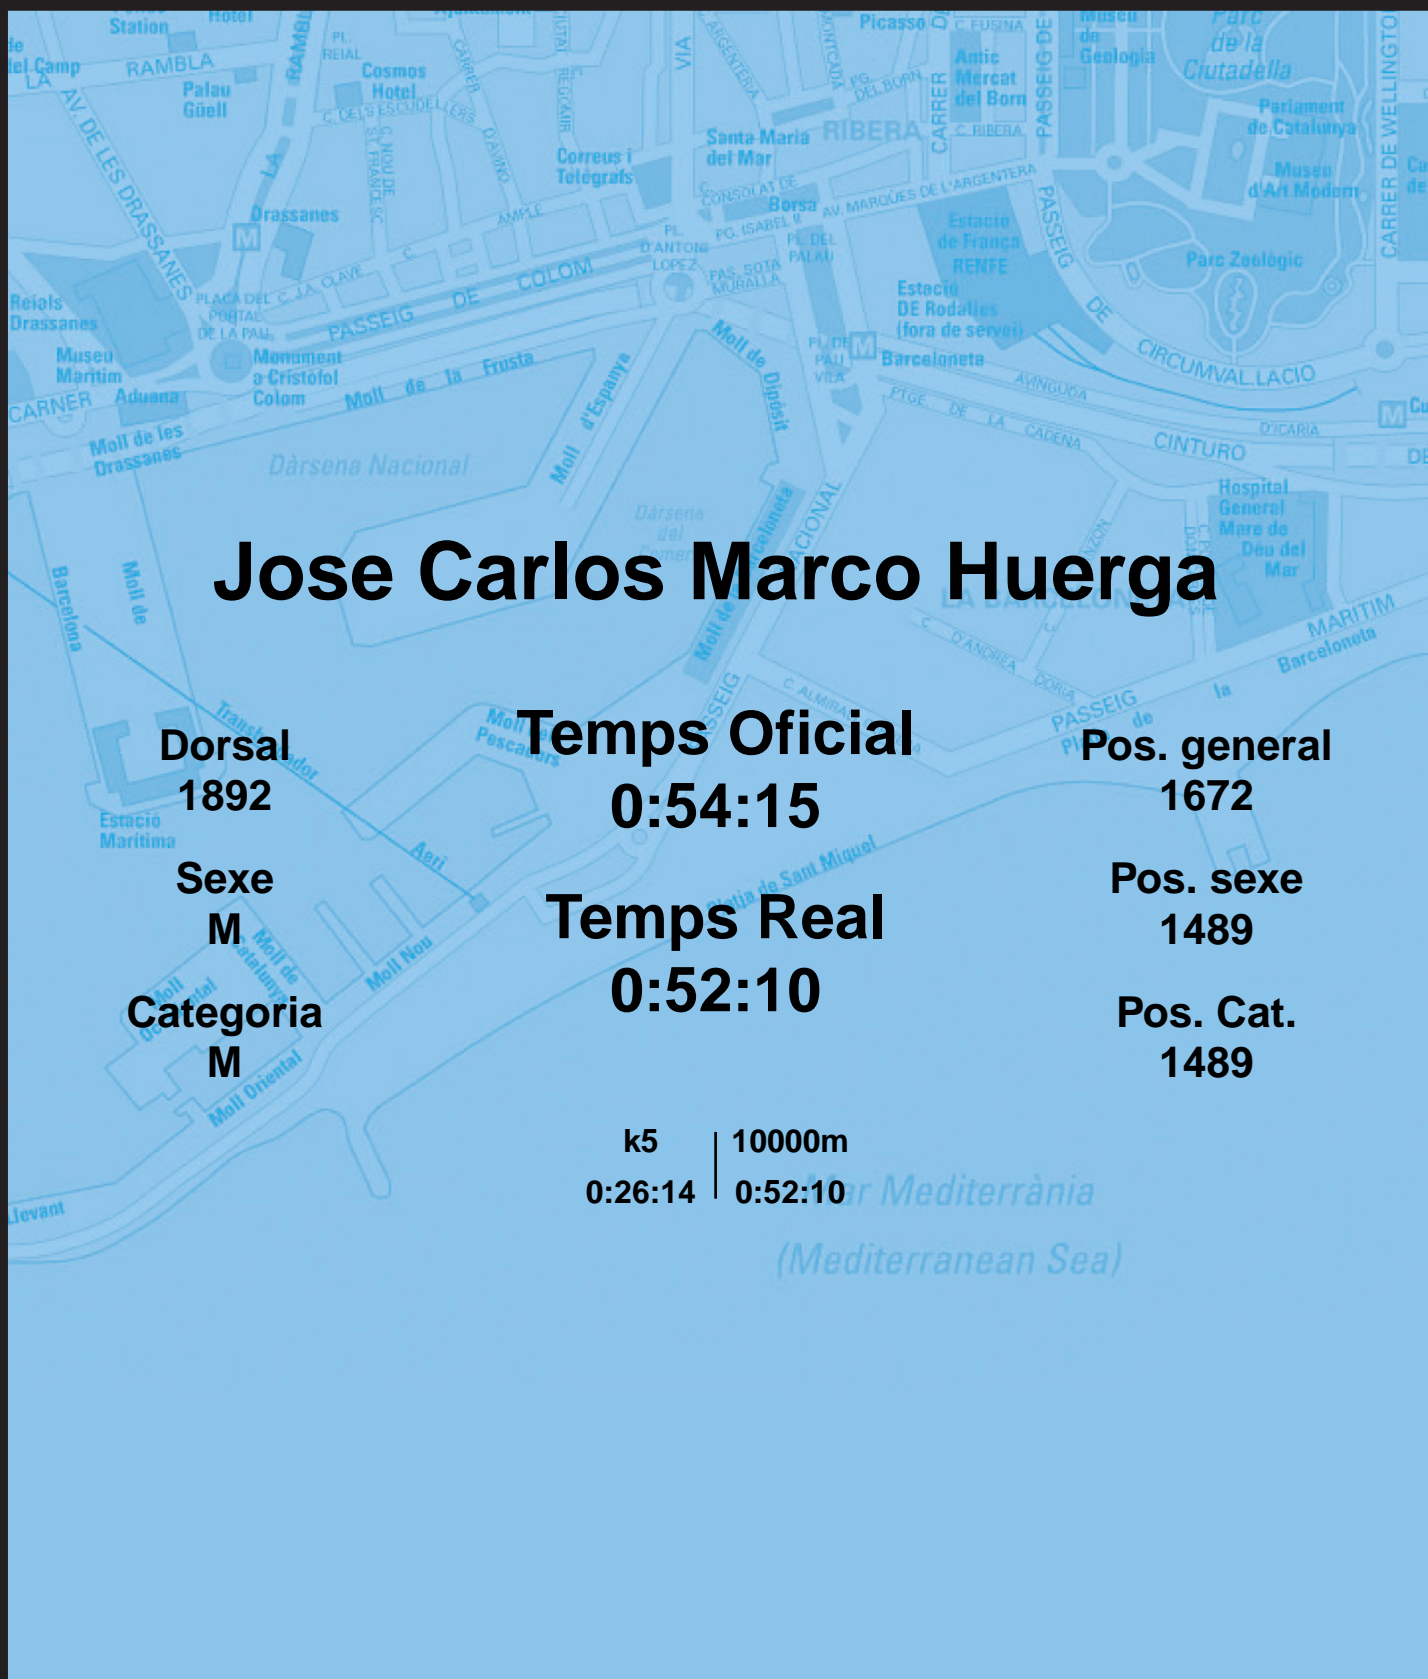

CORREBARRI

Suma't a la festa

16/10/2016

Ajuntament de
Barcelona

Jose Carlos Marco Huerga

Dorsal
1892

Sexe
M

Categoria
M

Temps Oficial
0:54:15

Temps Real
0:52:10

Pos. general
1672

Pos. sexe
1489

Pos. Cat.
1489

k5 | 10000m
0:26:14 | 0:52:10

Mar Mediterrània
(Mediterranean Sea)