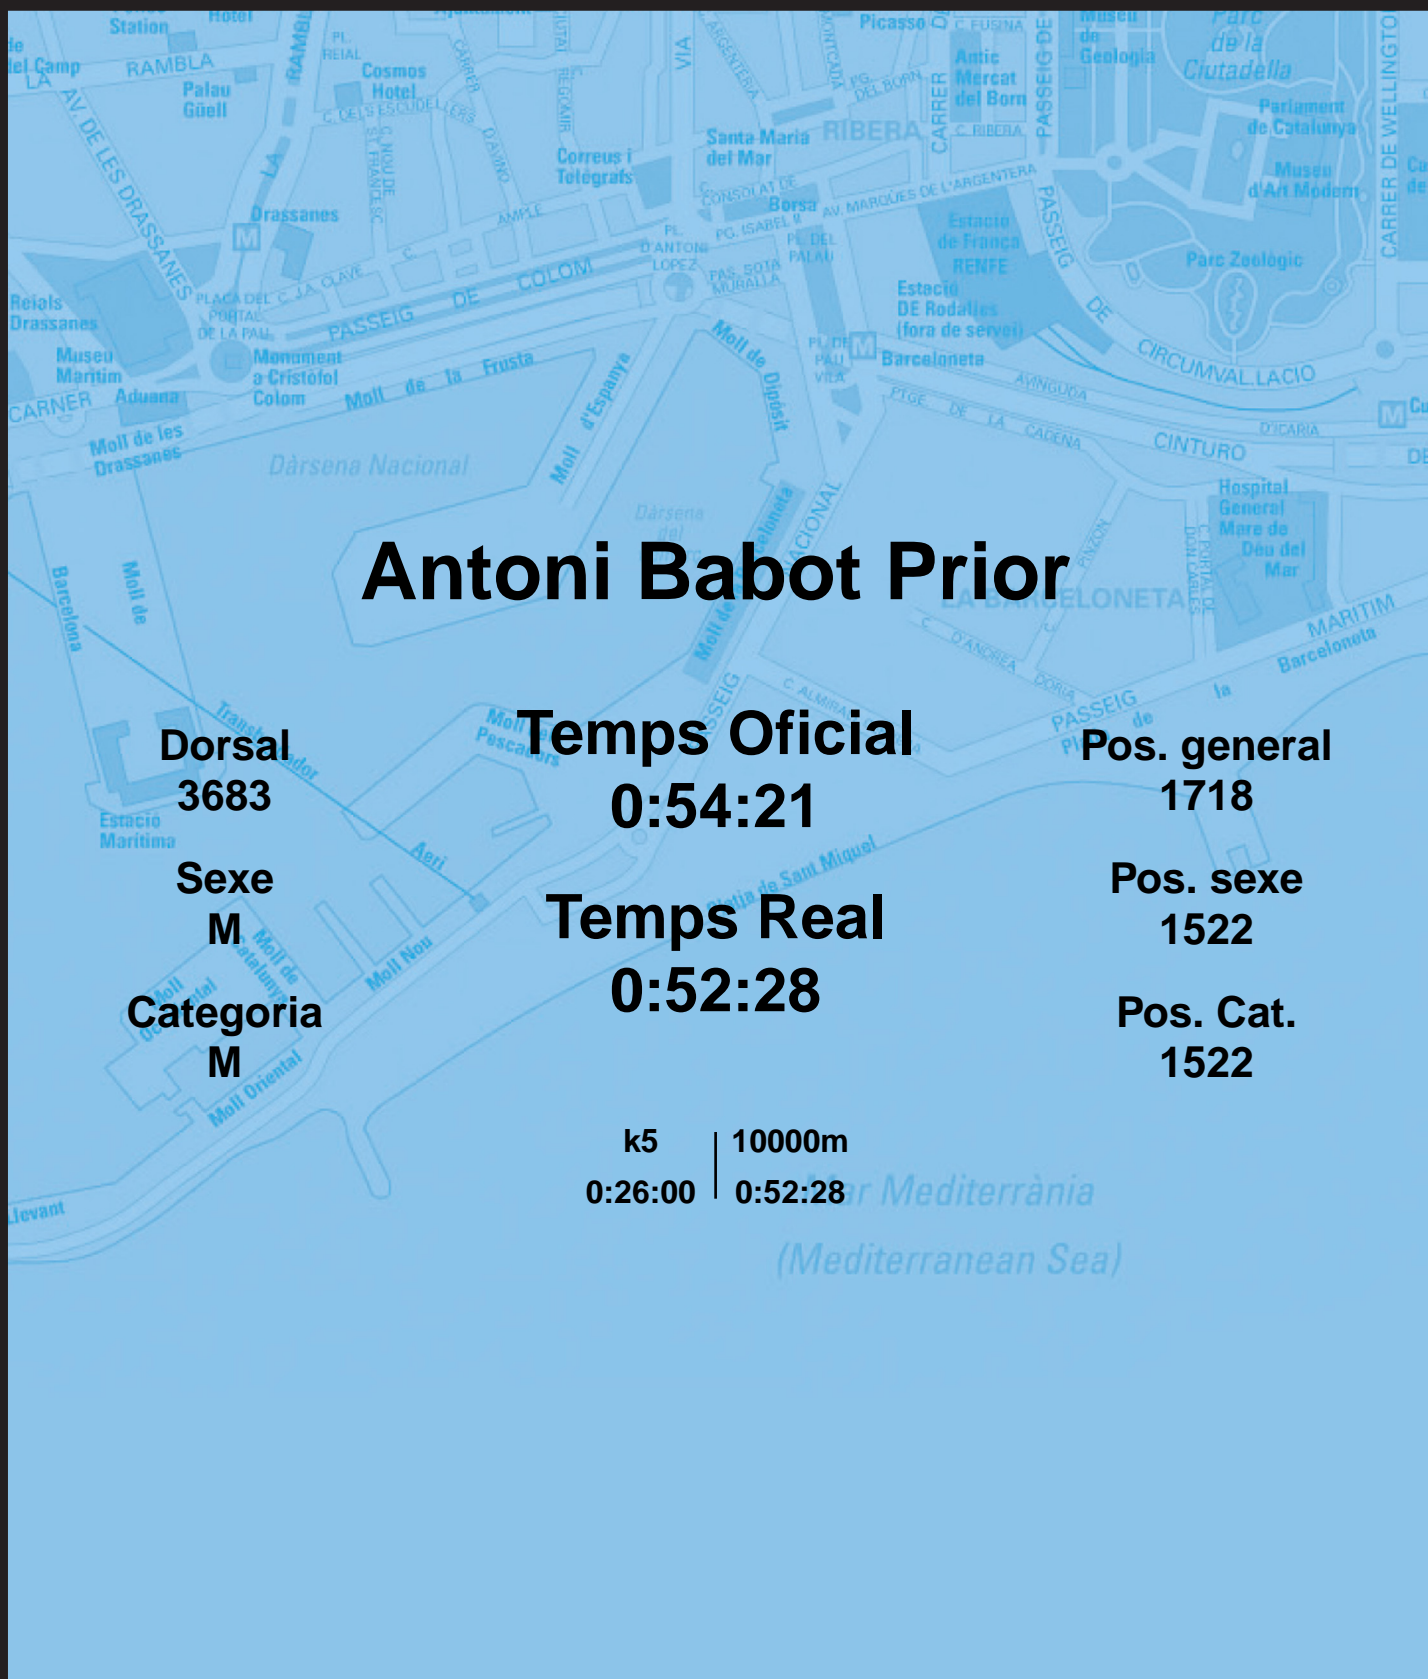

CORREBARRI

Suma't a la festa

16/10/2016

Ajuntament de
Barcelona

Antoni Babot Prior

Dorsal
3683

Sexe
M

Categoria
M

Temps Oficial
0:54:21

Temps Real
0:52:28

Pos. general
1718

Pos. sexe
1522

Pos. Cat.
1522

k5 | 10000m
0:26:00 | 0:52:28

Mar Mediterrània
(Mediterranean Sea)