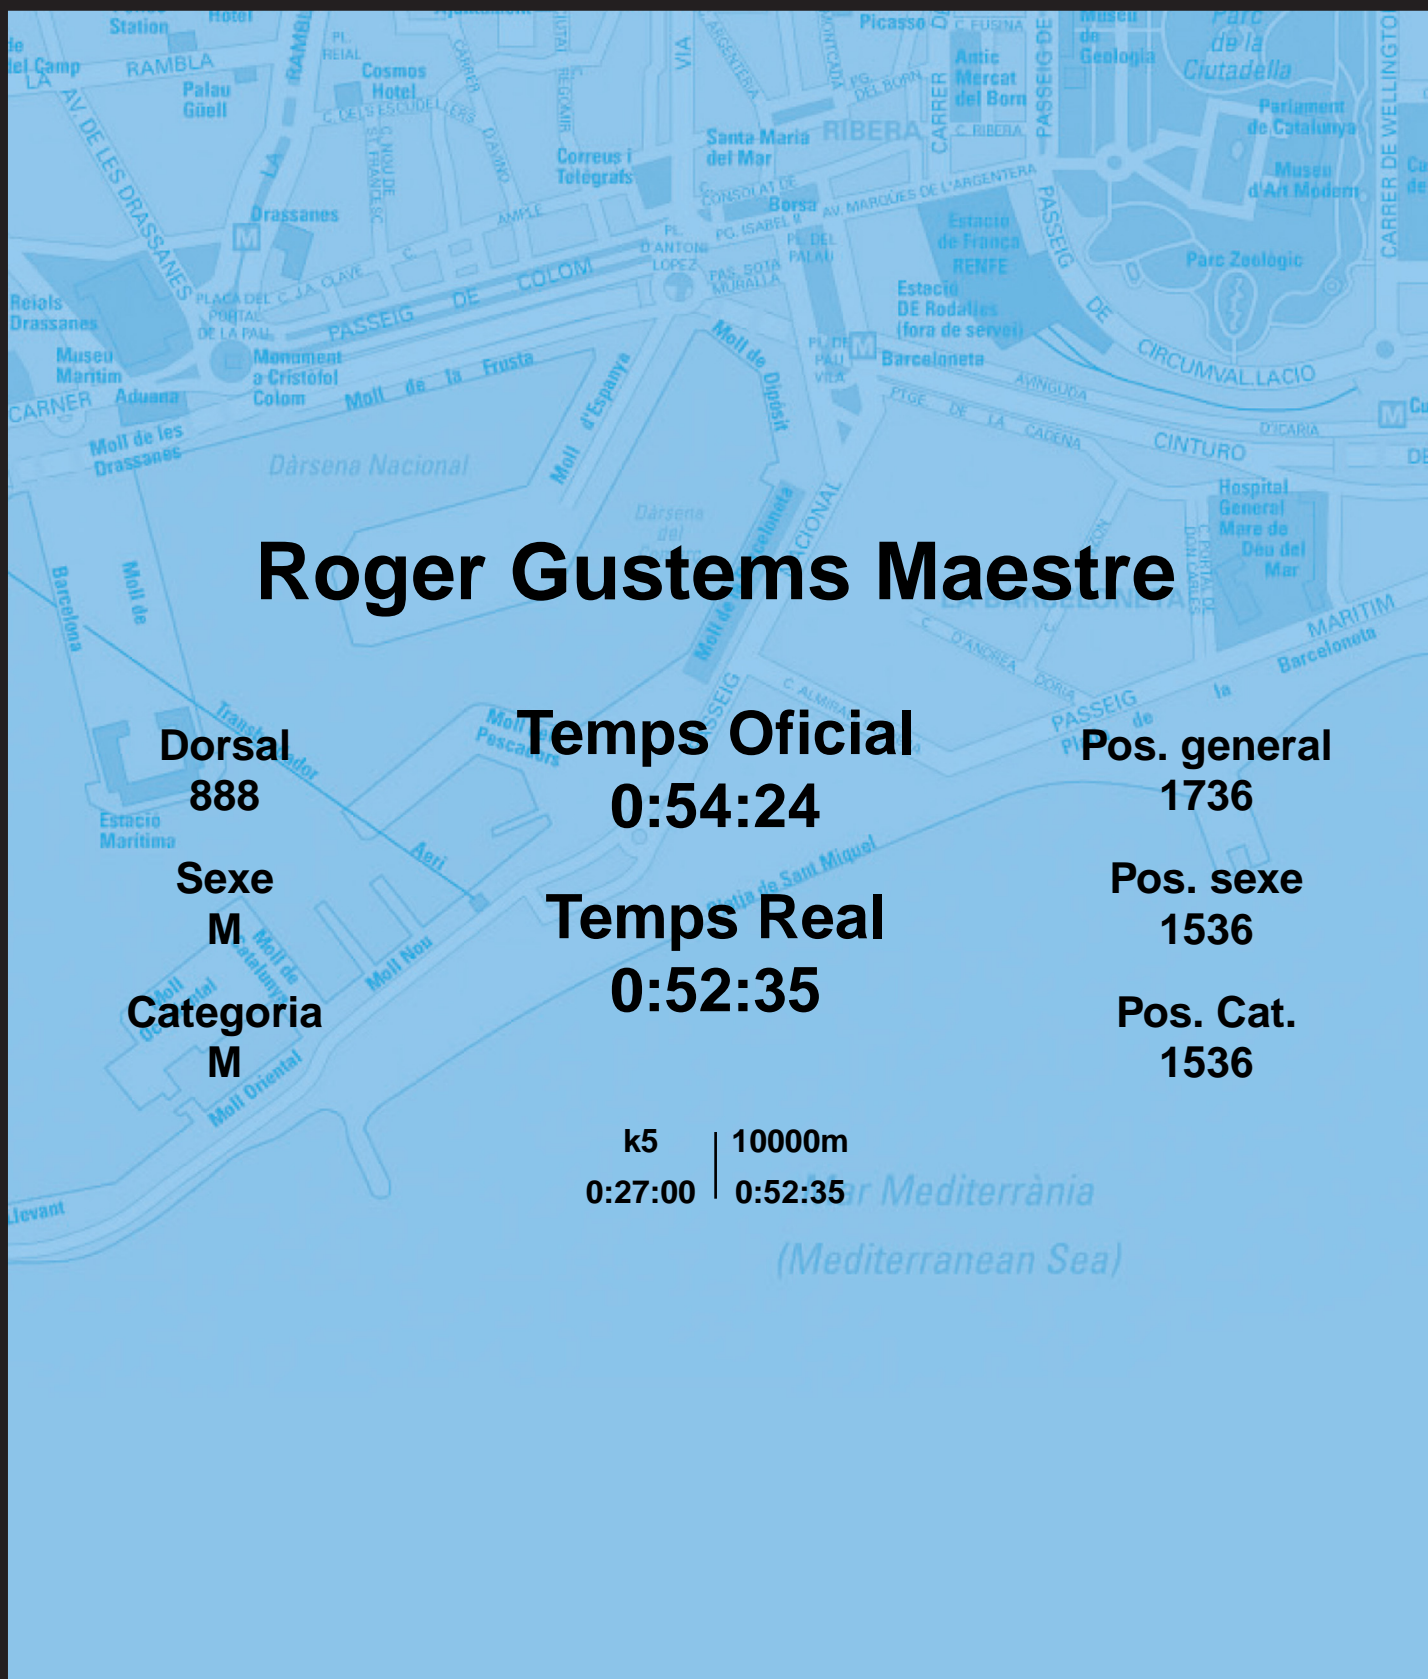

CORREBARRI

Suma't a la festa
16/10/2016

Ajuntament de
Barcelona

Roger Gustems Maestre

Dorsal
888

Sexe
M

Categoria
M

Temps Oficial
0:54:24

Temps Real
0:52:35

Pos. general
1736

Pos. sexe
1536

Pos. Cat.
1536

k5 | 10000m
0:27:00 | 0:52:35

Mar Mediterrània
(Mediterranean Sea)