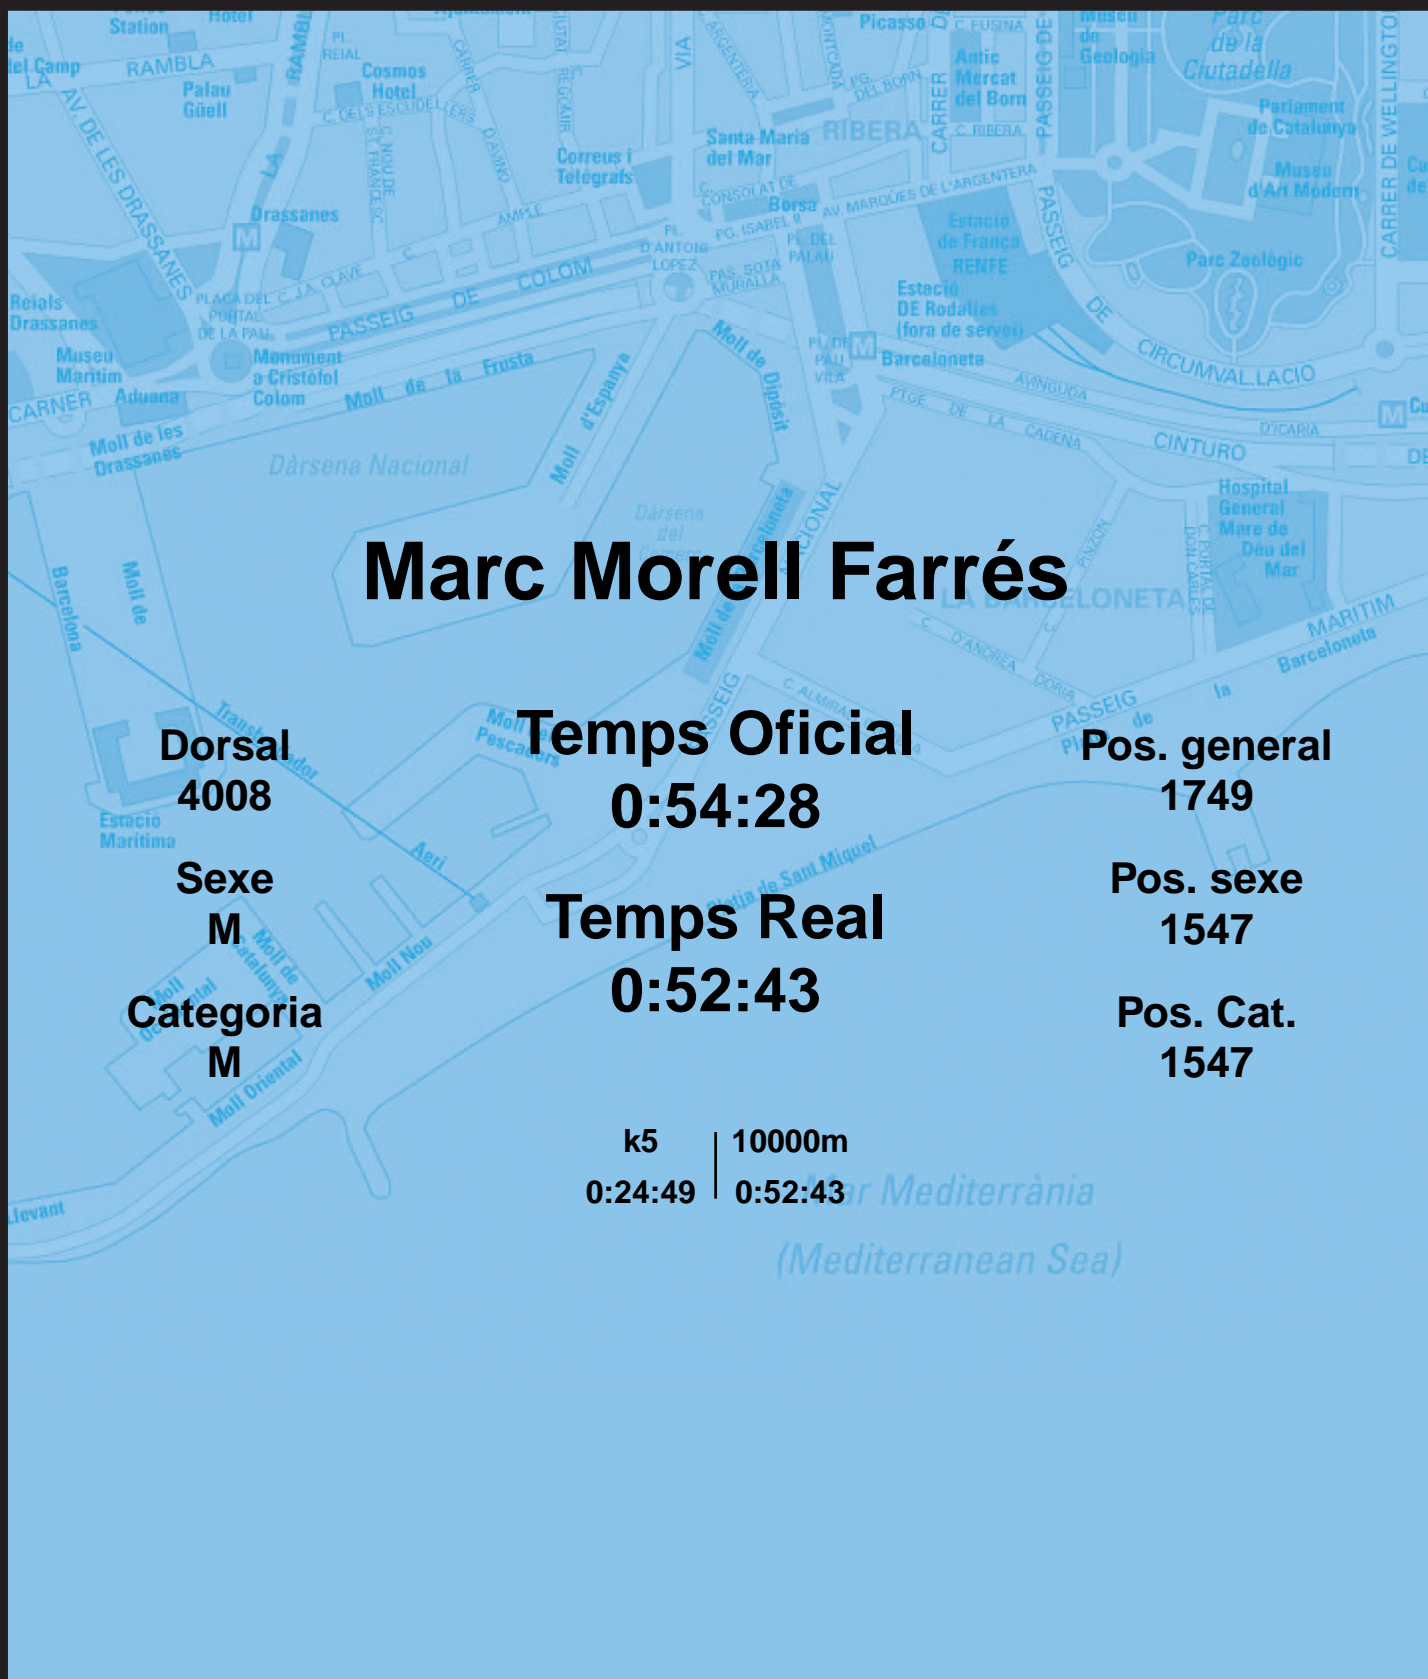

CORREBARRI

Suma't a la festa

16/10/2016

Ajuntament de
Barcelona

Marc Morell Farrés

Dorsal
4008

Sexe
M

Categoria
M

Temps Oficial
0:54:28

Temps Real
0:52:43

Pos. general
1749

Pos. sexe
1547

Pos. Cat.
1547

k5 | 10000m
0:24:49 | 0:52:43

Mar Mediterrània
(Mediterranean Sea)