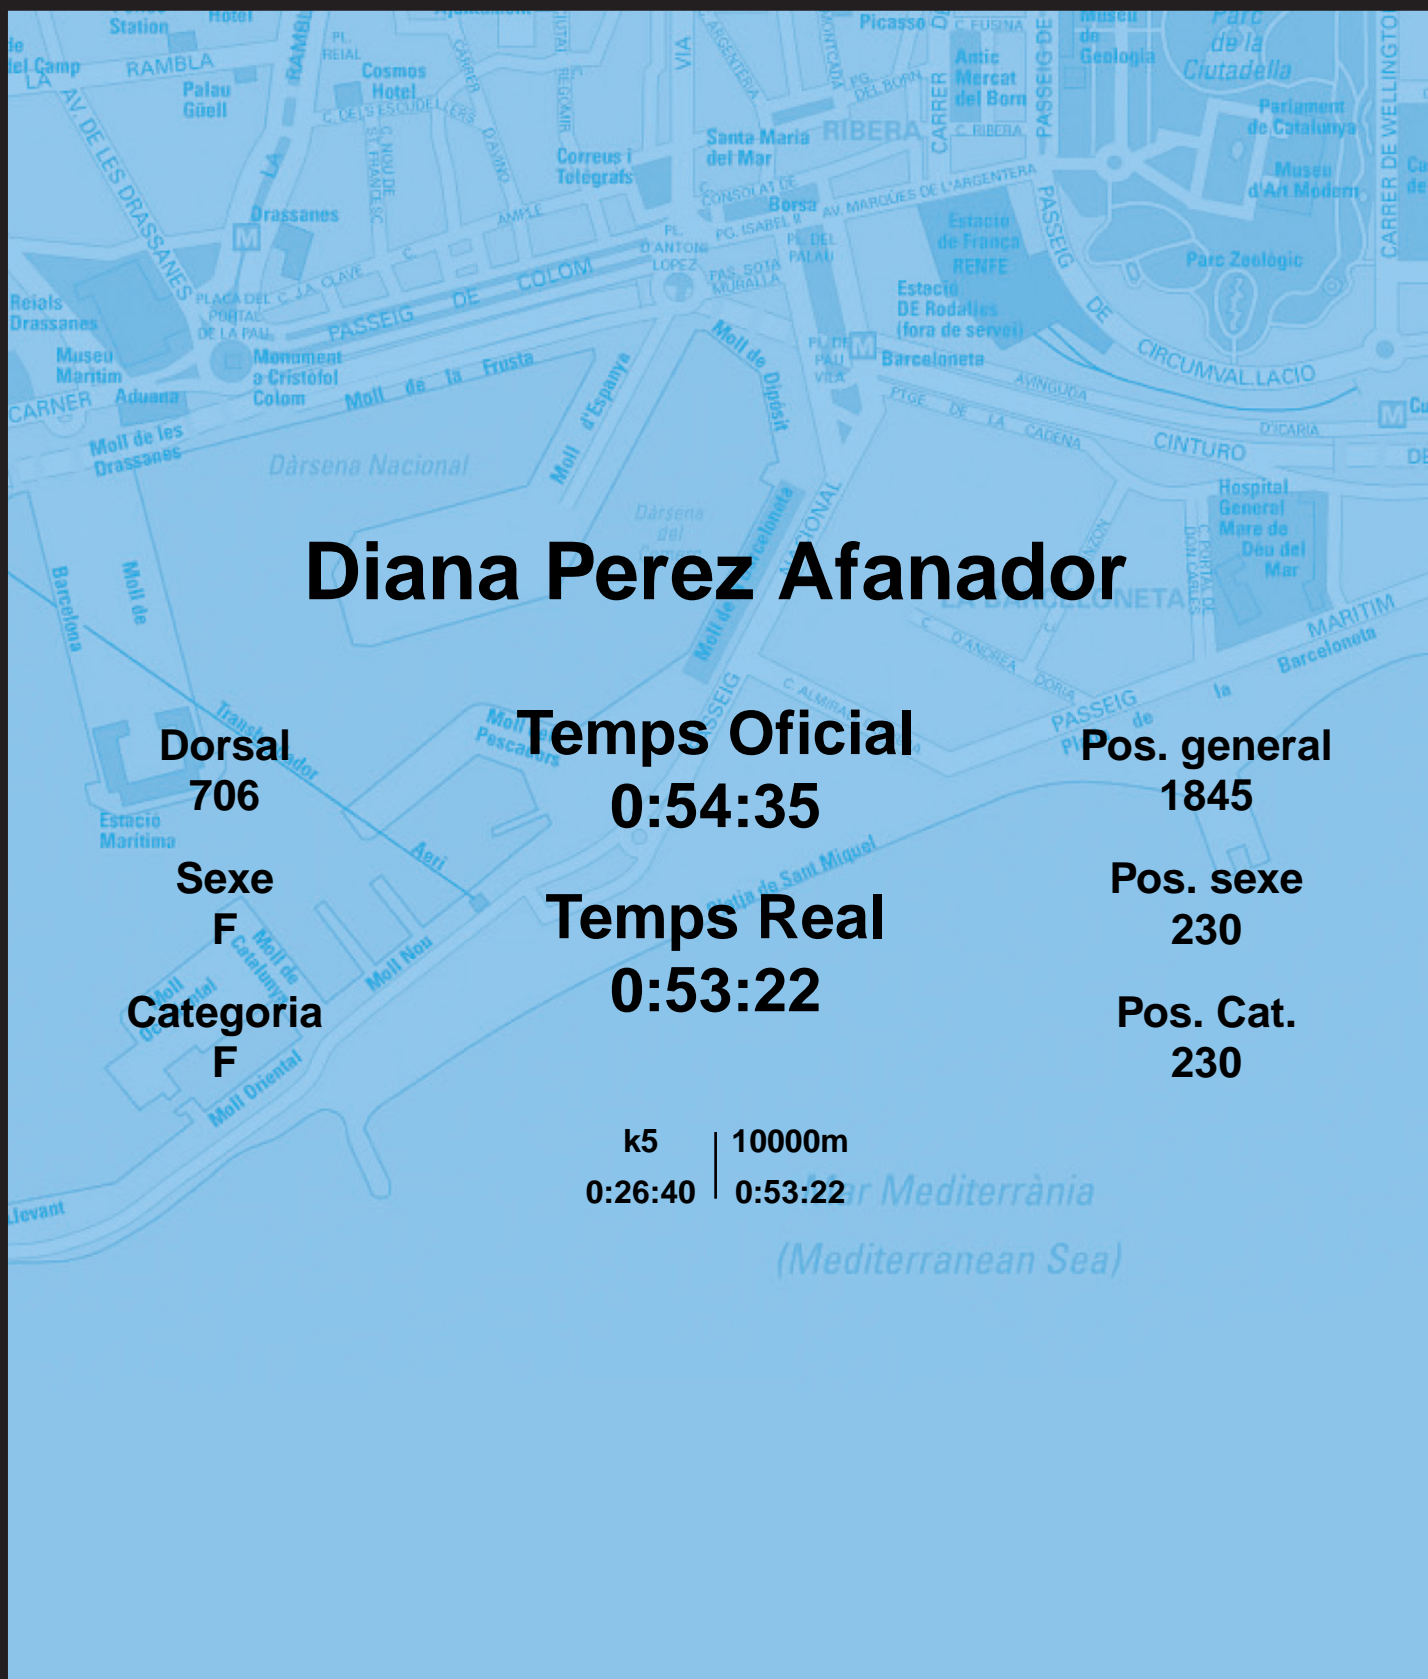

CORREBARRI

Suma't a la festa

16/10/2016

Ajuntament de Barcelona

Diana Perez Afanador

Dorsal
706

Sexe
F

Categoria
F

Temps Oficial
0:54:35

Temps Real
0:53:22

Pos. general
1845

Pos. sexe
230

Pos. Cat.
230

k5 | 10000m
0:26:40 | 0:53:22

Mar Mediterrània
(Mediterranean Sea)