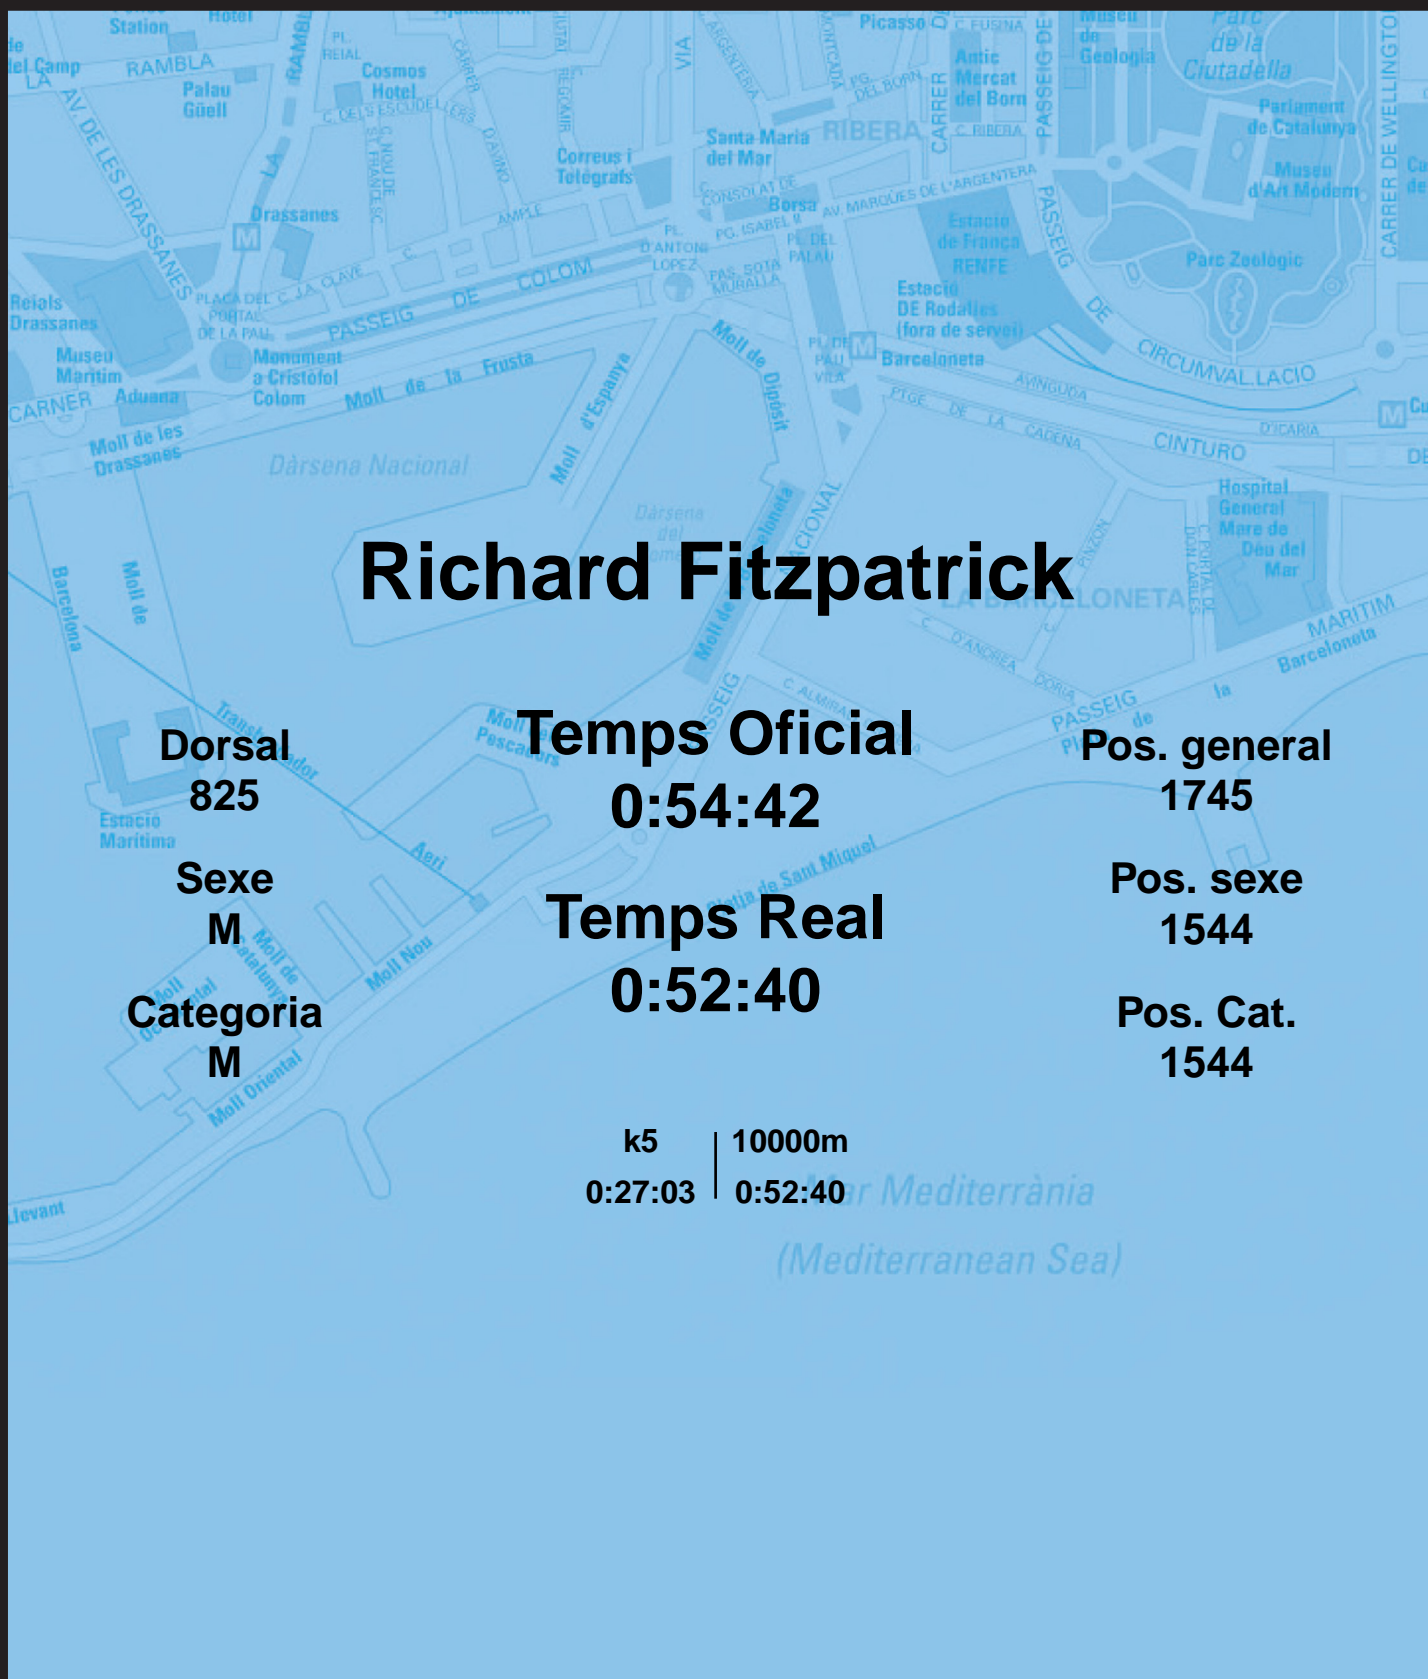

CORREBARRI

Suma't a la festa
16/10/2016

Ajuntament de
Barcelona

Richard Fitzpatrick

Dorsal
825

Sexe
M

Categoria
M

Temps Oficial
0:54:42

Temps Real
0:52:40

Pos. general
1745

Pos. sexe
1544

Pos. Cat.
1544

k5 | 10000m
0:27:03 | 0:52:40

Mar Mediterrània
(Mediterranean Sea)