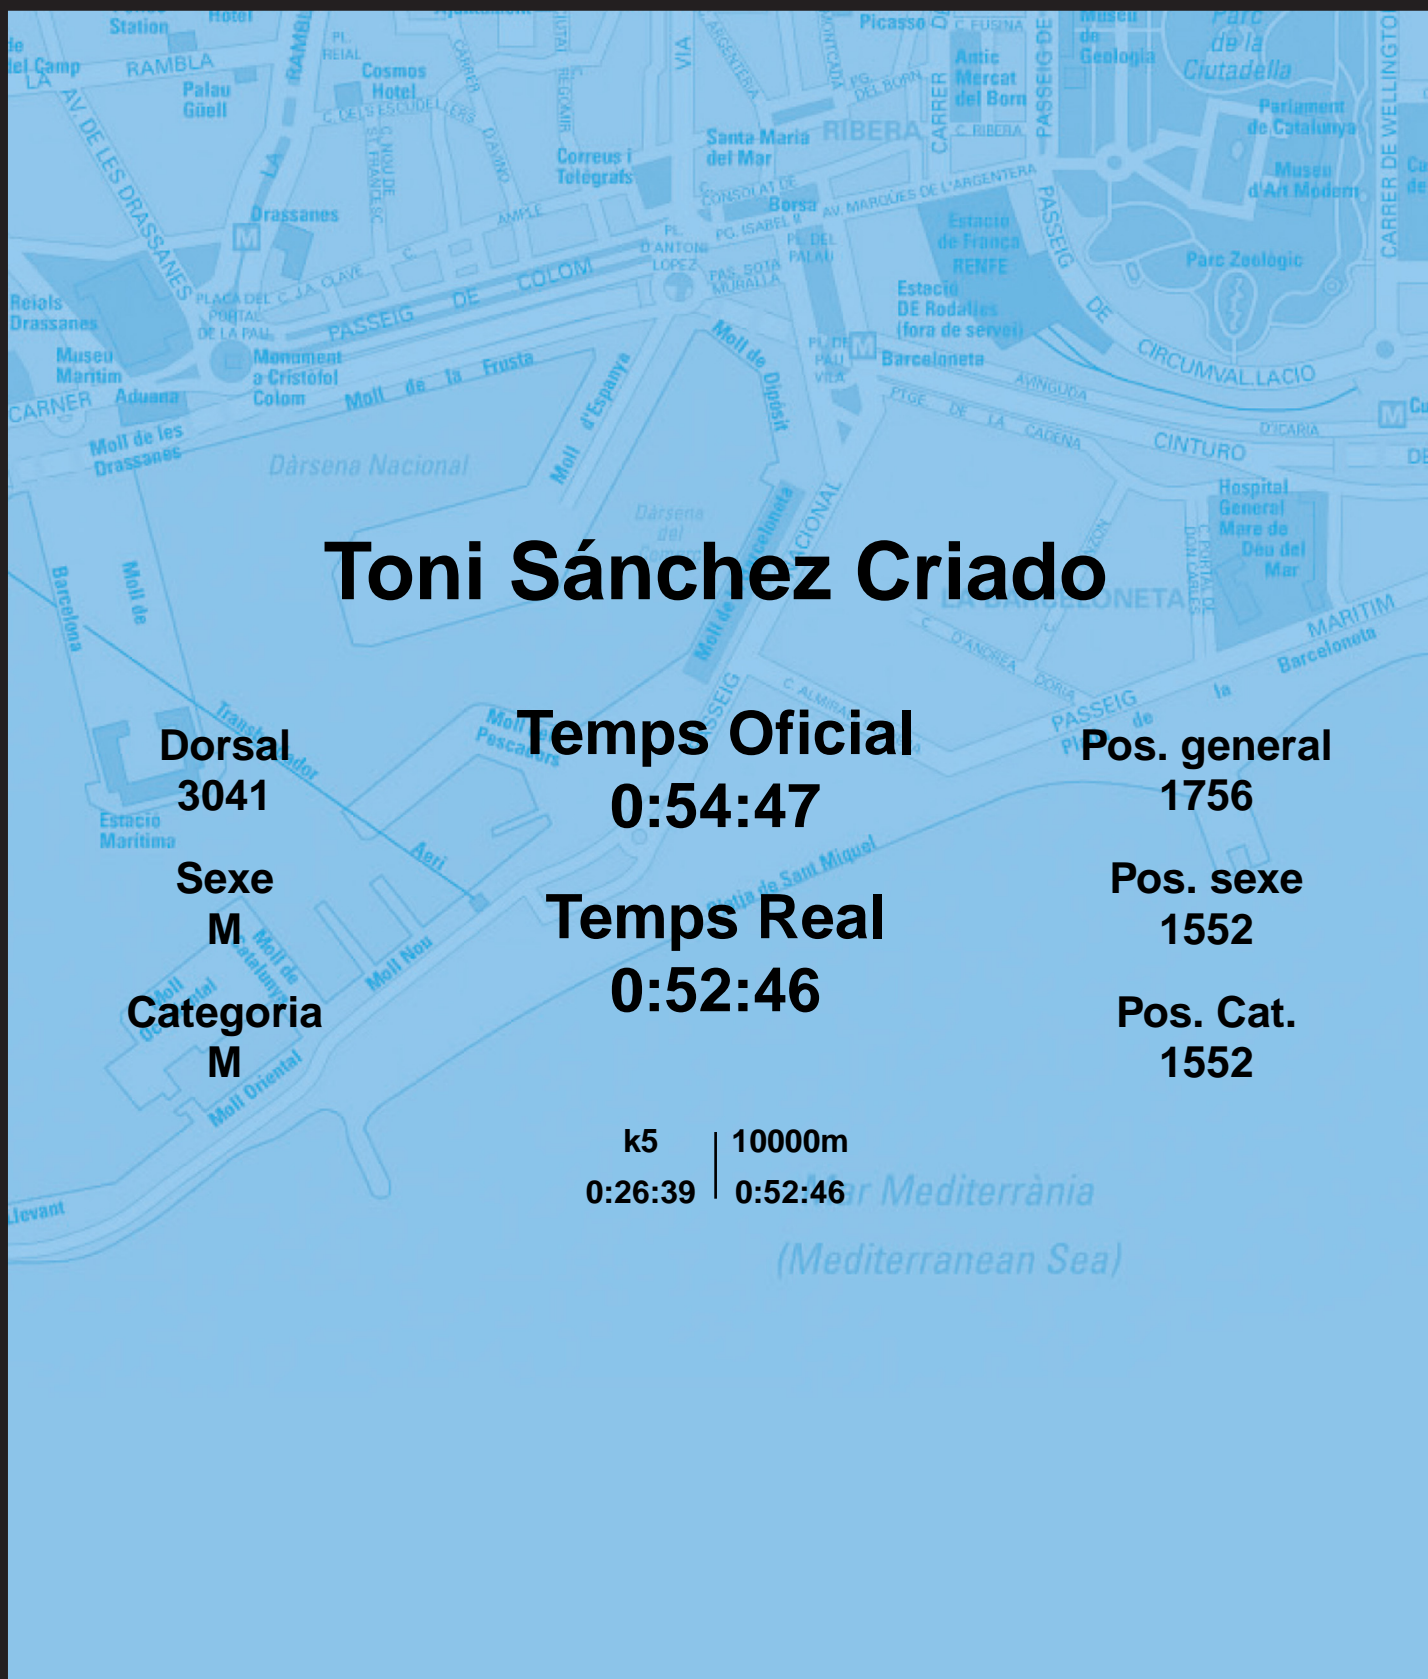

CORREBARRI

Suma't a la festa

16/10/2016

Ajuntament de Barcelona

Toni Sánchez Criado

Dorsal
3041

Sexe
M

Categoria
M

Temps Oficial
0:54:47

Temps Real
0:52:46

k5 | 10000m
0:26:39 | 0:52:46

Pos. general
1756

Pos. sexe
1552

Pos. Cat.
1552