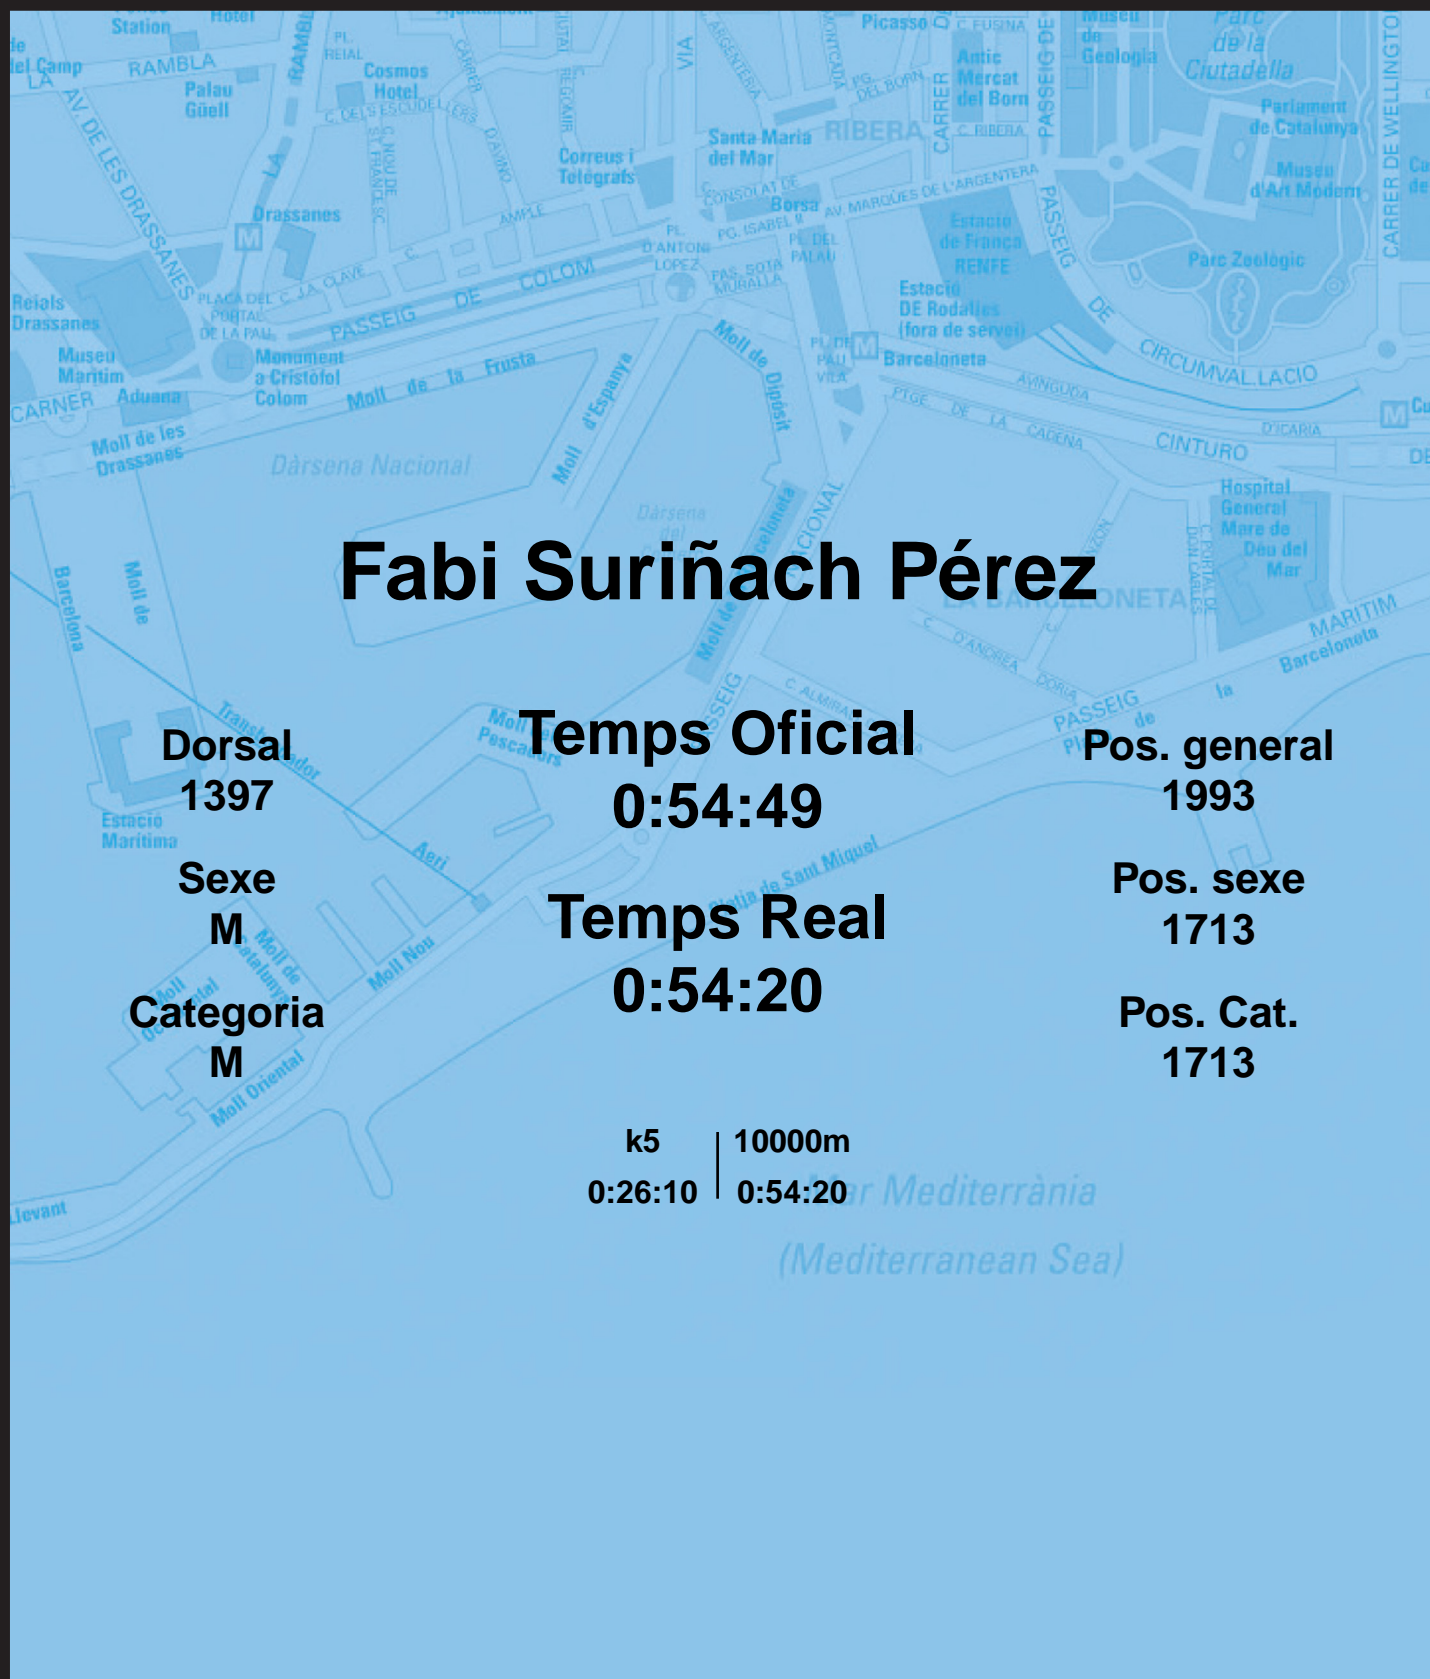

CORREBARRI

Suma't a la festa

16/10/2016

Ajuntament de
Barcelona

Fabi Suriñach Pérez

Dorsal
1397

Sexe
M

Categoria
M

Temps Oficial
0:54:49

Temps Real
0:54:20

Pos. general
1993

Pos. sexe
1713

Pos. Cat.
1713

k5 | 10000m
0:26:10 | 0:54:20

Mar Mediterrània
(Mediterranean Sea)