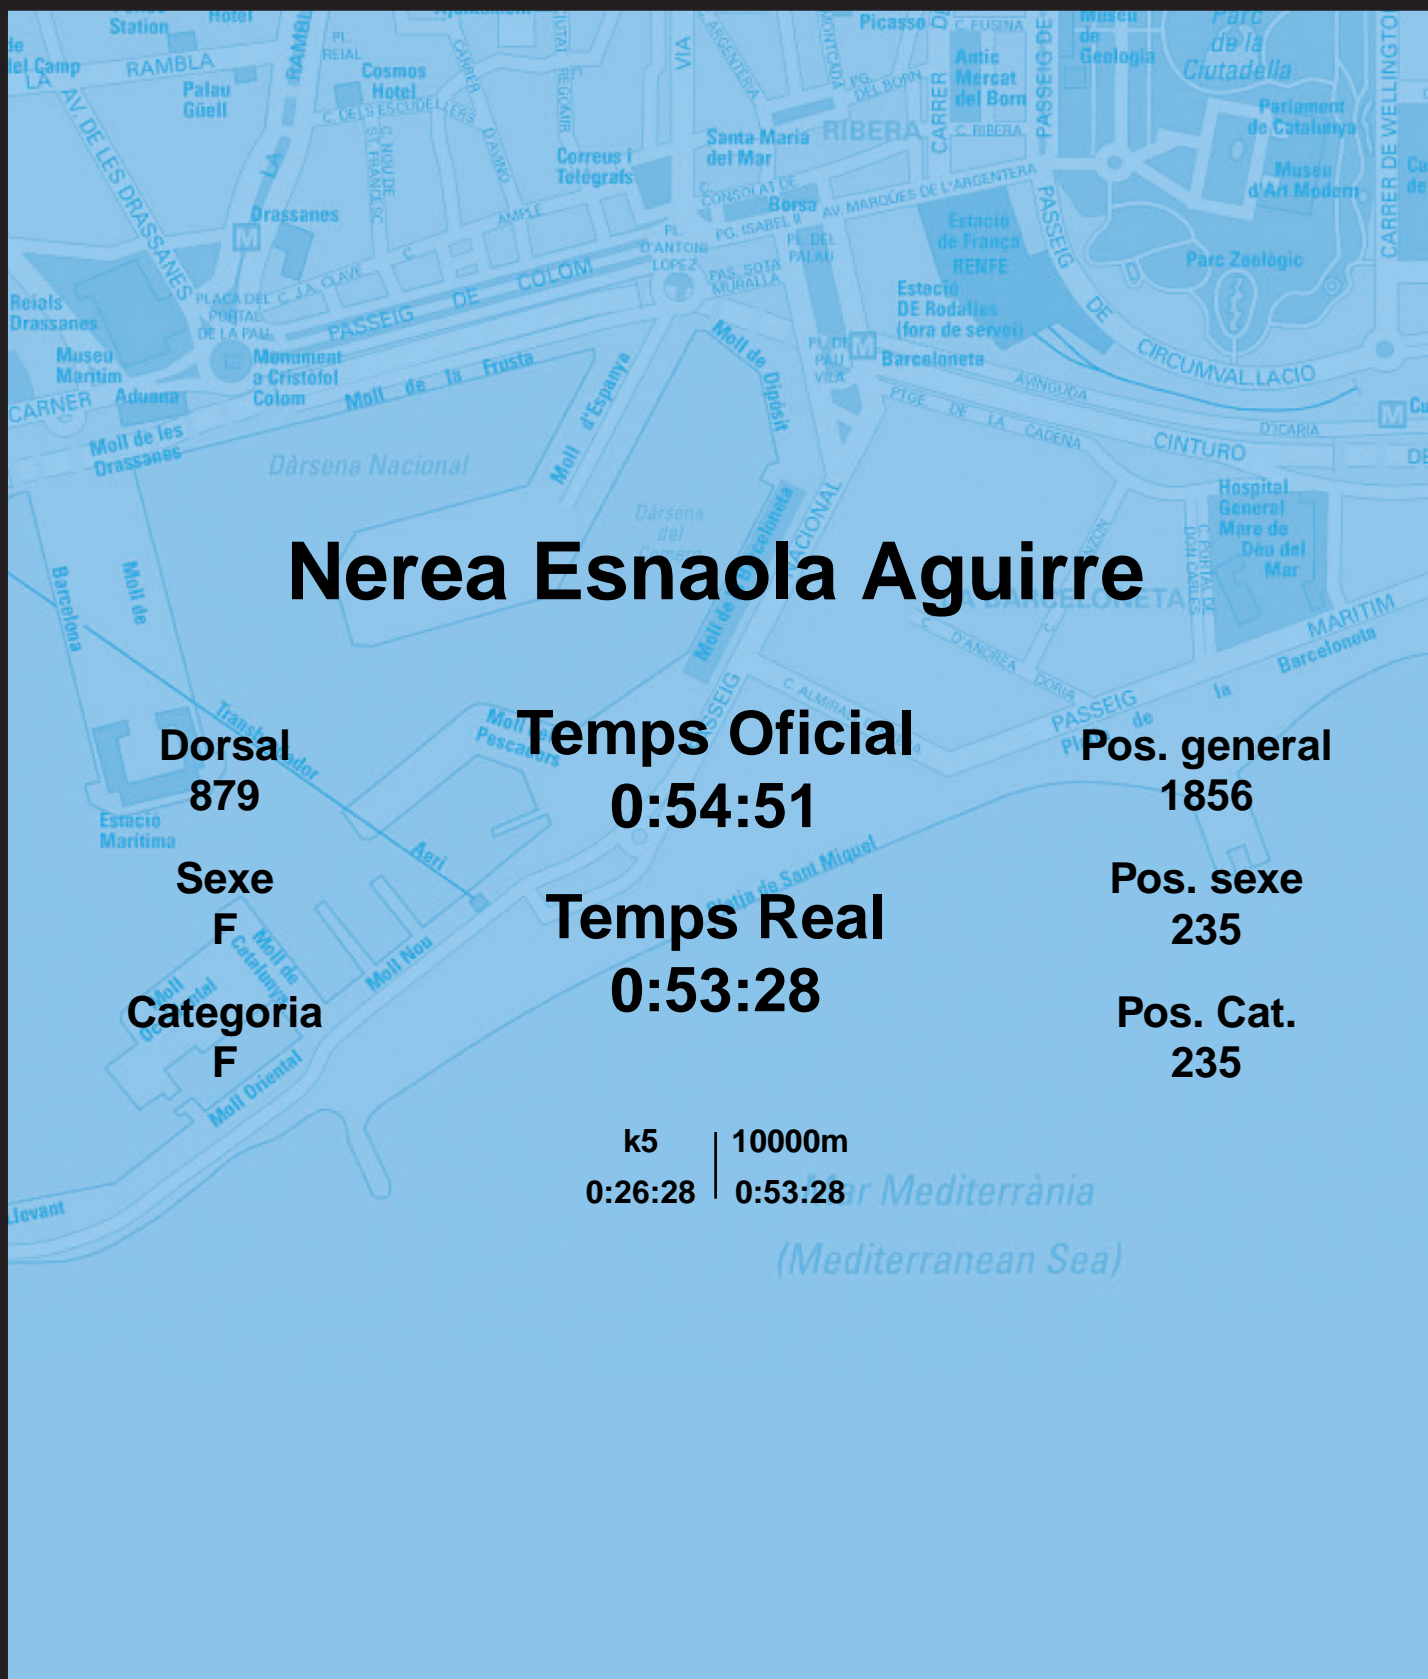

CORREBARRI

Suma't a la festa

16/10/2016

Ajuntament de Barcelona

Nerea Esnaola Aguirre

Dorsal
879

Sexe
F

Categoria
F

Temps Oficial
0:54:51

Temps Real
0:53:28

Pos. general
1856

Pos. sexe
235

Pos. Cat.
235

k5 | 10000m
0:26:28 | 0:53:28

Mar Mediterrània
(Mediterranean Sea)