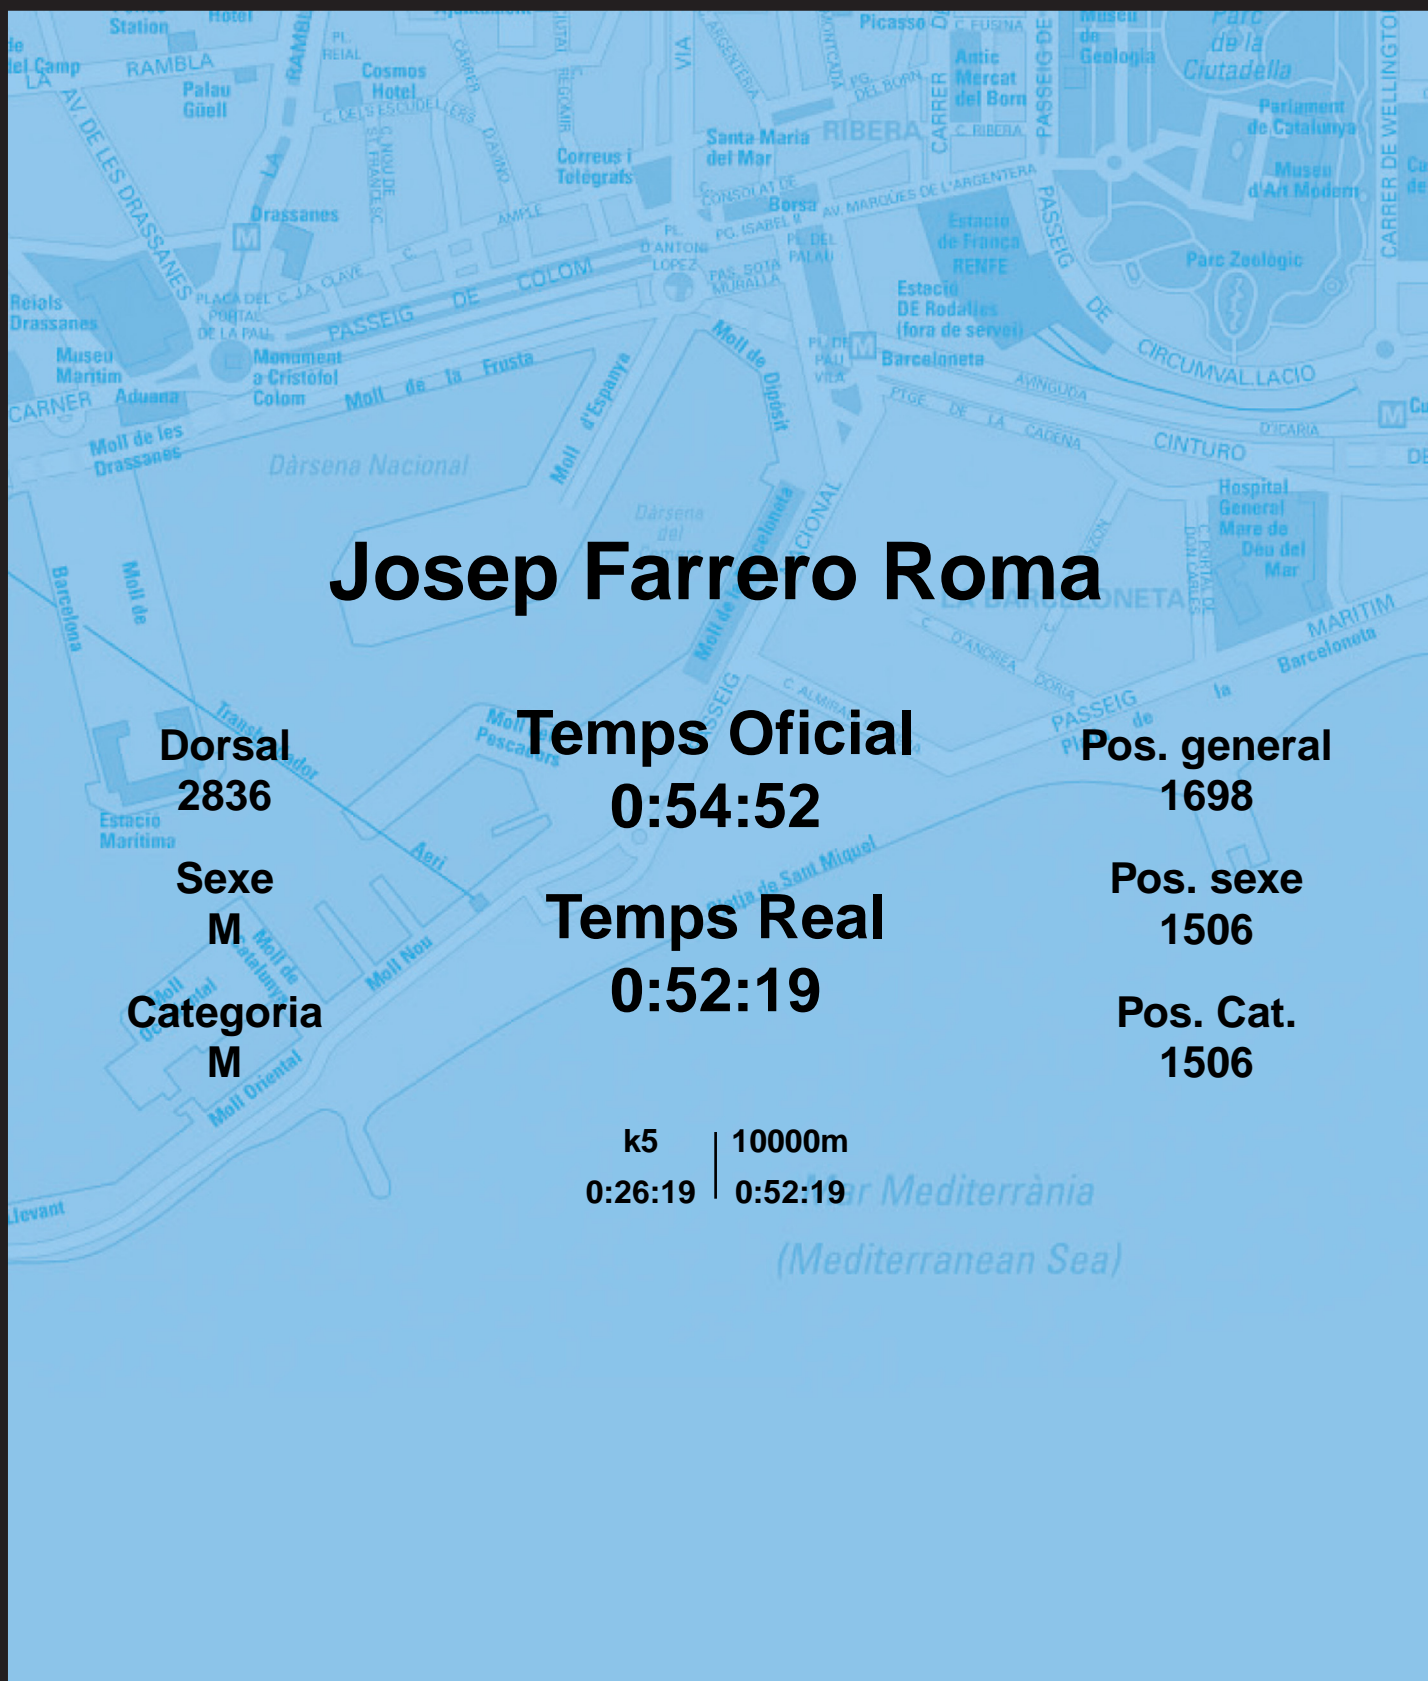

CORREBARRI

Suma't a la festa

16/10/2016

Ajuntament de Barcelona

Josep Farrero Roma

Dorsal
2836

Sexe
M

Categoria
M

Temps Oficial
0:54:52

Temps Real
0:52:19

Pos. general
1698

Pos. sexe
1506

Pos. Cat.
1506

k5 | 10000m
0:26:19 | 0:52:19

Mar Mediterrània
(Mediterranean Sea)