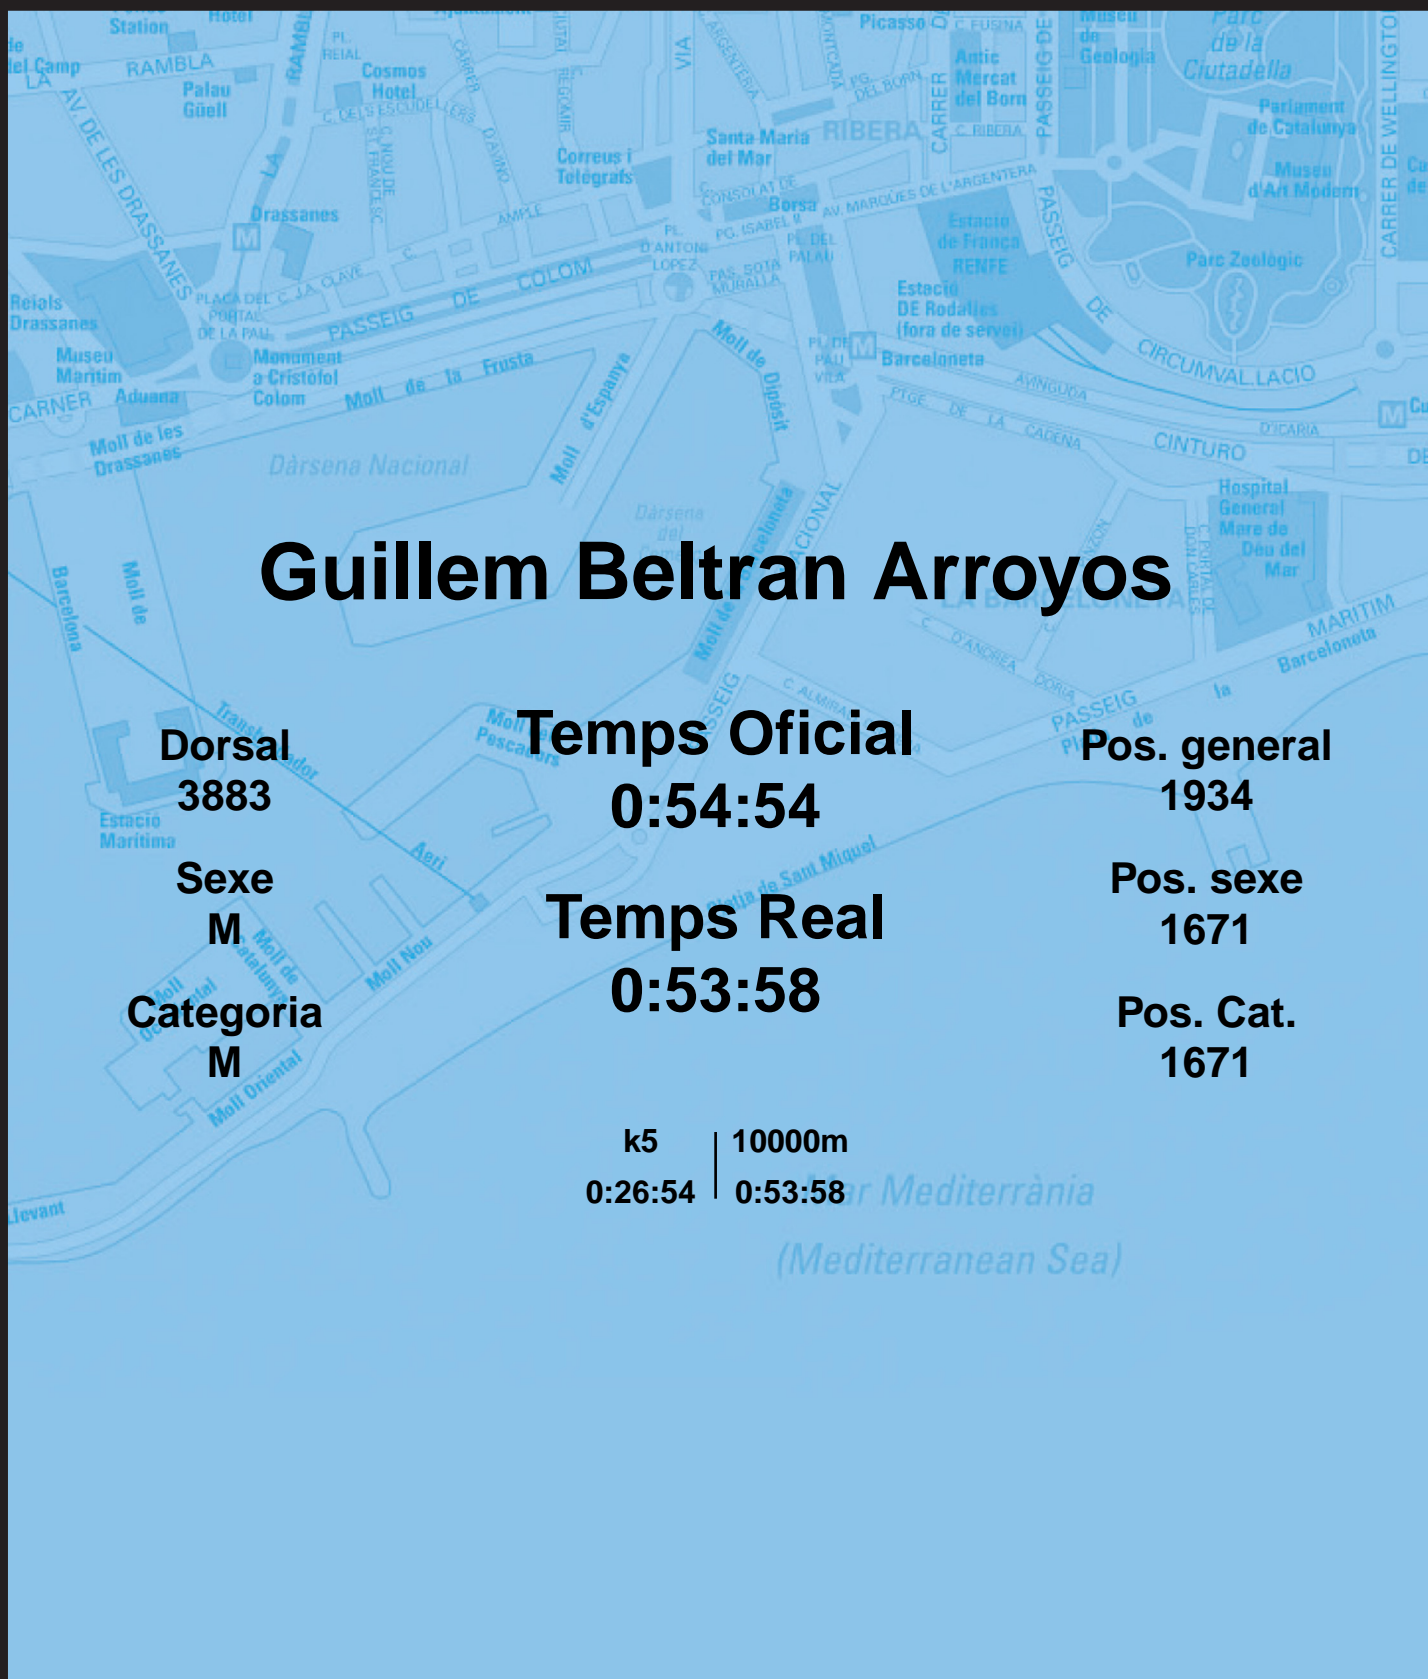

# CORREBARRI

Suma't a la festa

16/10/2016

Ajuntament de Barcelona

## Guillem Beltran Arroyos

Dorsal  
3883

Sexe  
M

Categoria  
M

Temps Oficial  
0:54:54

Temps Real  
0:53:58

Pos. general  
1934

Pos. sexe  
1671

Pos. Cat.  
1671

k5 | 10000m  
0:26:54 | 0:53:58

Mar Mediterrània  
(Mediterranean Sea)