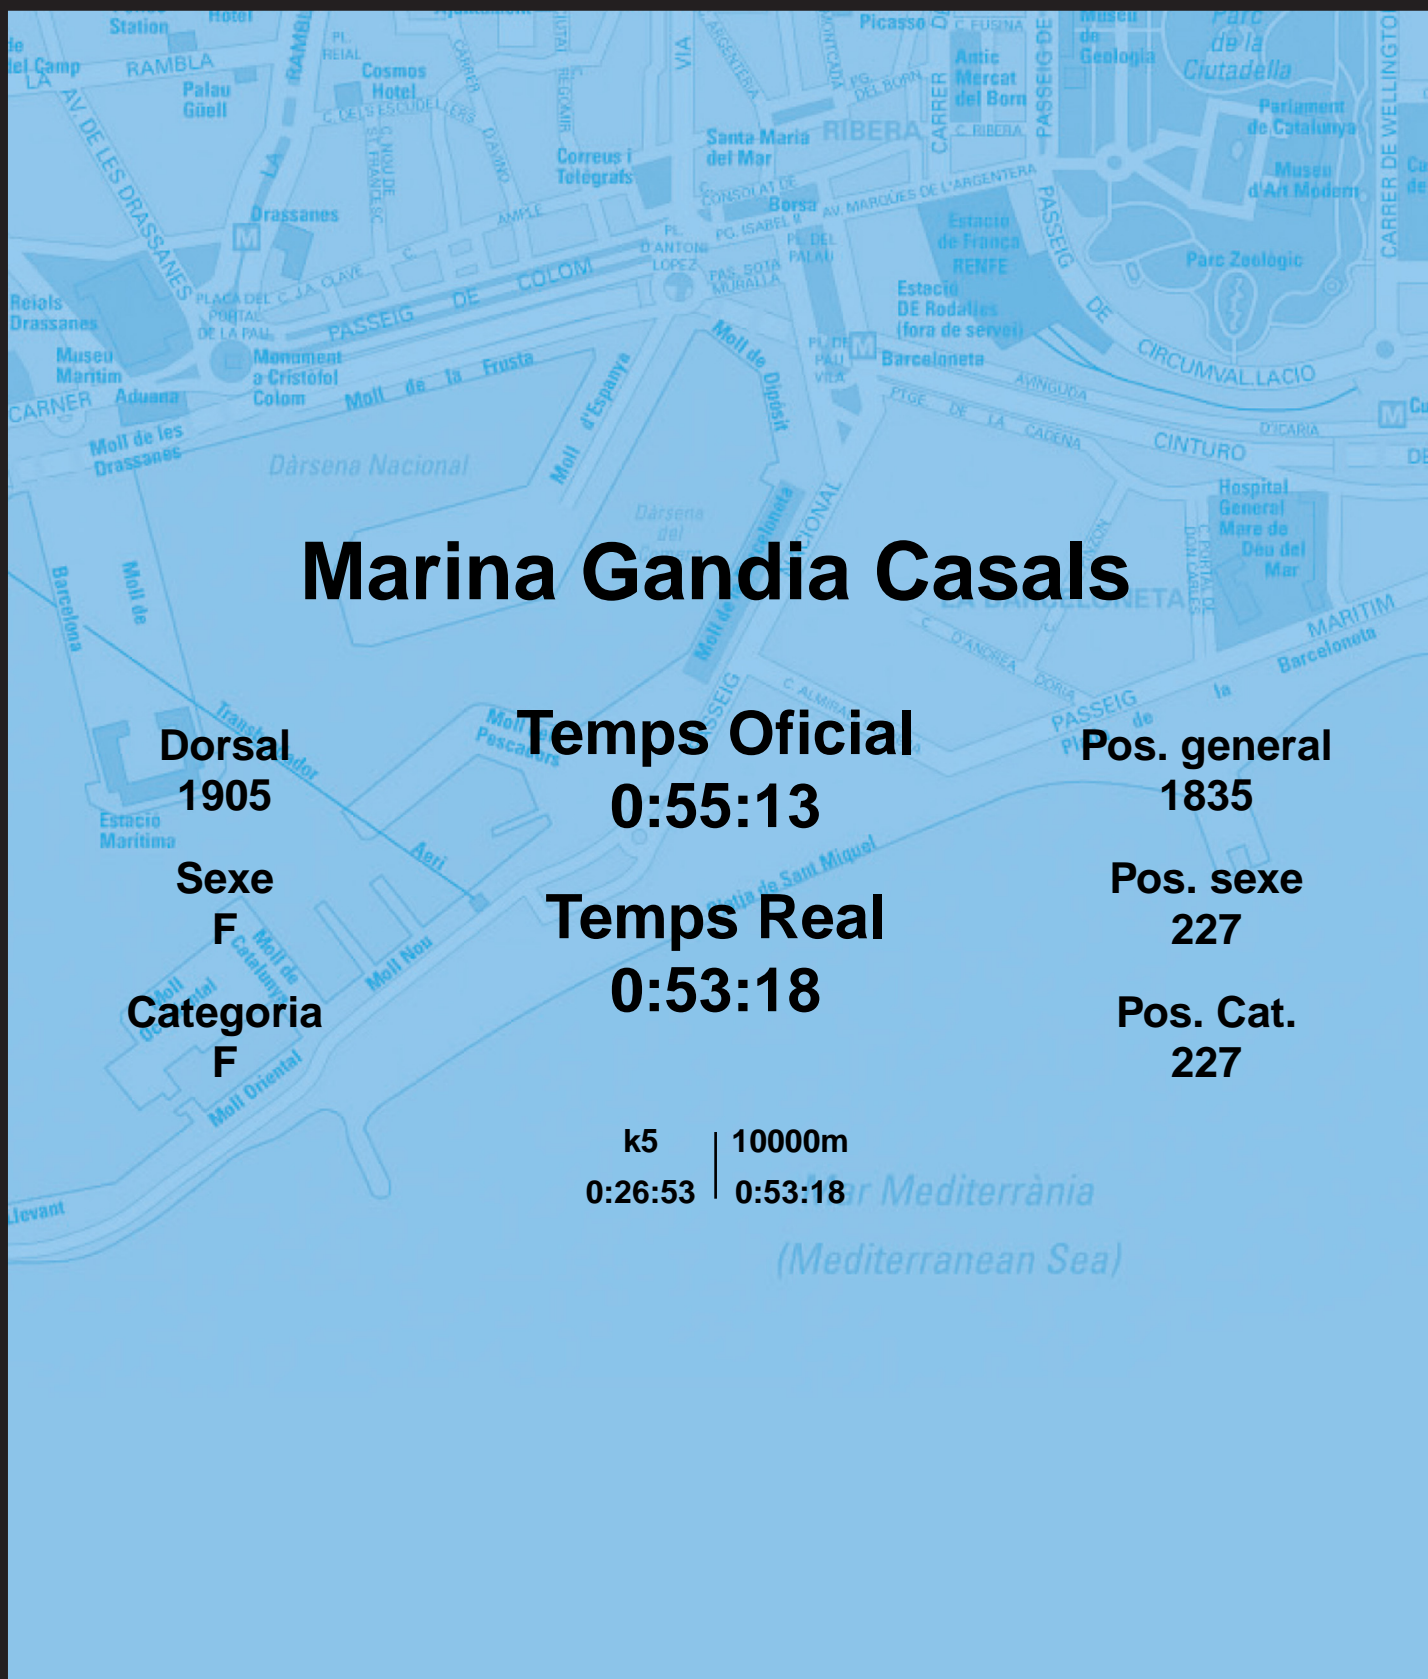

CORREBARRI

Suma't a la festa

16/10/2016

Ajuntament de Barcelona

Marina Gandia Casals

Dorsal
1905

Sexe
F

Categoria
F

Temps Oficial
0:55:13

Temps Real
0:53:18

Pos. general
1835

Pos. sexe
227

Pos. Cat.
227

k5 | 10000m
0:26:53 | 0:53:18

Mar Mediterrània
(Mediterranean Sea)