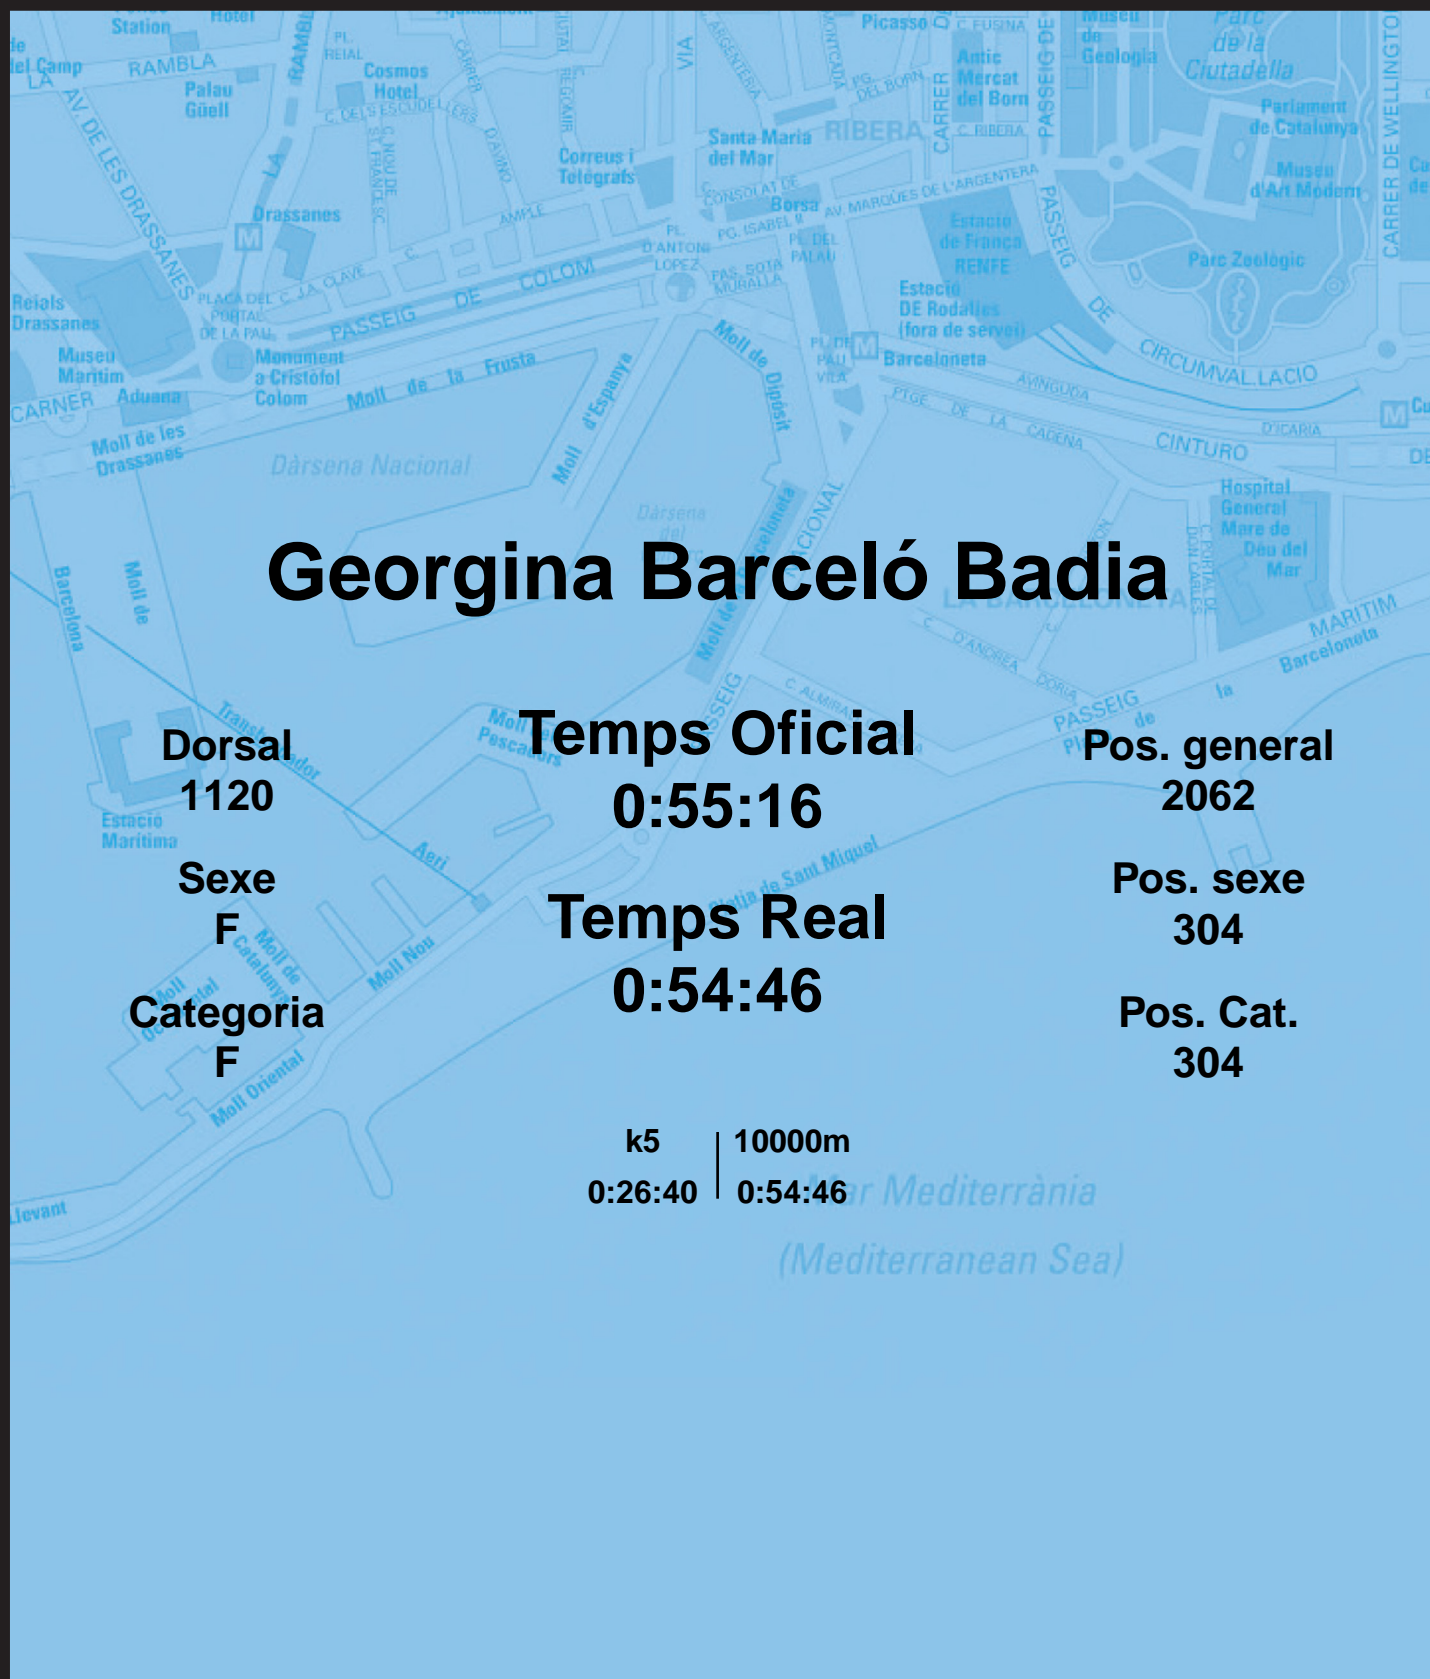

# CORREBARRI

Suma't a la festa

16/10/2016

Ajuntament de  
Barcelona

## Georgina Barceló Badia

Dorsal  
1120

Sexe  
F

Categoria  
F

Temps Oficial  
0:55:16

Temps Real  
0:54:46

Pos. general  
2062

Pos. sexe  
304

Pos. Cat.  
304

k5 | 10000m  
0:26:40 | 0:54:46

Mar Mediterrània  
(Mediterranean Sea)