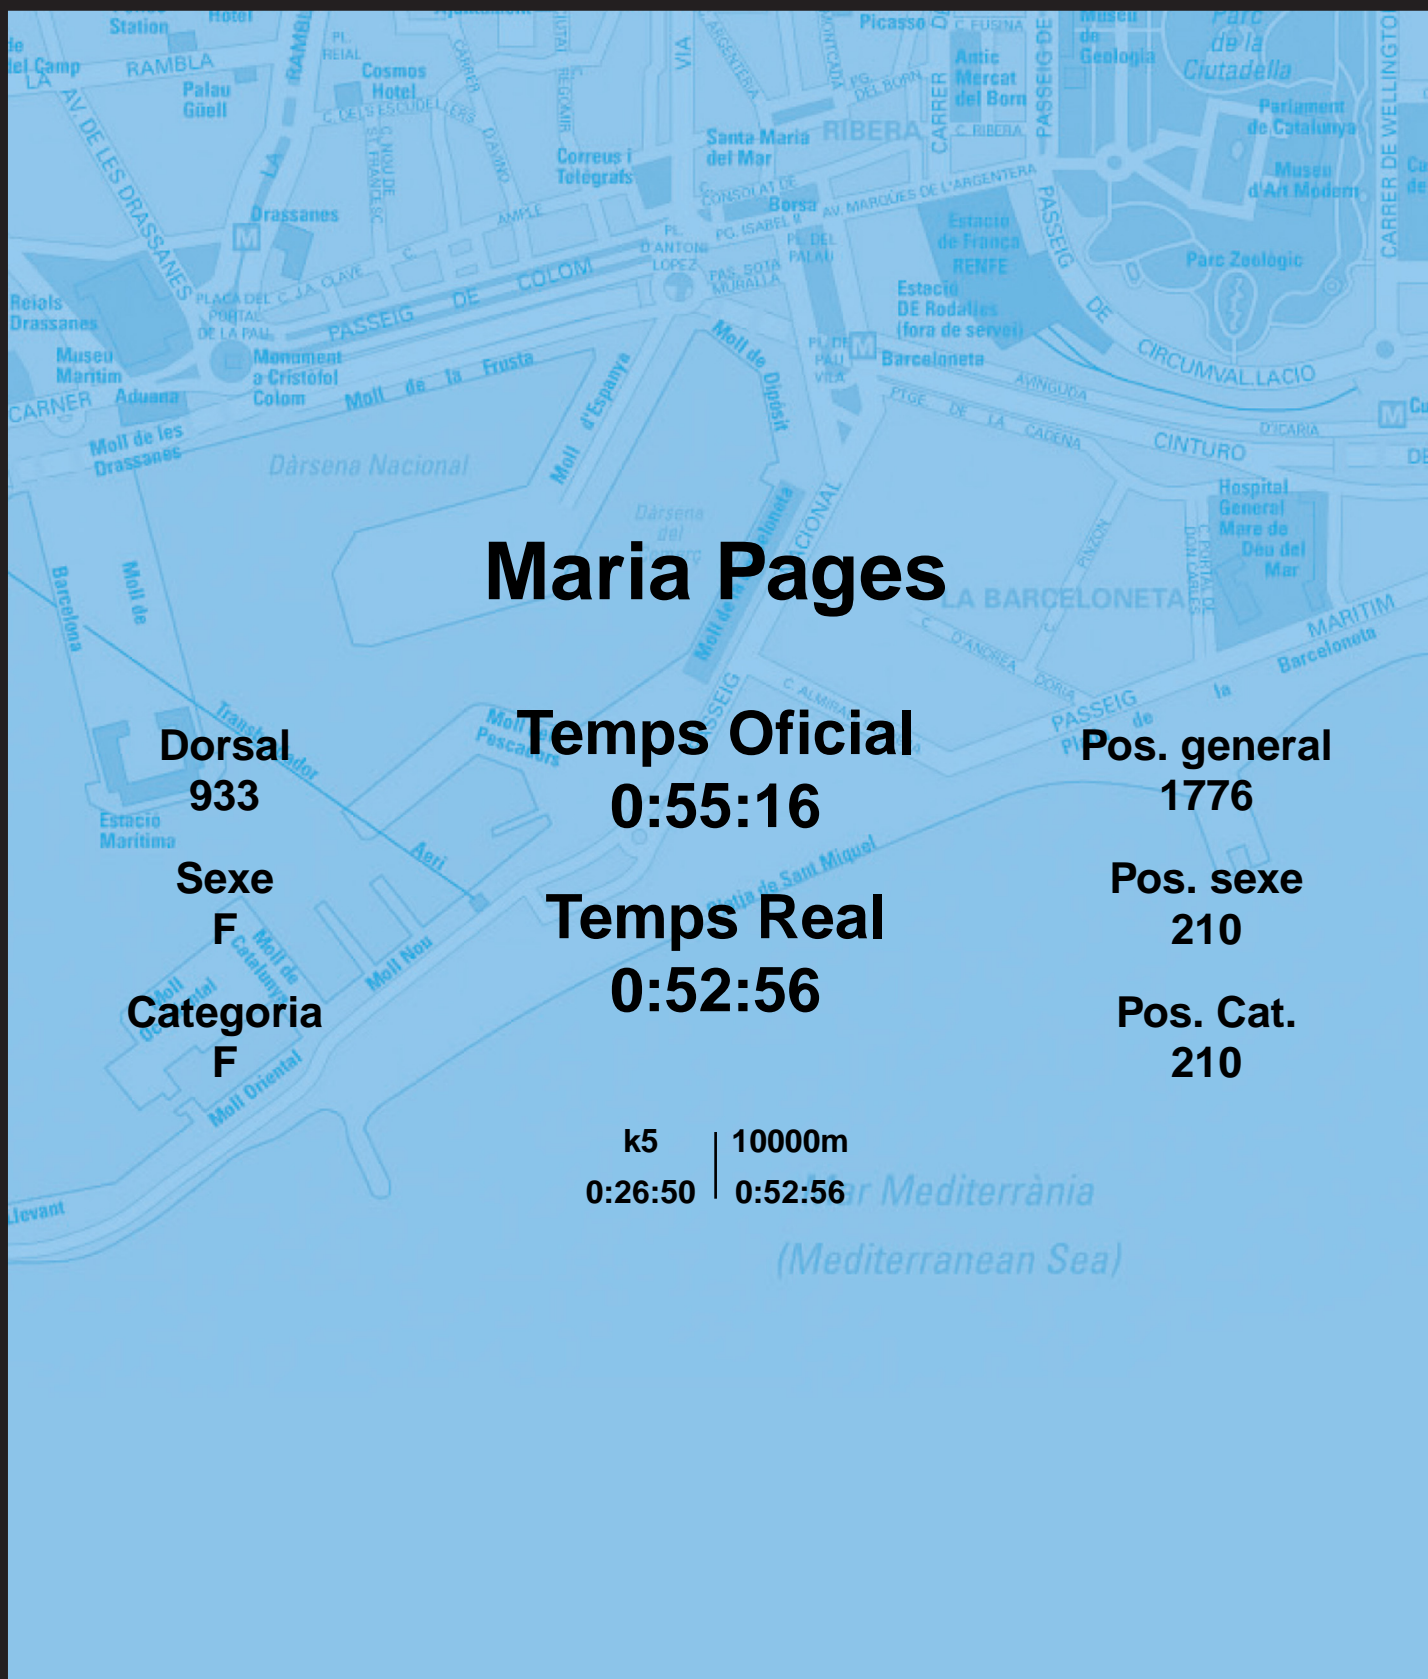

CORREBARRI

Suma't a la festa
16/10/2016

Ajuntament de
Barcelona

Maria Pages

Dorsal
933

Sexe
F

Categoria
F

Temps Oficial
0:55:16

Temps Real
0:52:56

k5 | 10000m
0:26:50 | 0:52:56

Pos. general
1776

Pos. sexe
210

Pos. Cat.
210