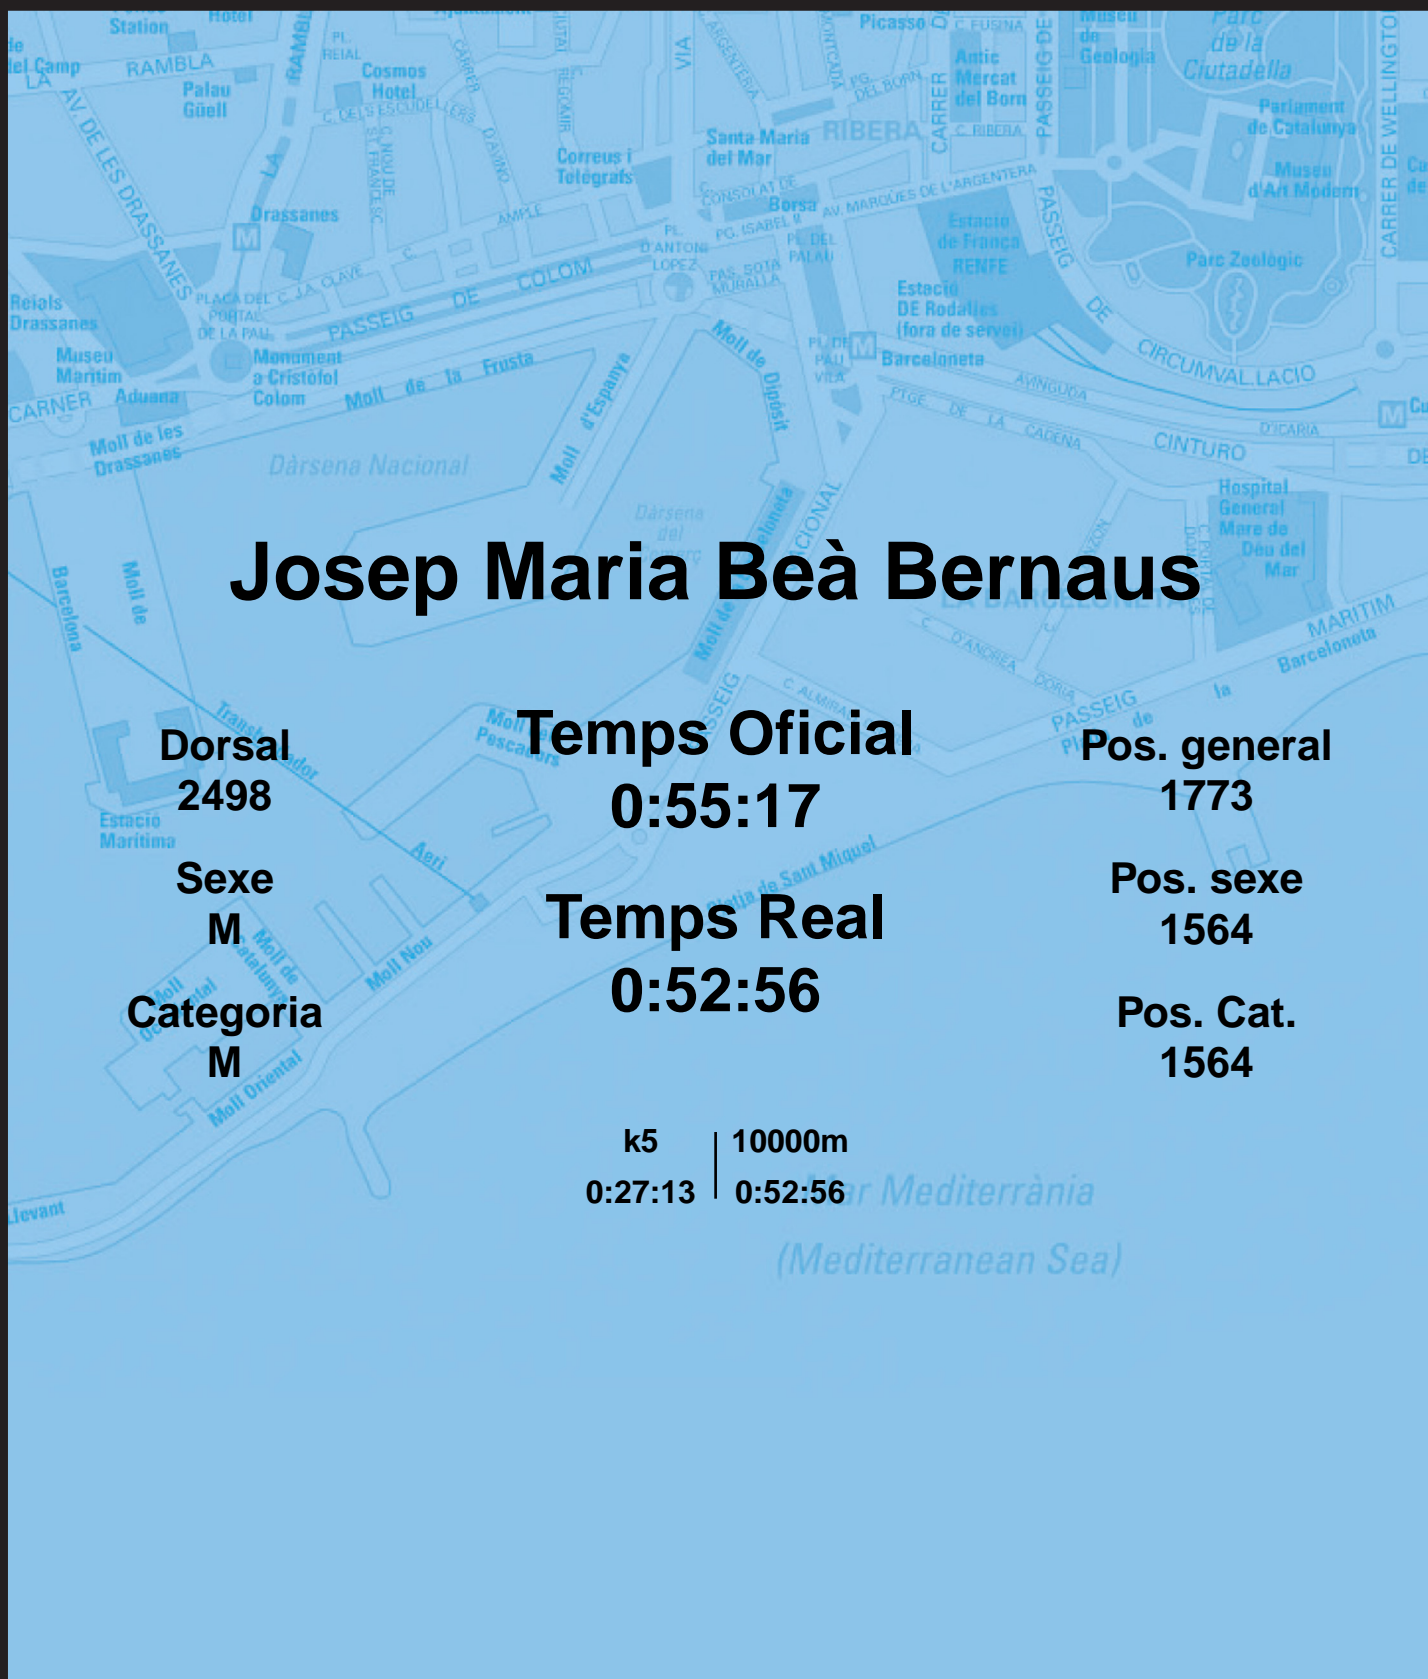

# CORREBARRI

Suma't a la festa

16/10/2016

Ajuntament de Barcelona

## Josep Maria Beà Bernaus

Dorsal  
2498

Sexe  
M

Categoria  
M

Temps Oficial  
0:55:17

Temps Real  
0:52:56

k5 | 10000m  
0:27:13 | 0:52:56

Pos. general  
1773