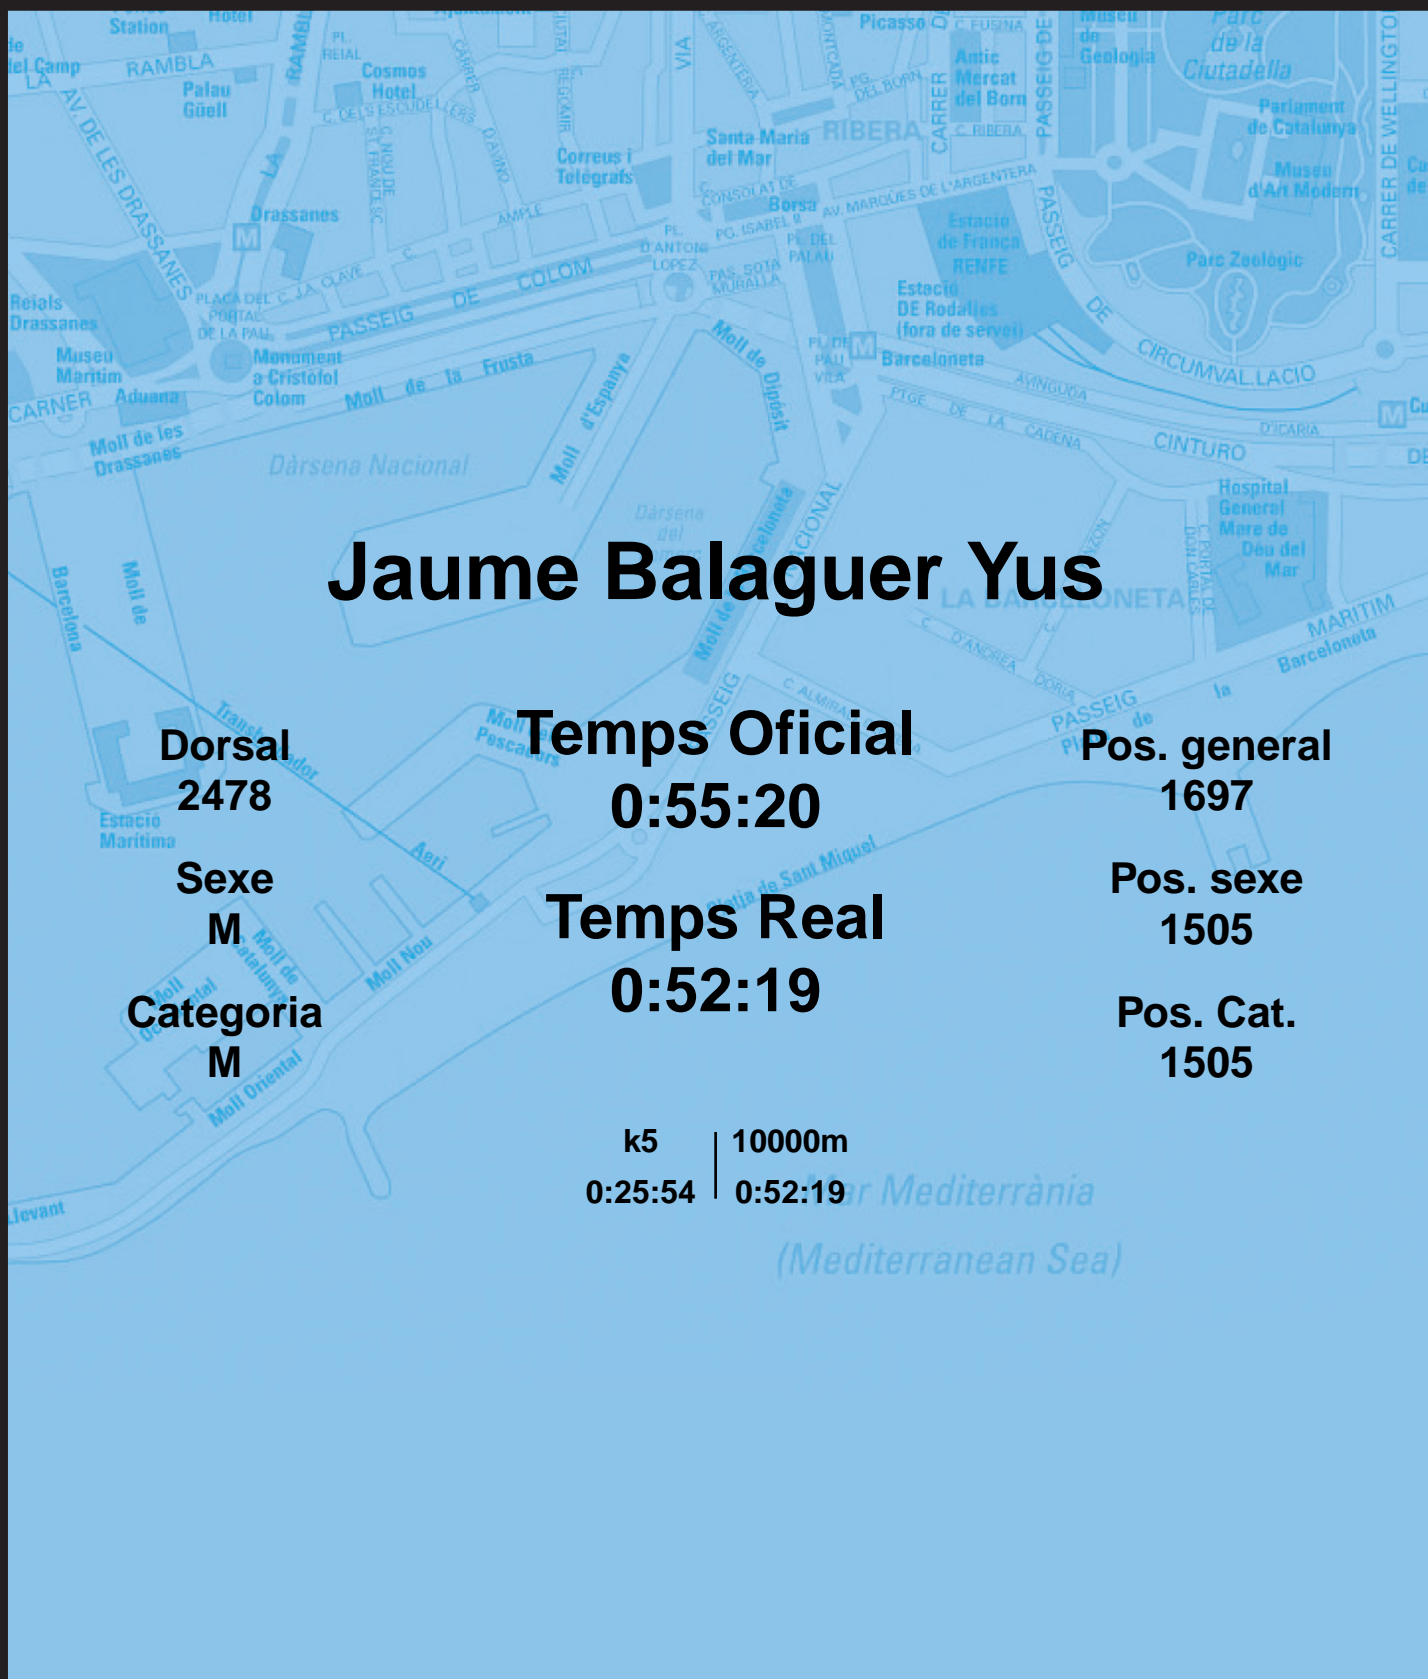

CORREBARRI

Suma't a la festa

16/10/2016

Ajuntament de Barcelona

Jaume Balaguer Yus

Dorsal
2478

Sexe
M

Categoria
M

Temps Oficial
0:55:20

Temps Real
0:52:19

Pos. general
1697

Pos. sexe
1505

Pos. Cat.
1505

k5 | 10000m
0:25:54 | 0:52:19

Mar Mediterrània
(Mediterranean Sea)