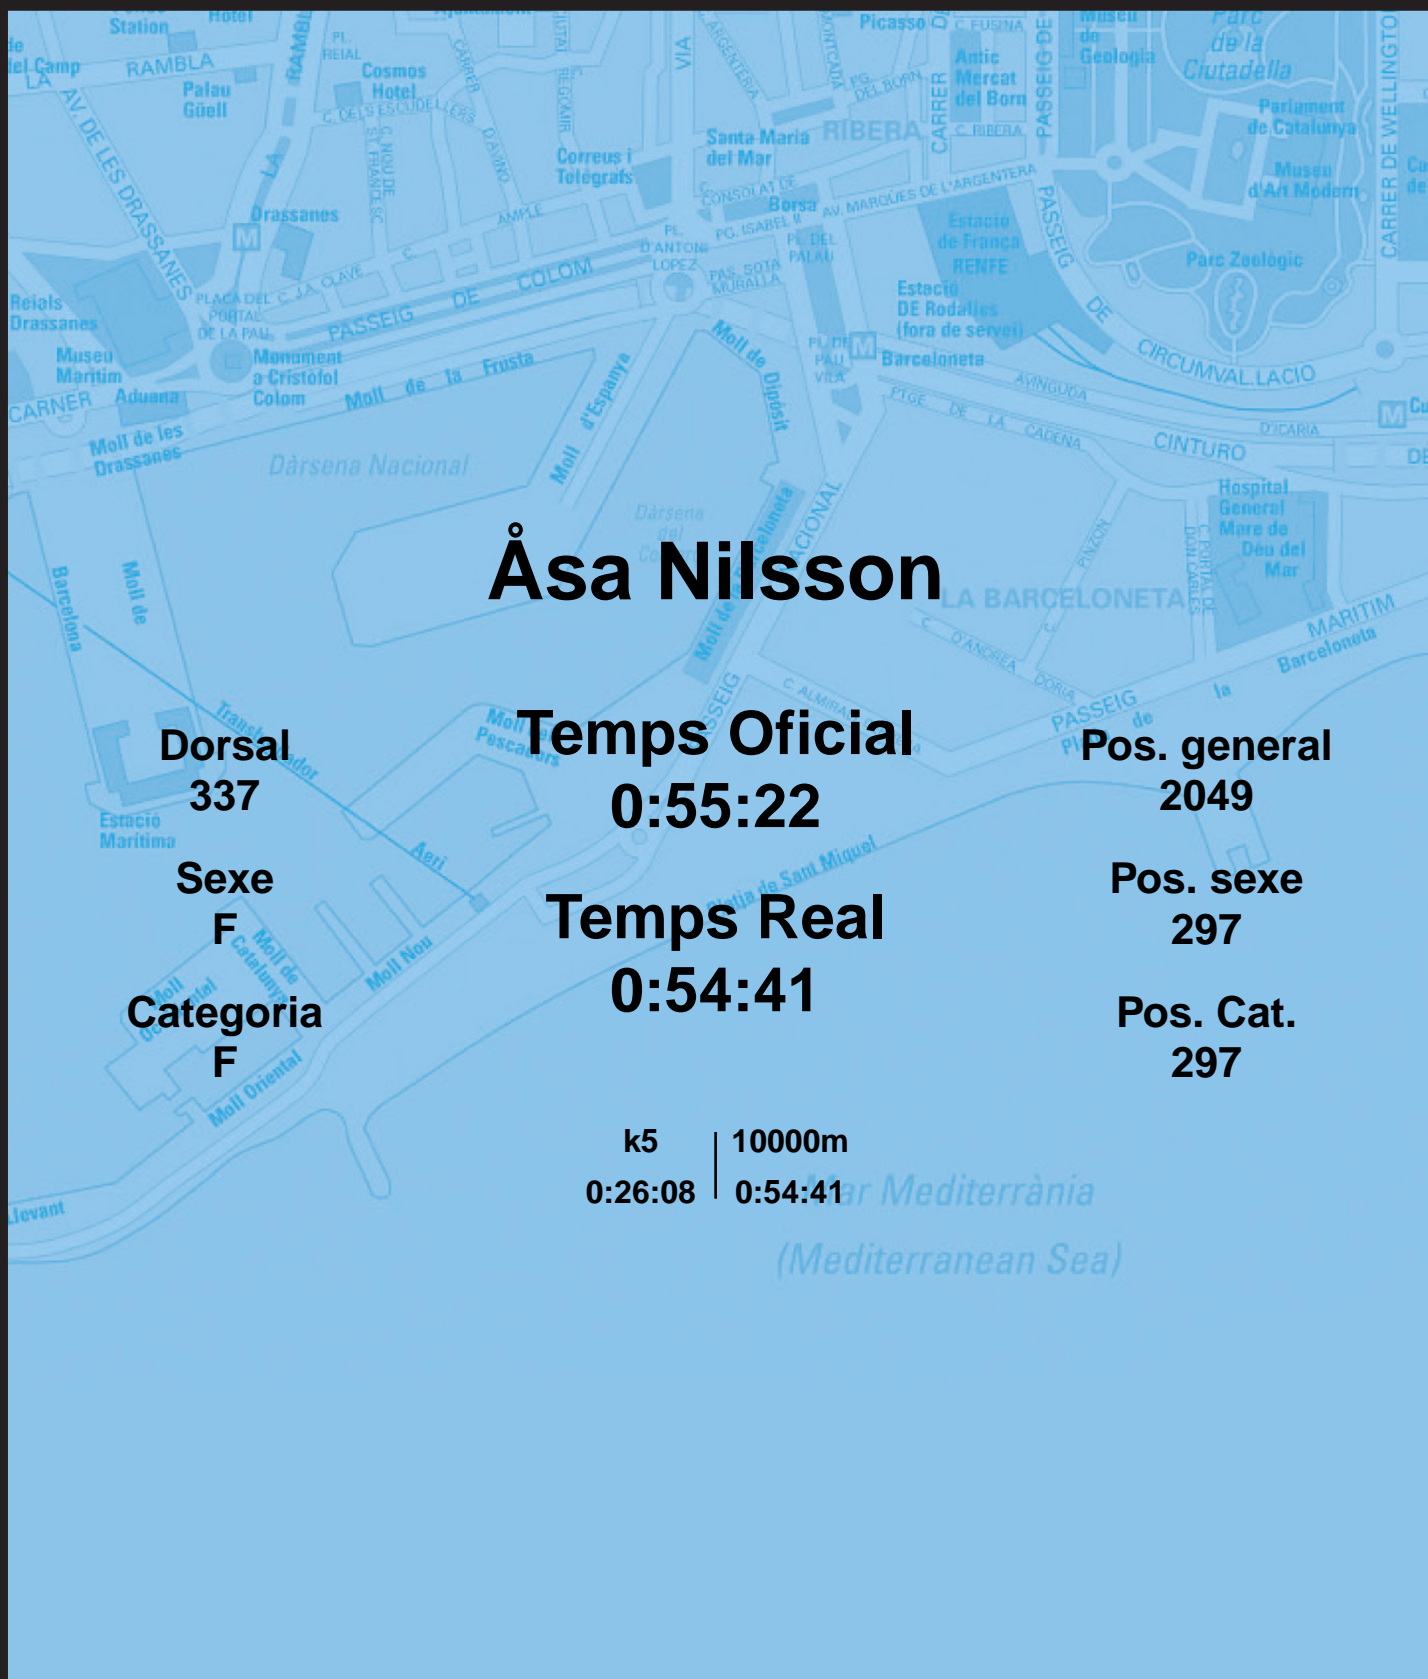

## Åsa Nilsson

Dorsal  
337

Sexe  
F

Categoria  
F

Temps Oficial  
0:55:22

Temps Real  
0:54:41

Pos. general  
2049

Pos. sexe  
297

Pos. Cat.  
297

k5 | 10000m  
0:26:08 | 0:54:41

Mar Mediterrània  
(Mediterranean Sea)