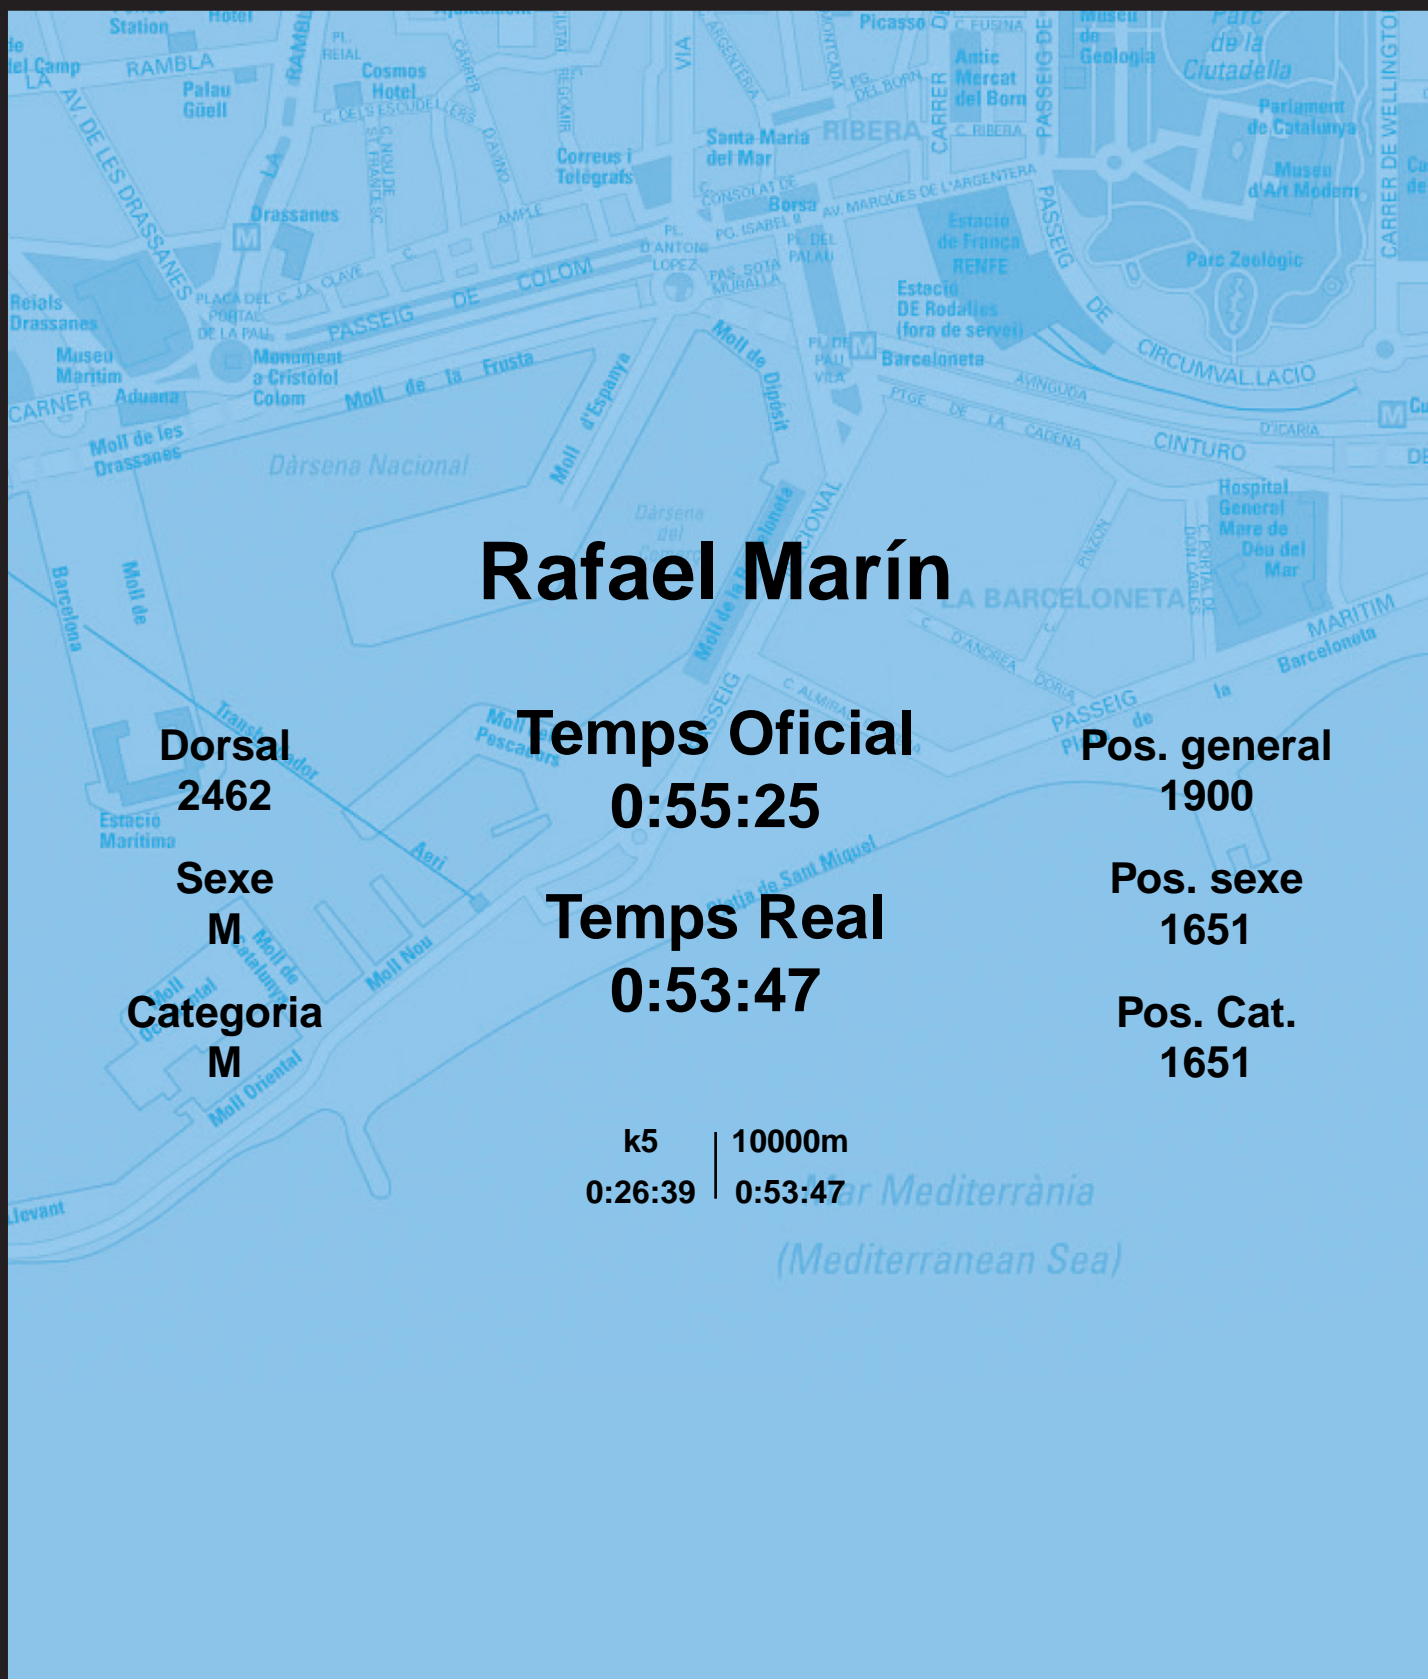

CORREBARRI

Suma't a la festa

16/10/2016

Ajuntament de
Barcelona

Rafael Marín

Dorsal
2462

Sexe
M

Categoria
M

Temps Oficial
0:55:25

Temps Real
0:53:47

Pos. general
1900

Pos. sexe
1651

Pos. Cat.
1651

k5 | 10000m
0:26:39 | 0:53:47

Mar Mediterrània
(Mediterranean Sea)