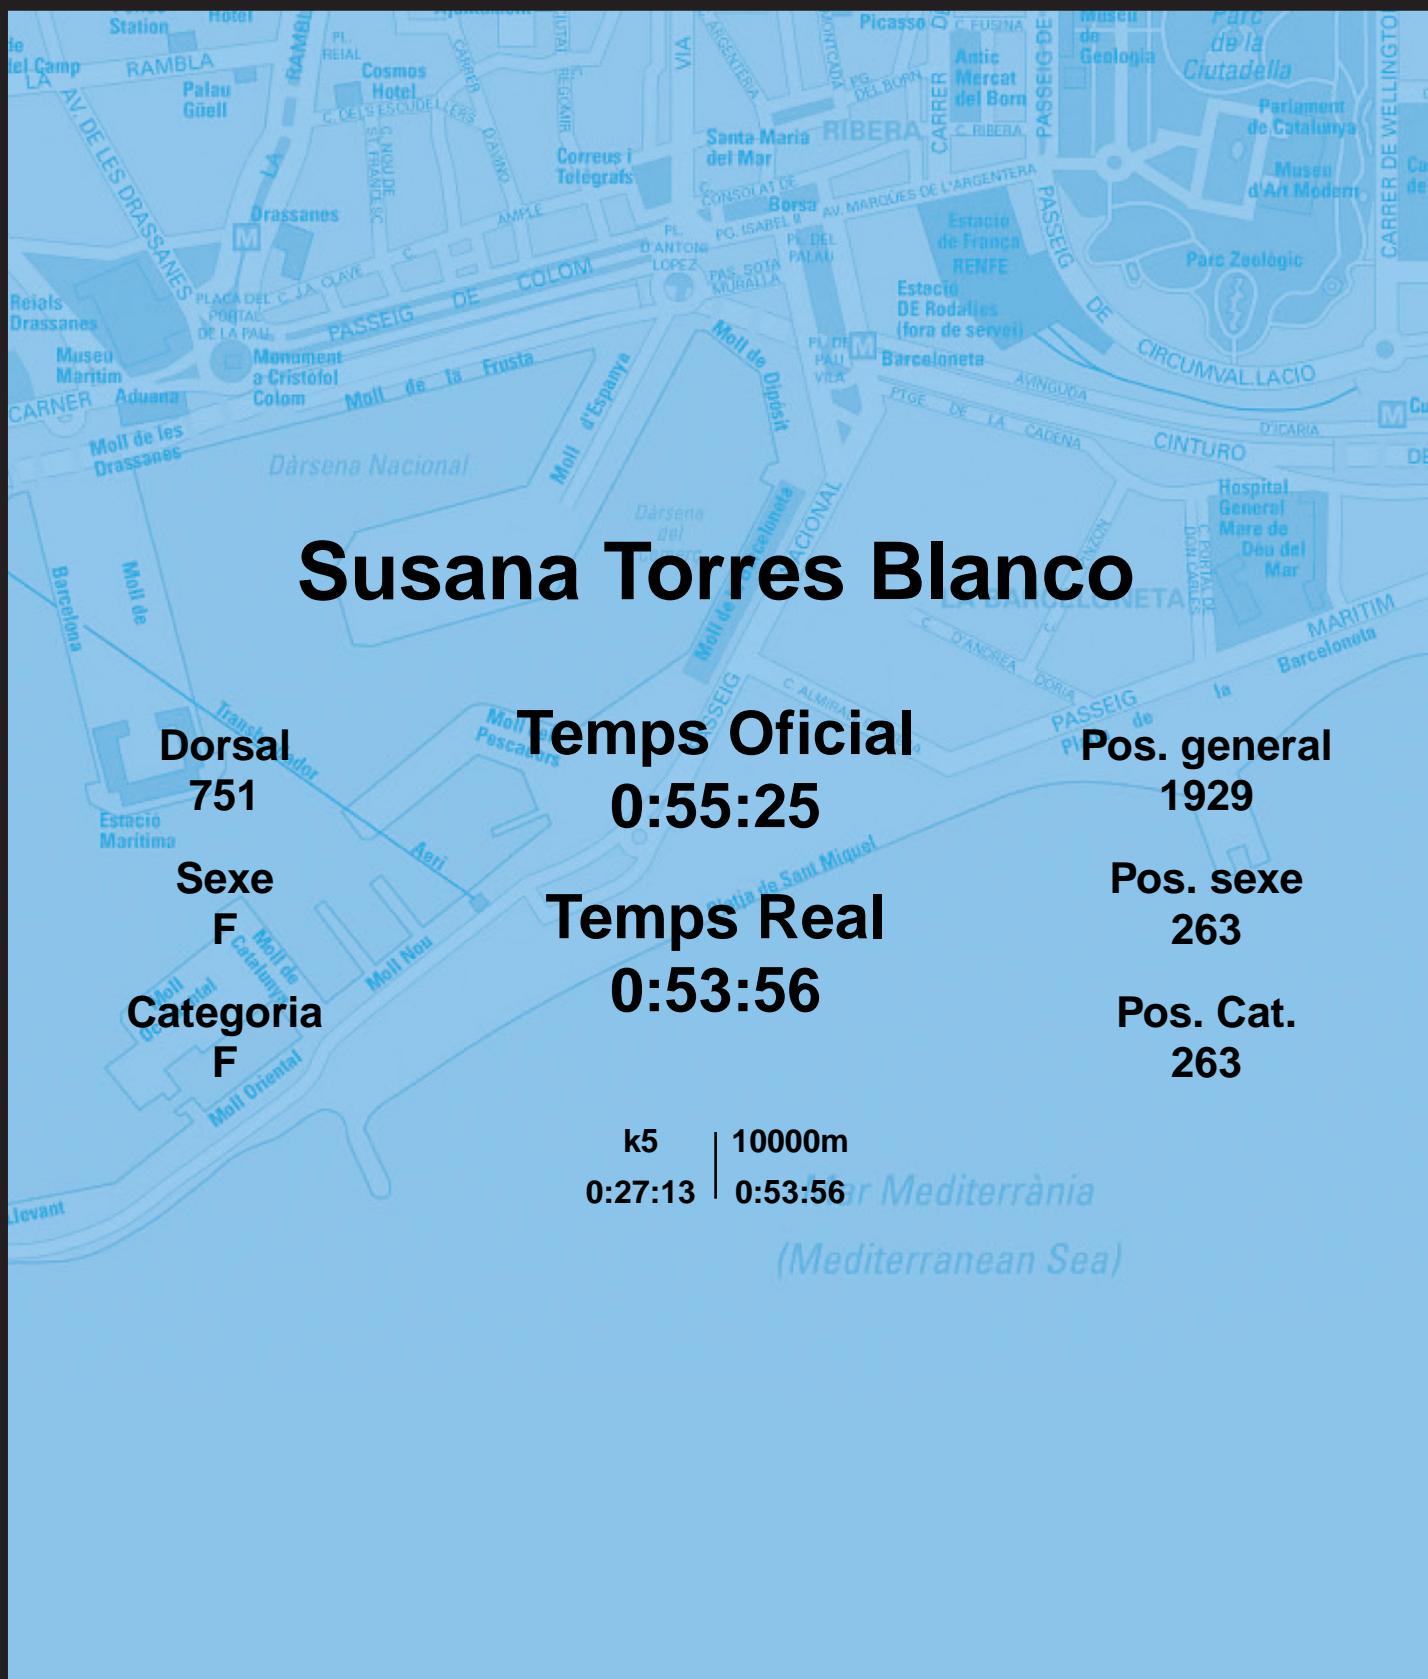

# CORREBARRI

Suma't a la festa

16/10/2016

Ajuntament de  
Barcelona

## Susana Torres Blanco

Dorsal  
751

Sexe  
F

Categoria  
F

Temps Oficial  
0:55:25

Temps Real  
0:53:56

Pos. general  
1929

Pos. sexe  
263

Pos. Cat.  
263

k5 | 10000m  
0:27:13 | 0:53:56

Mar Mediterrània  
(Mediterranean Sea)