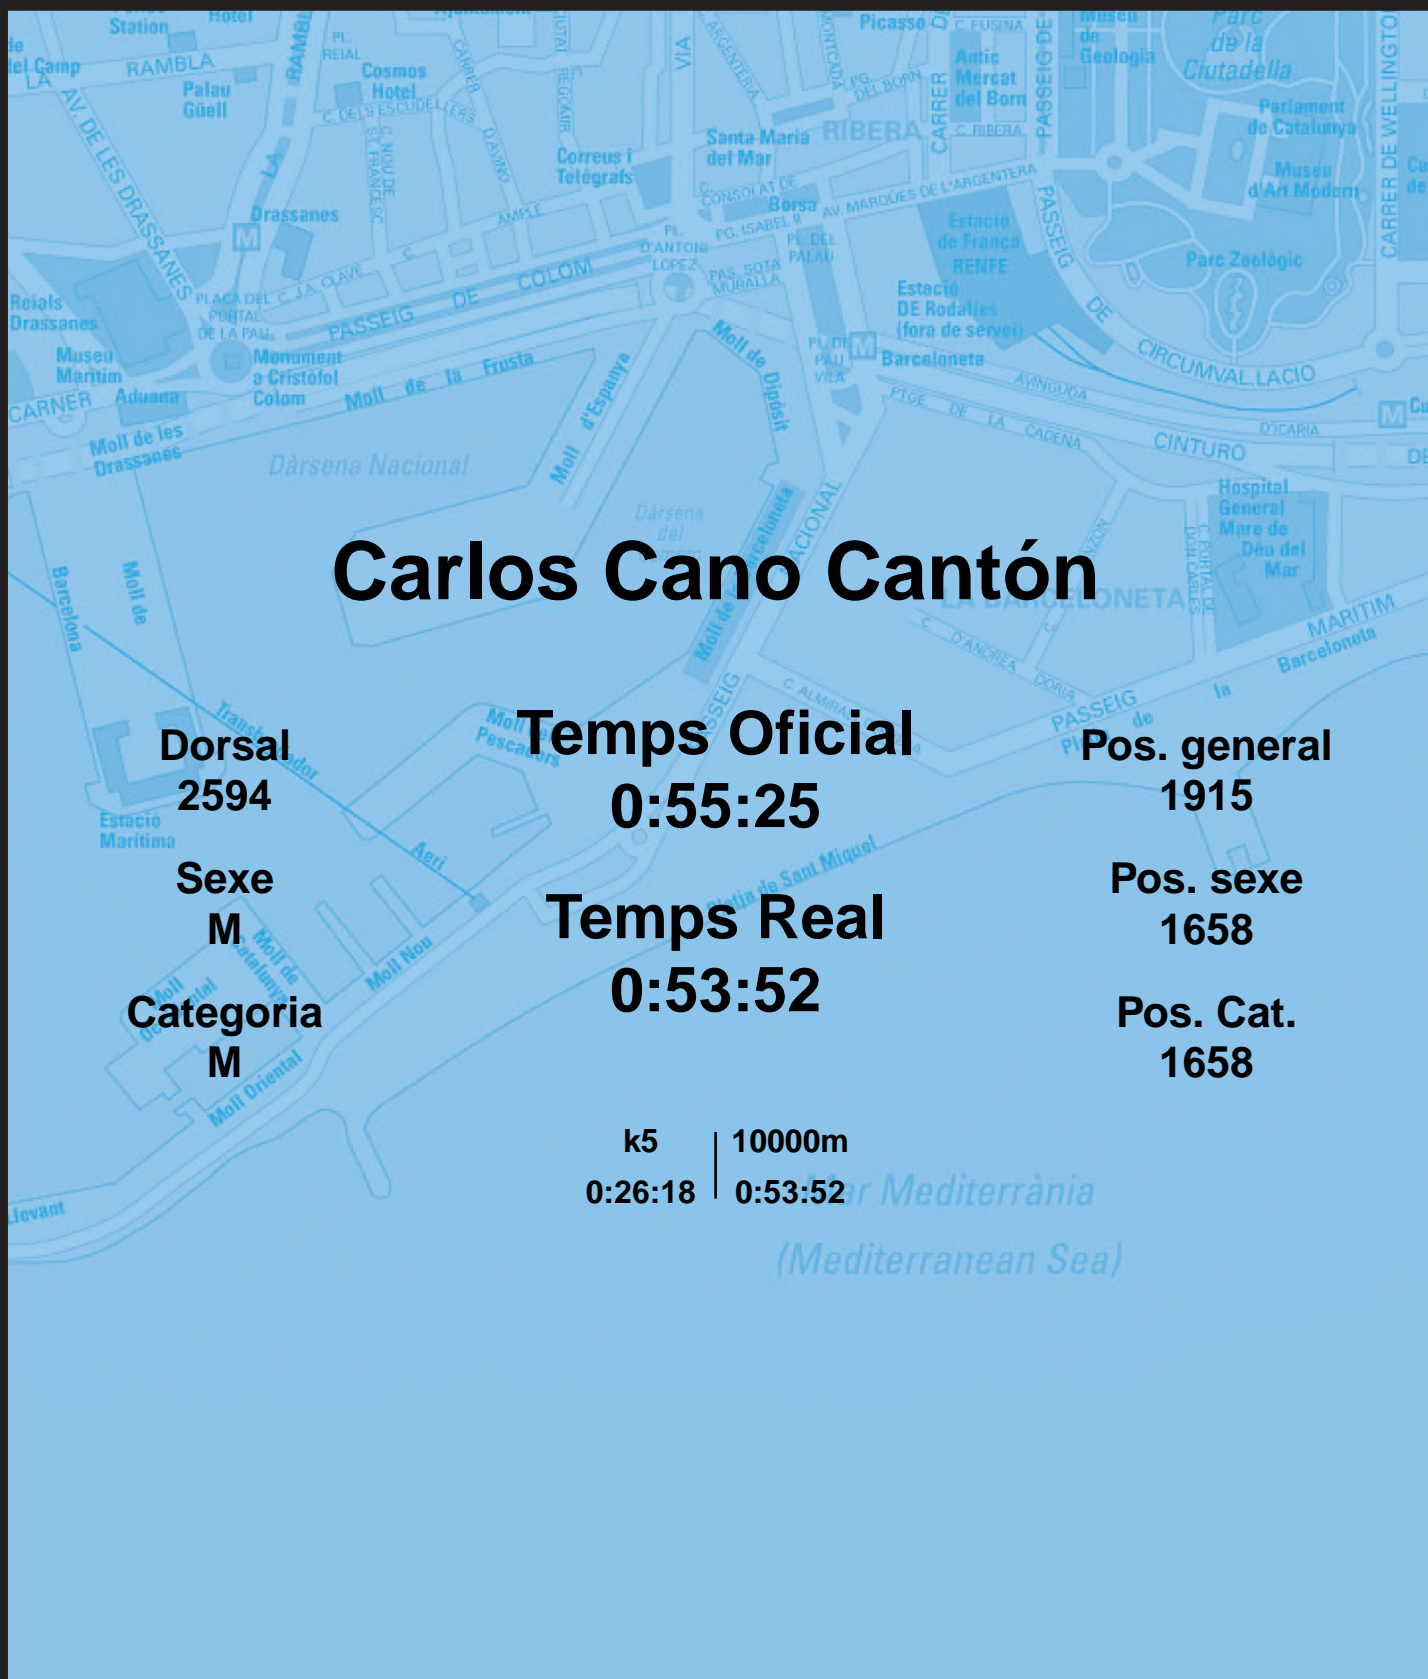

CORREBARRI

Suma't a la festa

16/10/2016

Ajuntament de Barcelona

Carlos Cano Cantón

Dorsal
2594

Sexe
M

Categoria
M

Temps Oficial
0:55:25

Temps Real
0:53:52

Pos. general
1915

Pos. sexe
1658

Pos. Cat.
1658

k5 | 10000m
0:26:18 | 0:53:52

Mar Mediterrània
(Mediterranean Sea)