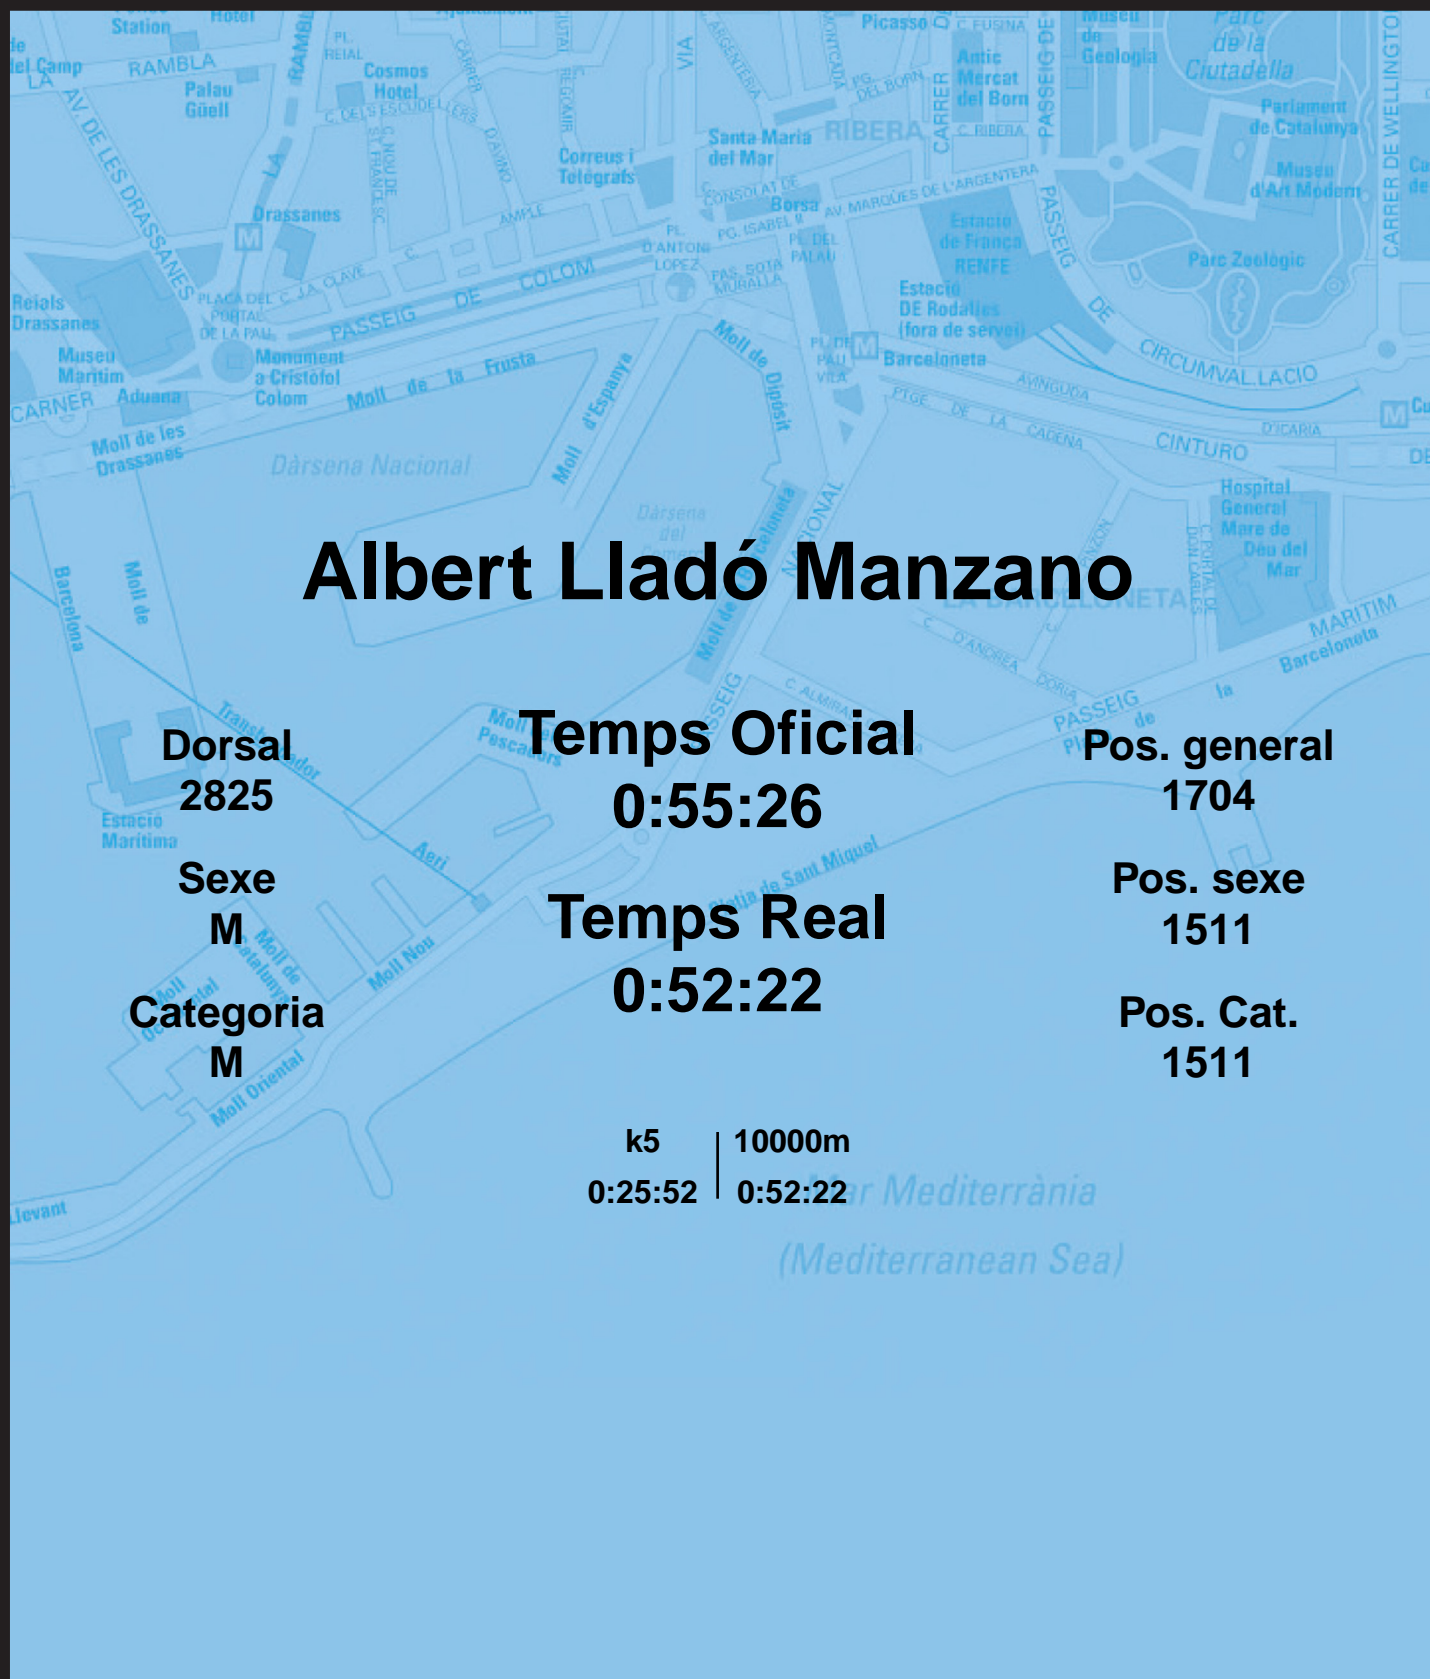

# CORREBARRI

Suma't a la festa

16/10/2016

Ajuntament de Barcelona

## Albert Lladó Manzano

Dorsal  
2825

Sexe  
M

Categoria  
M

Temps Oficial  
0:55:26

Temps Real  
0:52:22

Pos. general  
1704

Pos. sexe  
1511

Pos. Cat.  
1511

k5 | 10000m  
0:25:52 | 0:52:22

Mar Mediterrània  
(Mediterranean Sea)