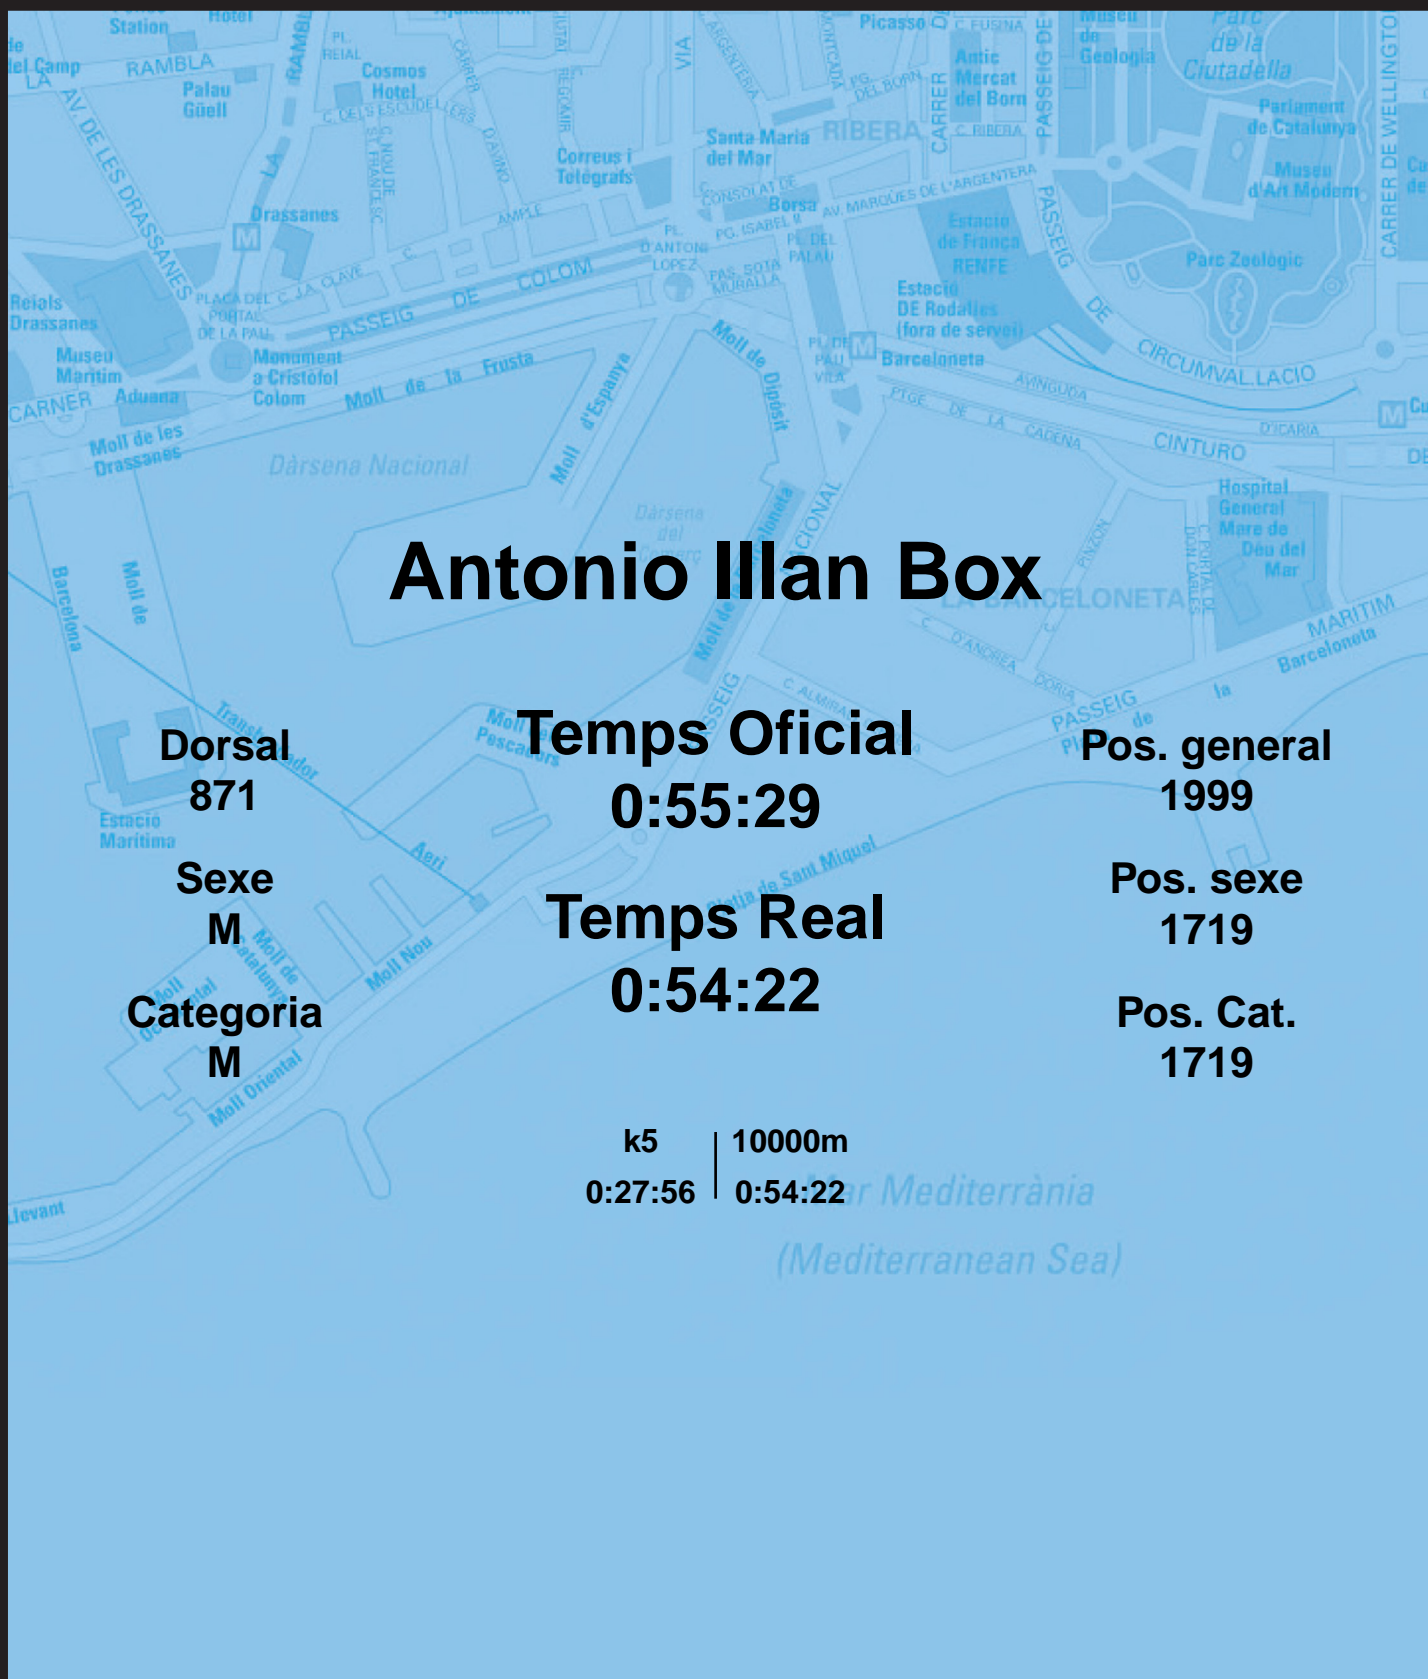

CORREBARRI

Suma't a la festa

16/10/2016

Ajuntament de Barcelona

Antonio Illan Box

Dorsal
871

Sexe
M

Categoria
M

Temps Oficial
0:55:29

Temps Real
0:54:22

k5 | 10000m
0:27:56 | 0:54:22

Pos. general
1999

Pos. sexe
1719

Pos. Cat.
1719