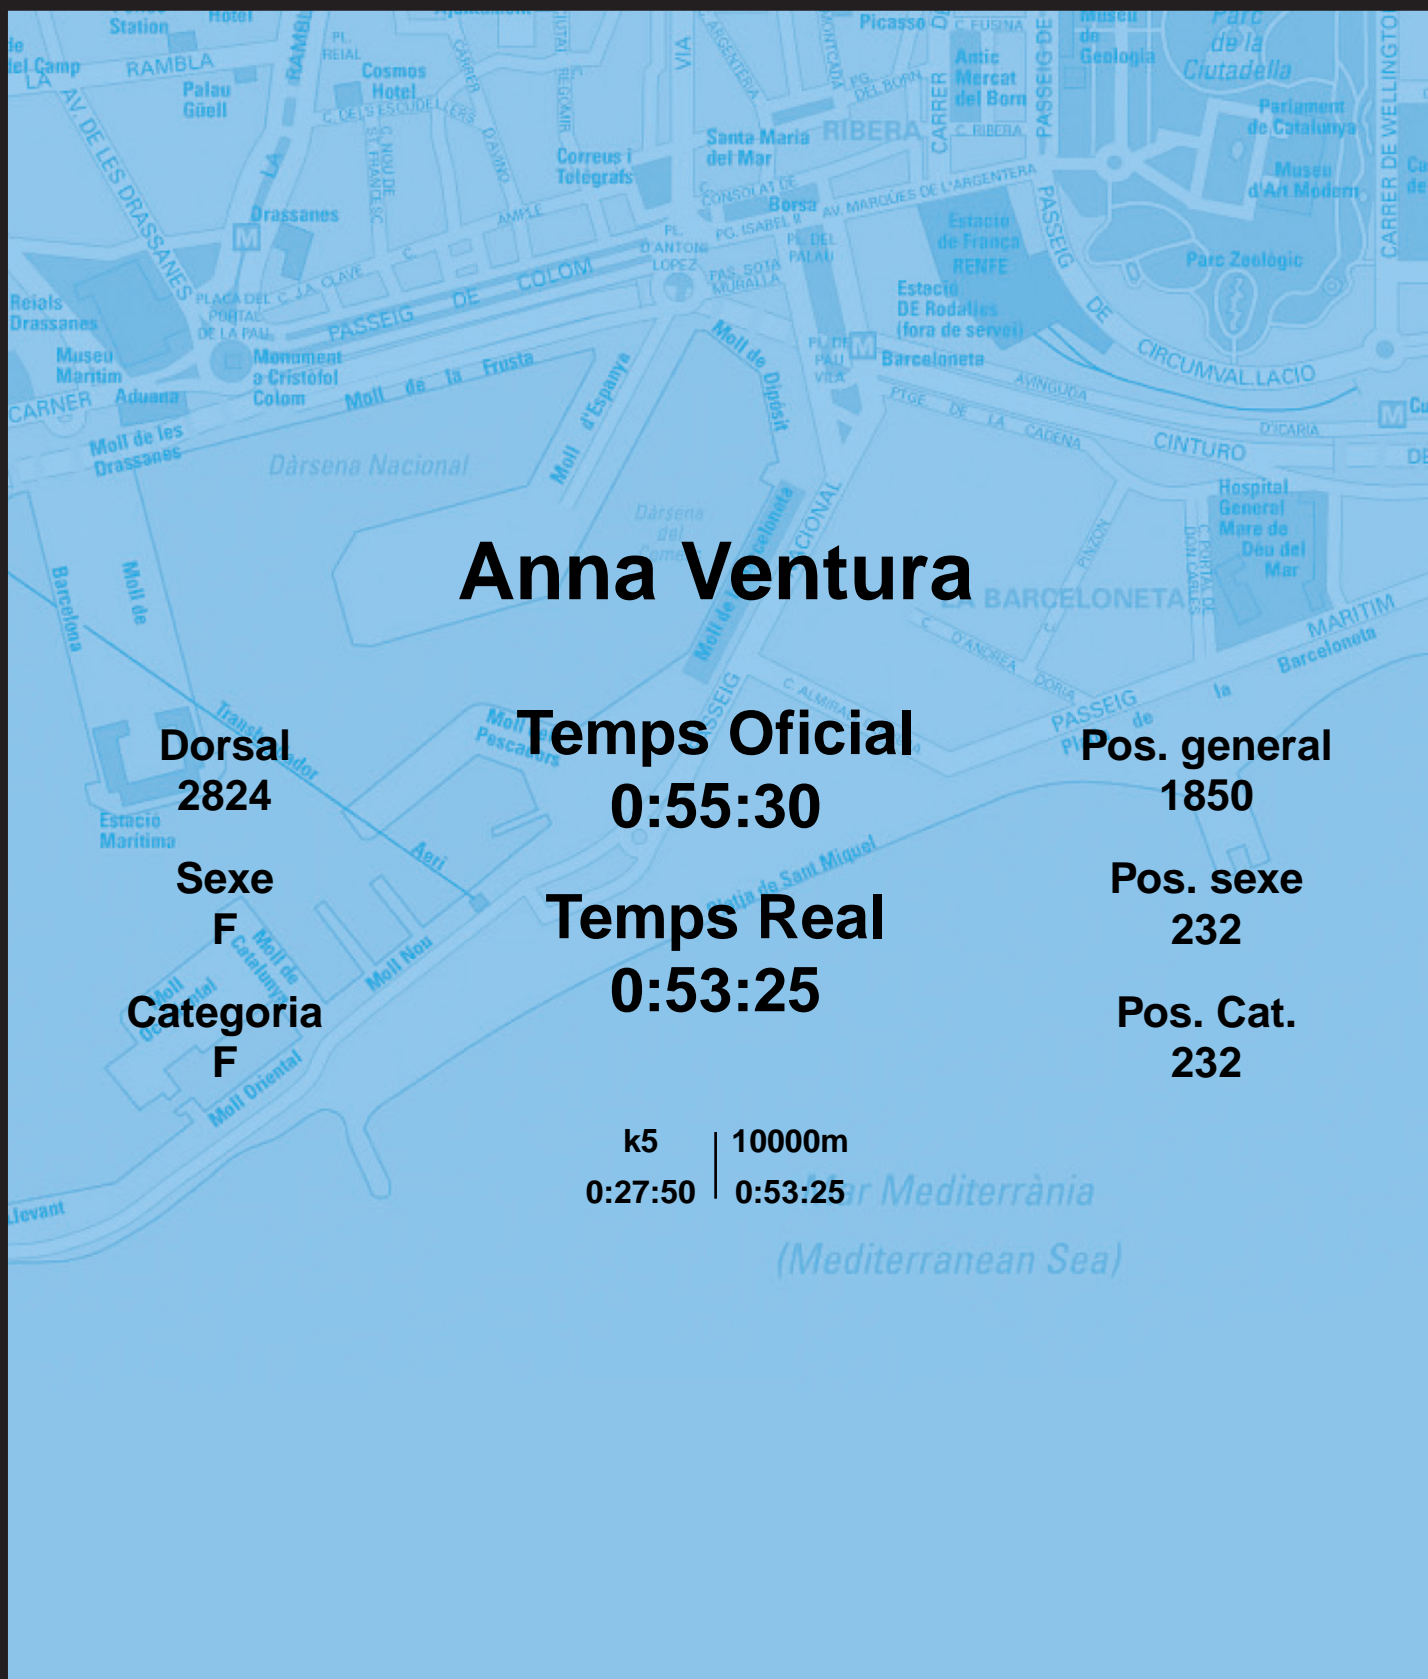

CORREBARRI

Suma't a la festa

16/10/2016

Ajuntament de
Barcelona

Anna Ventura

Dorsal
2824

Sexe
F

Categoria
F

Temps Oficial
0:55:30

Temps Real
0:53:25

Pos. general
1850

Pos. sexe
232

Pos. Cat.
232

k5 | 10000m
0:27:50 | 0:53:25

Mar Mediterrània
(Mediterranean Sea)