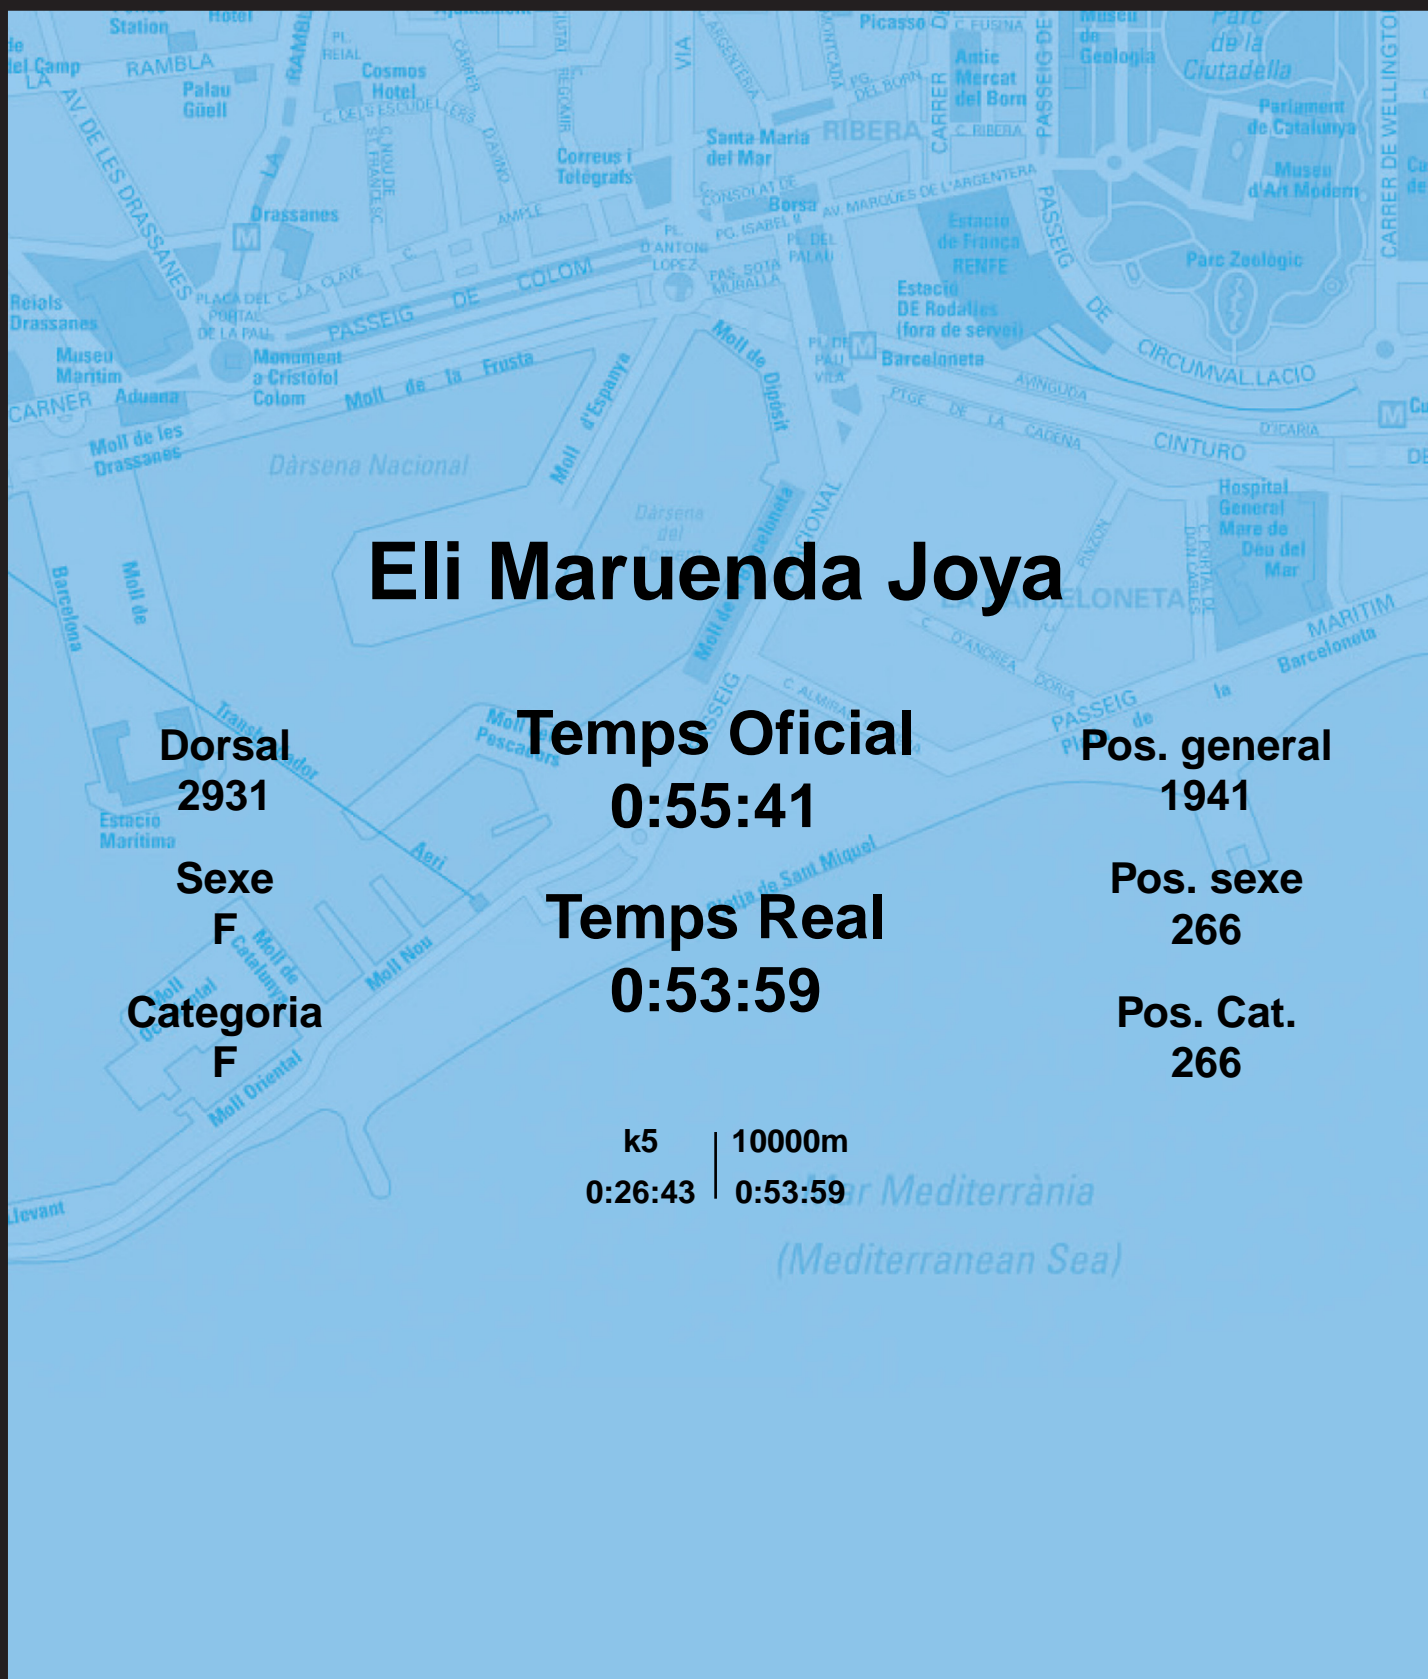

CORREBARRI

Suma't a la festa

16/10/2016

Ajuntament de
Barcelona

Eli Maruenda Joya

Dorsal
2931

Sexe
F

Categoria
F

Temps Oficial
0:55:41

Temps Real
0:53:59

Pos. general
1941

Pos. sexe
266

Pos. Cat.
266

k5 | 10000m
0:26:43 | 0:53:59

Mar Mediterrània
(Mediterranean Sea)